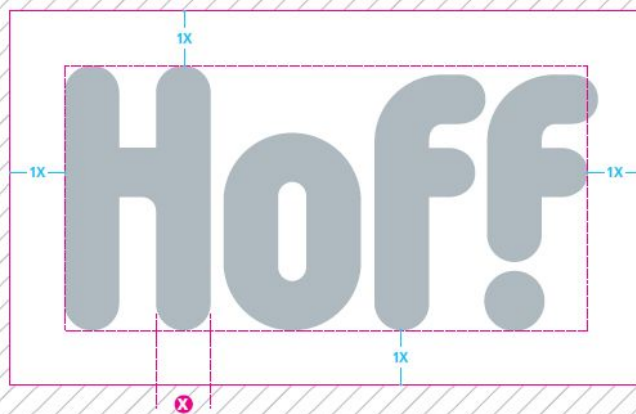

Логотип:
свободное
поле

Hoff!