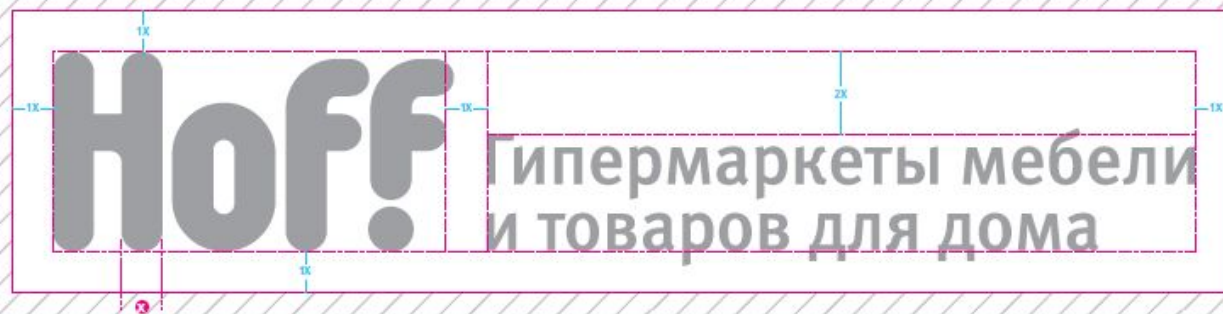

Hoff-Logo+Slogan_RGB.eps

Логотип с
дескрипторо
М

Hoff! Гипермаркеты мебели
и товаров для дома