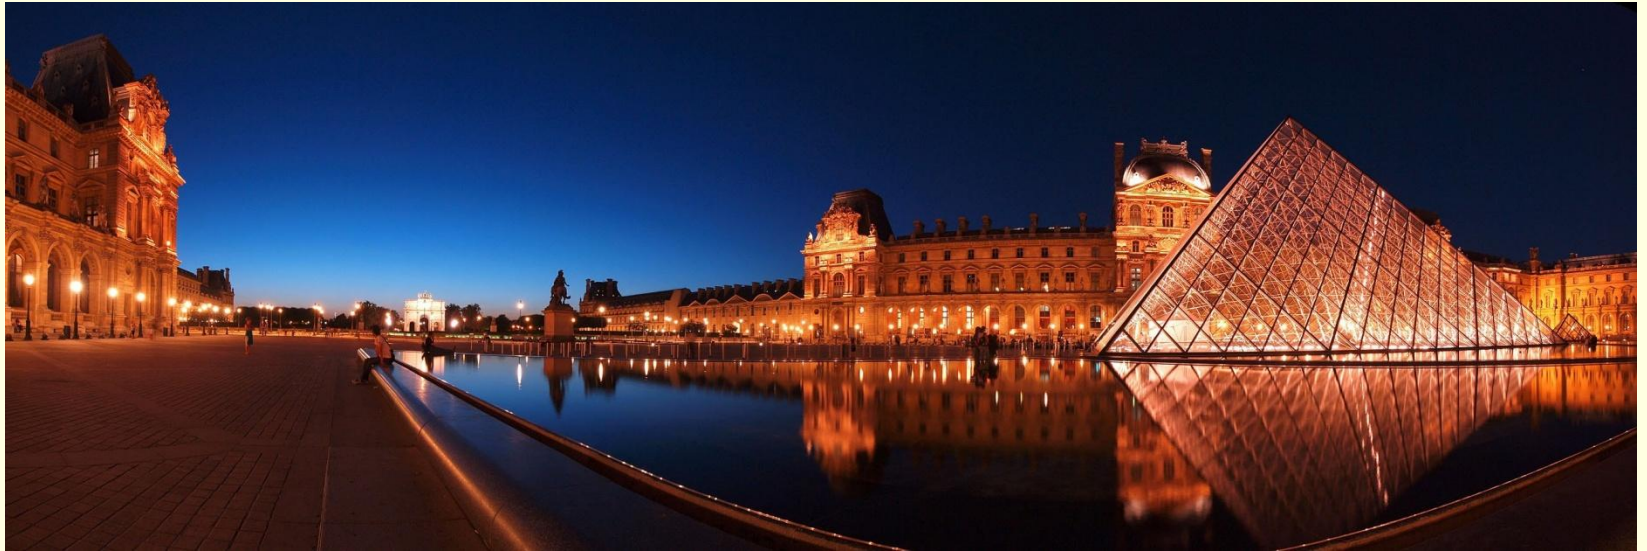

Le Musée d'Orsay

LE LOUVRE

LES TRANSFORMATIONS

XIII siècle – une forteresse féodale et une prison politique

La résidence royale

Le musée

LA PROMENADE À TRAVERS LE LOUVRE

L'entrée

Le hall

Pavillon de l'Horloge

La vue

Les départements

- Antiquités grecques et romaines
- Antiquités égyptiennes
- Antiquités orientales
- Sculptures
- Objets d'art
- Peintures

Le Scribe

Victoire de Samothrace