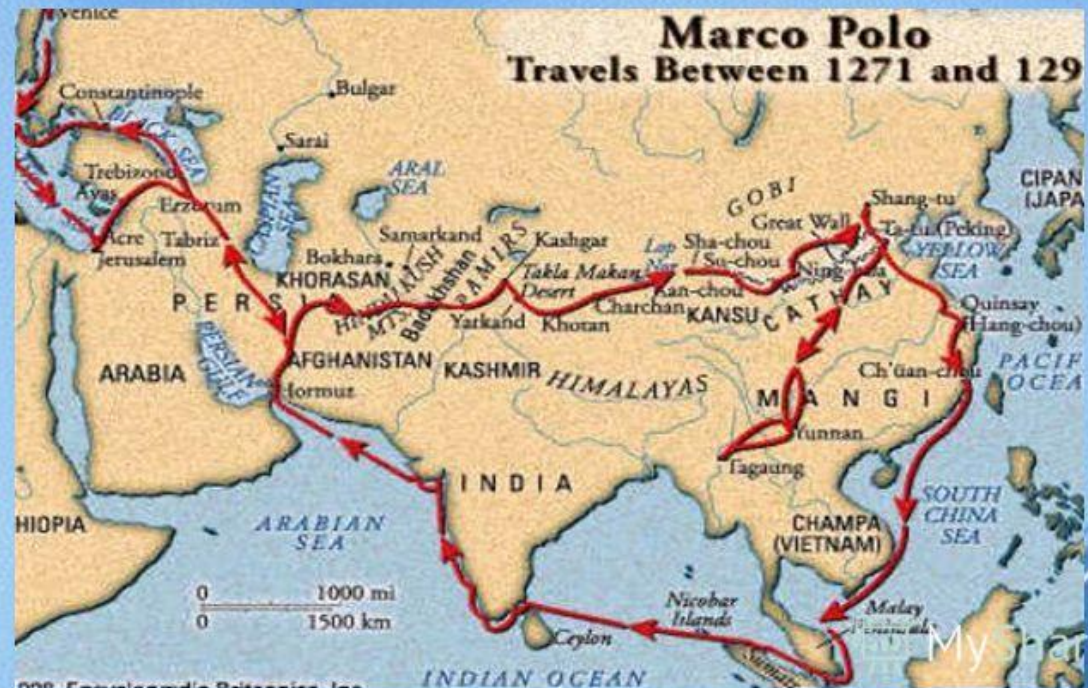

Университетский
период
с 5 в. до 1800 гг.

8 в. – ПОХОДЫ ВИКИНГОВ

Паломничество в Рим, Сантьяго де Компонелла и на Святую Землю

11-16 вв. – Крестовые походы

1119 г. – основание университета в Болонье

Университет в Падуде (Италия)

Университет Сорбонны

Марко Поло

1271-1295 гг. - Путешествие итальянского купца Марко Поло в Китай. Он описал природу Памира, муссоны Индии, узнал много о полезных растениях Китая.

1457 г. – первое упоминание о игре
гольф

1900г. - Дирижабль Цеппелина

1912 г. – крушение «Титаника»

1918 г. – первое американское бюро путешествий

1925 г. - Международный лагерь «Артек»

Информационный период

После ВМВ – продолжается...

1949 г. - начало компьютерной ЭПОХИ

1953 г. – покорение Эвереста

1955 г. – Открытие Диснейленда в Калифорнии