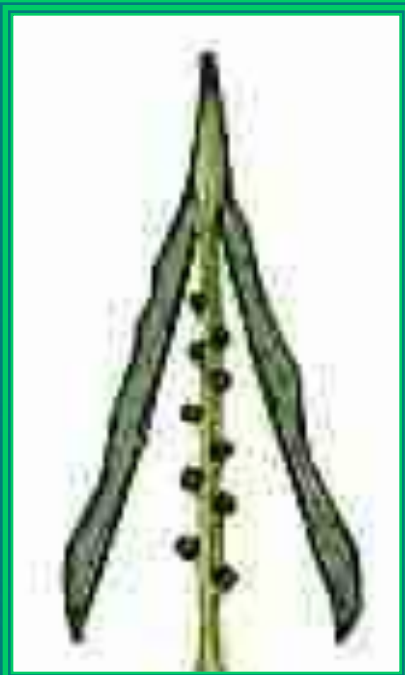

Формула цветка:

$C_4L_4T_{4+2}P_1$

07/13/2022

Мерзликина Галина
Валерьевна

Плод

Виды плодов

Стручок

07/13/2022