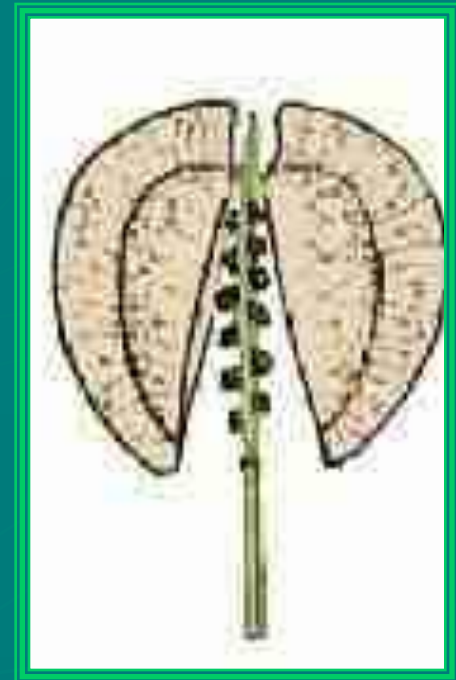

Плод

Виды плодов

Стручок

07/13/2022

Мерзликина Галина
Валерьевна

Стручочек