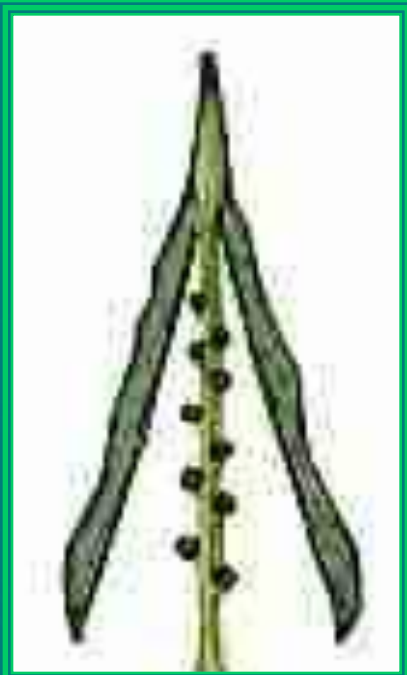

Формула цветка:

$C_4L_4T_{4+2}P_1$

07/13/2022

Мерзликина Галина
Валерьевна

Плод

Виды плодов

Стручок

07/13/2022