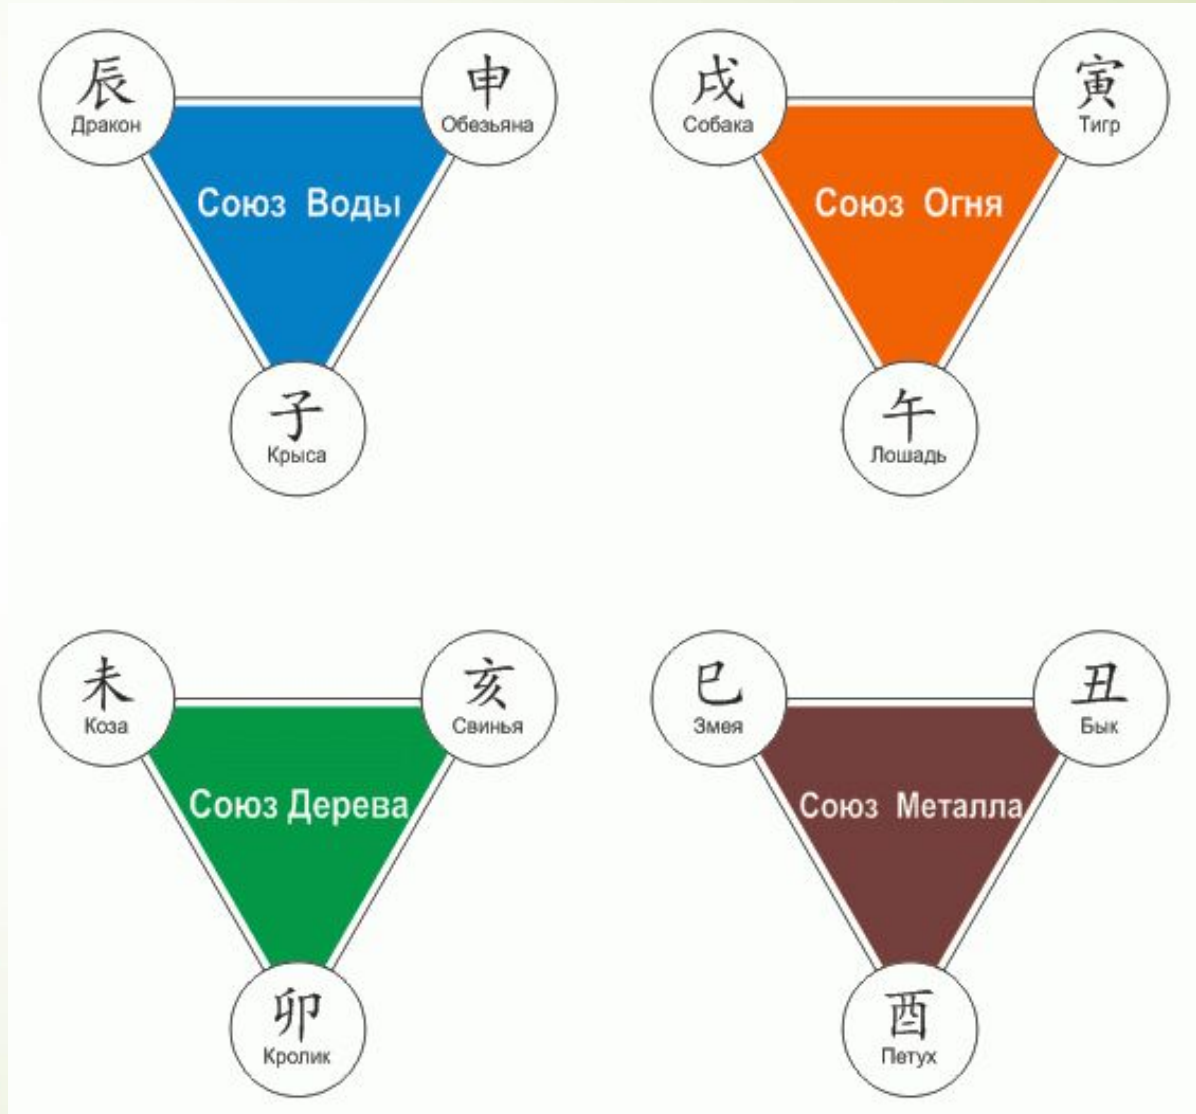

Земные ветви дружат парами и тройками

СЛИЯНИЕ ЗЕМНЫХ ВЕТВЕЙ

 鼠 КРЫСА	 牛 БЫК
 猪 СВИНЬЯ	 虎 ТИГР
 狗 СОБАКА	 兔 КРОЛИК
 鸡 ПЕТУХ	 龙 ДРАКОН
 猴 ОБЕЗЬЯНА	 蛇 ЗМЕЯ
 羊 КОЗА	 马 ЛОШАДЬ

	亥	子	丑	
戌				寅
酉				卯
申				辰
	未	午	巳