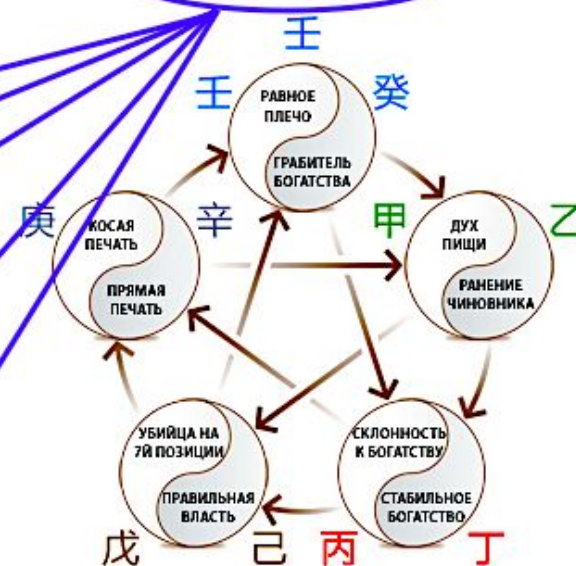

ЧАС	ДЕНЬ	МЕСЯЦ	ГОД
Косая печать	Личность	Нападение на власть	7й убийца
Небесная благодать Лунная добродетель			
Металл Ян	Вода Ян	Дерево Инь	Земля Ян
庚²	壬²	乙³	戊³
子^{土 9}	午^{木 1}	丑^{金 6}	午^{火 4}
Вода Ян, Крыса	Огонь Ян, Лошадь	Земля Инь, Бык	Огонь Ян, Лошадь
Императорский светильник Смерть	Зачатие Зачатие	Ослабление Ослабление	Зачатие Императорский светильник
Небесный Доктор Овечий нож Демон Красной Красоты	Командное Влияние(д) Командное Влияние(г)	Золотая карета Благородный Небесной Единицы(г)	Командное Влияние(д) Командное Влияние(г)
壬	丙	癸	丙
Вода Ян	Огонь Ян	Вода Инь	Огонь Ян
Братство	Склонность к богатству	Грабитель богатства	Склонность к богатству
癸	己	辛	己
Вода Инь	Земля Инь	Металл Инь	Земля Инь
Грабитель богатства	Правильная власть	Правильная печать	Правильная власть
	丁	己	丁
	Огонь Инь	Земля Инь	Огонь Инь
	Прямое богатство	Правильная власть	Прямое богатство

2012 ГОД	2016 ▼
Правильная печать	Склонность к богатству
Металл Инь	Огонь Ян
辛	丙
酉	申
Металл Инь, Петух	Металл Ян, Обезьяна
Красный луань(д) Красный луань(г)	Почтовая лошадь(д) Почтовая лошадь(г)
庚辛	己壬庚

Гуа	2
Шенци	СВ
Тянь И	3
Янь Нянь	СЗ
Фу Вэй	ЮЗ

Благородный человек
Дня: 卯巳 Гола: 未丑

Цветок персика
Дня: 卯 Гола: 卯

Вознаграждение 10 небесных стволлов:
Дня: 亥 Гола: 巳

Путешествующая лошадь
Дня: 申 Гола: 申

Пустые земные ветви
Дня: 申酉 Гола: 子丑

Дворец жизни 丙辰

Персональные Ша 亥子丑

БОЖЕСТВА