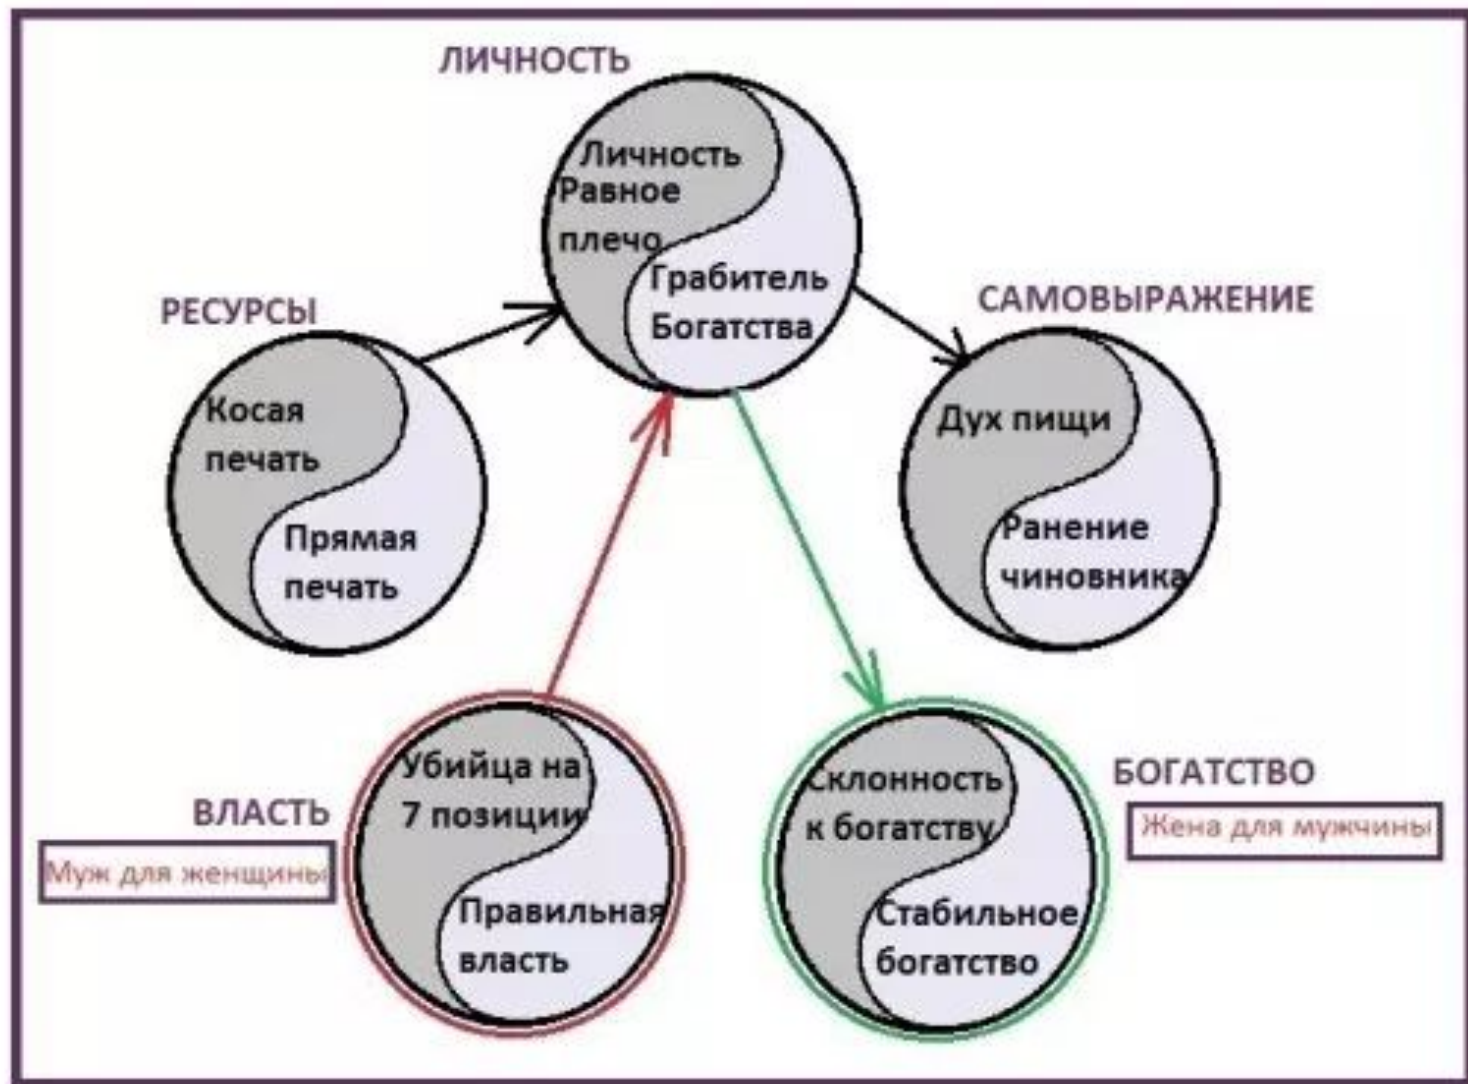

5 аспектов, 10 божеств