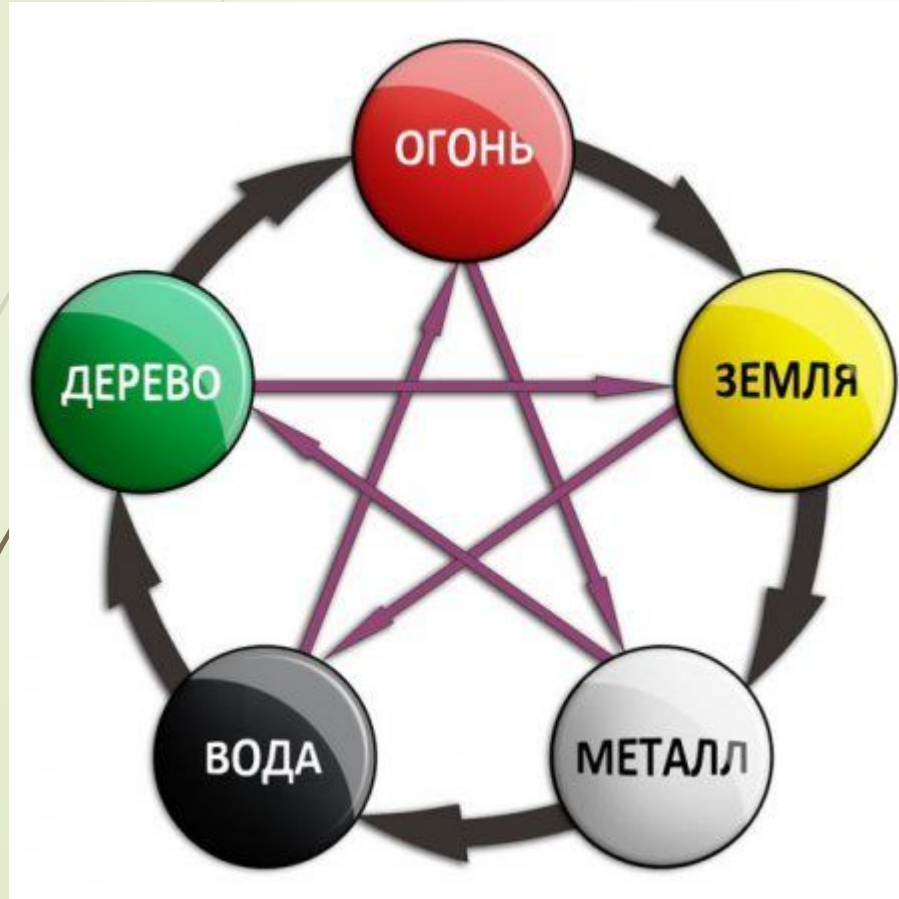

Циклы порождения, контроля