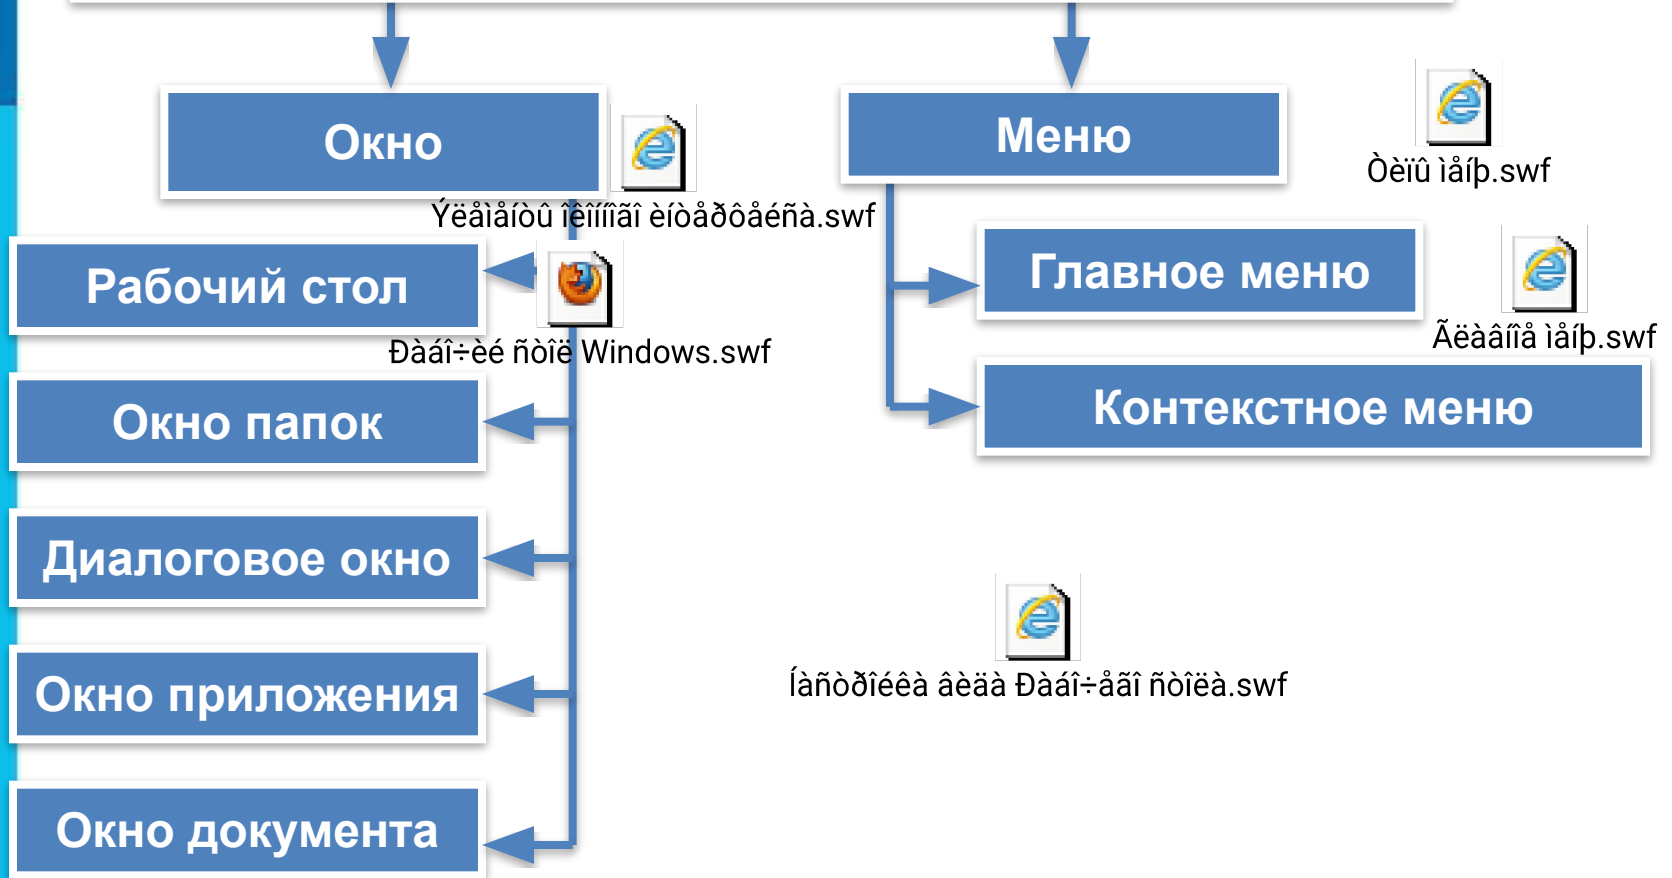

Основные элементы графического интерфейса

Основные элементы графического интерфейса