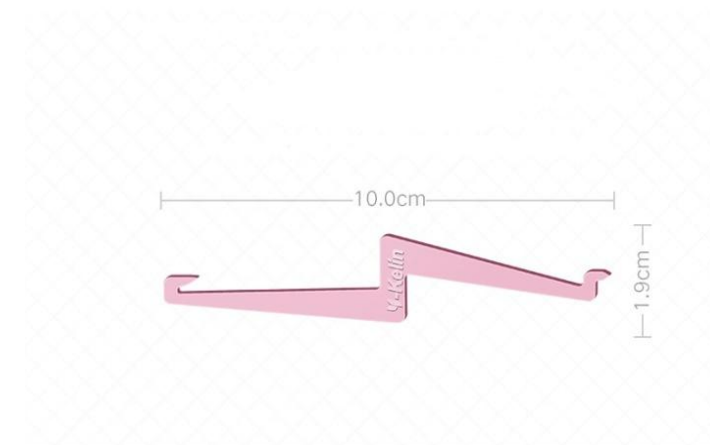

Anhui Greenland Biotech Co., Ltd.

Крючок для снятия кап/элайнеров Y-Kelin Invisible Braces Extractor.

Инструмент разработан для удобного и быстрого удаления кап/элайнеров, поможет Вам легко и безопасно снимать прозрачные выравниватели. Маленький и компактный, легко помещается в вашем футляре для ретейнера, кармане или кошельке.

Больше не потребуется использовать пальцы рук, чтобы снять выравниватели в верхней и нижней челюстях. Идеально подходит для людей с большими пальцами!

Материал: ABS

Цвет: розовый, жёлтый

Размер: 10,0 см * 1,9 см (длина * ширина)

Производитель: Anhui Greenland Biotech Co., LTD, Китай

ГИГИЕНИЧЕСКИЙ УХОД ЗА БРЕКЕТАМИ и КАПАМИ. ЧИСТОТА и СВЕЖЕСТЬ.