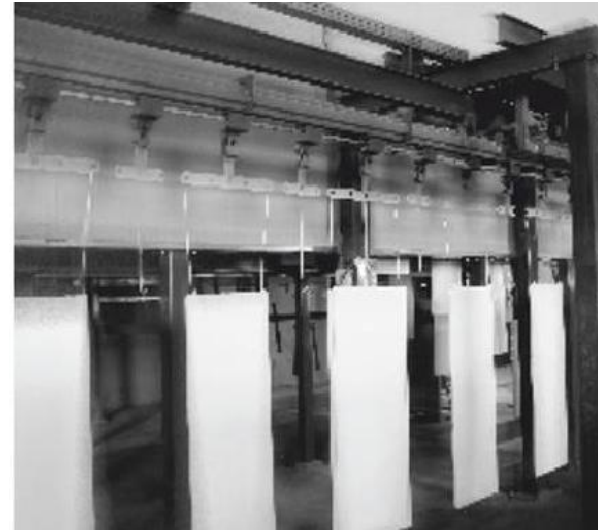

STÄHLER

ITALFRIGO

ITALFROST

CRYSPI