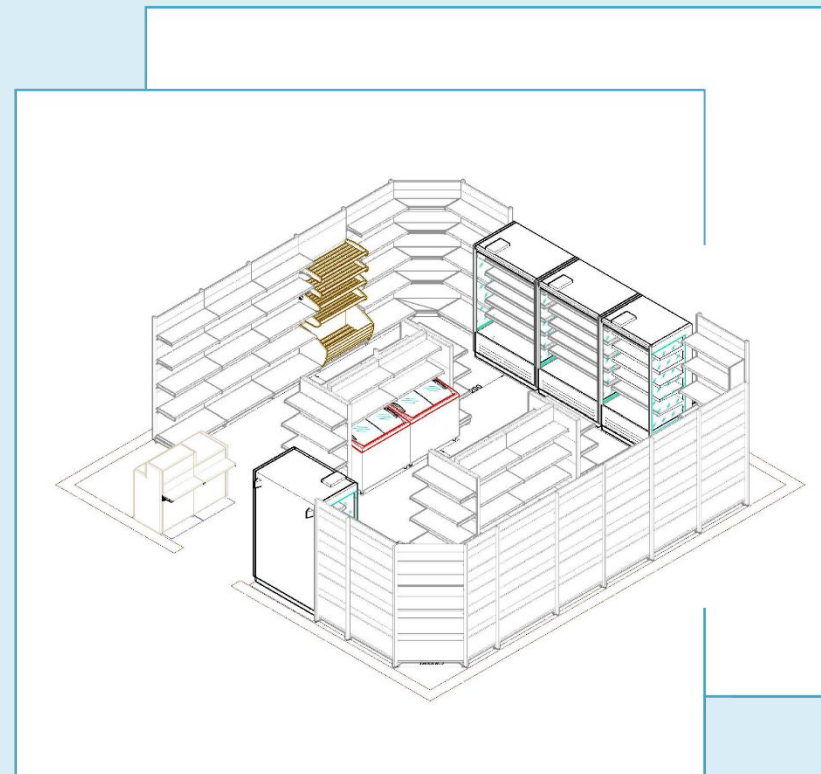

Продуктовый рынок

Магазин бытовой техники

CRYSPI  ITALFROST  ITALFRIGO  STAHLER 

Кулинария

Типовое решение

для оснащения магазина площадью 70 кв.м

прямоугольная форма
торгового зала

квадратная формы
торгового зала