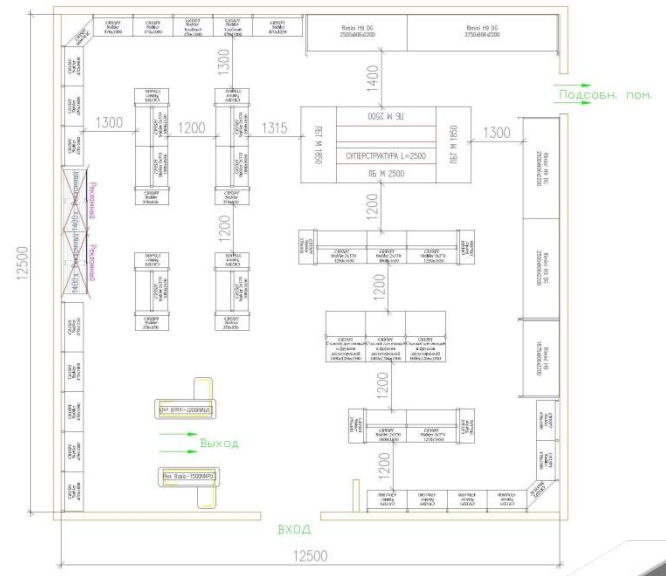

Эконом - решение для магазина

150 кв.м квадратная форма

Текст Текст Текст Текст
Текст
Текст Текст Текст Текст
Текст
Текст Текст Текст Текст
Текст
Текст Текст Текст Текст
Текст
Текст Текст Текст Текст
Текст
Текст Текст Текст Текст
Текст
Текст Текст Текст Текст