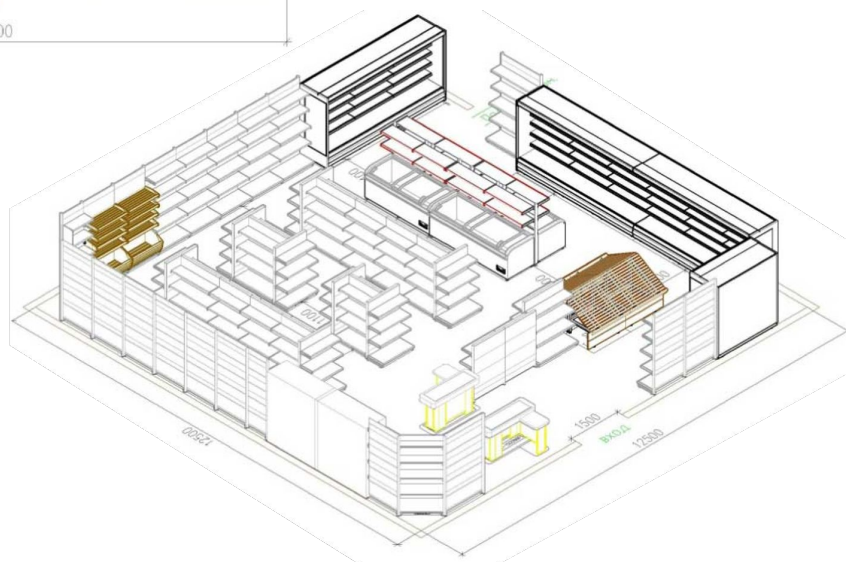

Стандартное решение для магазина

150 кв.м квадратная форма

Текст Текст Текст Текст
Текст
Текст Текст Текст Текст
Текст
Текст Текст Текст Текст
Текст
Текст Текст Текст Текст
Текст
Текст Текст Текст Текст
Текст
Текст Текст Текст Текст
Текст
Текст Текст Текст Текст