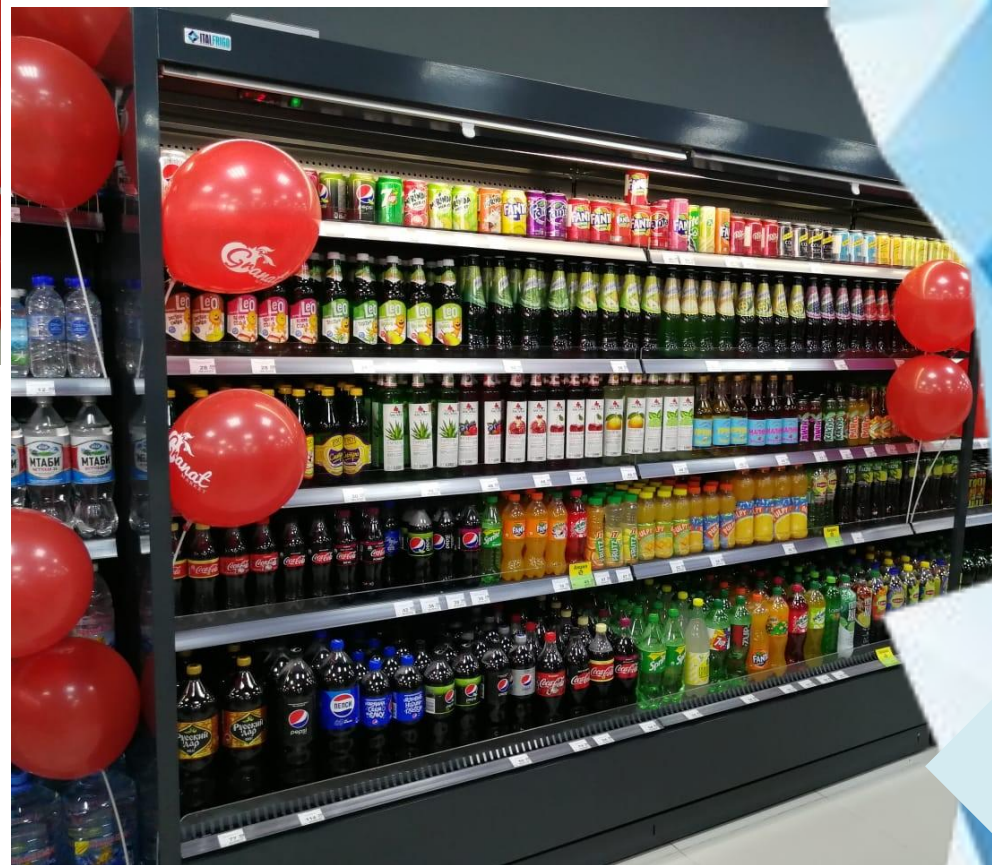

В нем представлен оптимальный ассортимент оборудования CRYSPI, ITALFRIGO, ITALFROST и STAHLER, а так же его эргономичная расстановка, учитывающая конфигурацию и размер торговой площади.

Оборудование наших торговых марок является результатом слаженной работы инженеров, конструкторов, технологов, маркетологов и рассчитано для мест высокой проходимости (супермаркетов, кафе, магазинов «у дома»).

◆ МАГАЗИН
БЫТОВОЙ ТЕХНИКИ

Магазин у дома

Супермаркет

Магазин с торговлей
через прилавок

Магазин - ресторан

Мини - маркет

CRYSPI  ITALFROST  ITALFRIGO  STAHLER

Мини - маркет

Продуктовый рынок

Магазин бытовой техники

CRYSPI  ITALFROST  ITALFRIGO  STAHLER 

Кулинария

Типовое решение

для оснащения магазина площадью 70 кв.м

прямоугольная форма
торгового зала

квадратная формы
торгового зала