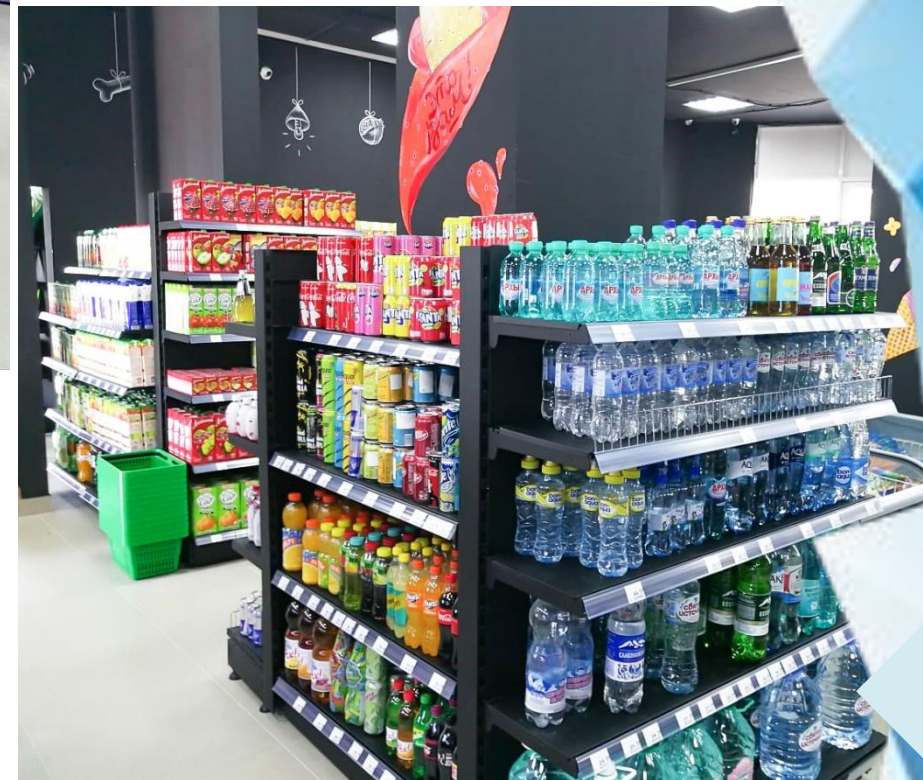

В нем представлен оптимальный ассортимент оборудования CRYSPI, ITALFRIGO, ITALFROST и STAHLER, а так же его эргономичная расстановка, учитывающая конфигурацию и размер торговой площади.

Оборудование наших торговых марок является результатом слаженной работы инженеров, конструкторов, технологов, маркетологов и рассчитано для мест высокой проходимости (супермаркетов, кафе, магазинов «у дома»).

Наши проекты

◆ МАГАЗИН У ДОМА

◆ МАГАЗИН С ТОРГОВЛЕЙ
ЧЕРЕЗ ПРИЛАВОК

◆ МИНИ - МАРКЕТ

◆ КУЛИНАРИЯ

◆ СУПЕРМАРКЕТ

◆ ПРОДУКТОВЫЙ РЫНОК

◆ МАГАЗИН - РЕСТОРАН

◆ МАГАЗИН
БЫТОВОЙ ТЕХНИКИ

Магазин у дома

Супермаркет

Магазин с торговлей
через прилавок

Магазин - ресторан

Мини - маркет

CRYSPI  ITALFROST  ITALFRIGO  STAHLER

Мини - маркет

Продуктовый рынок

Магазин бытовой техники

CRYSPI  ITALFROST  ITALFRIGO  STAHLER 

Кулинария

Типовое решение

для оснащения магазина площадью 70 кв.м

прямоугольная форма
торгового зала

квадратная формы
торгового зала