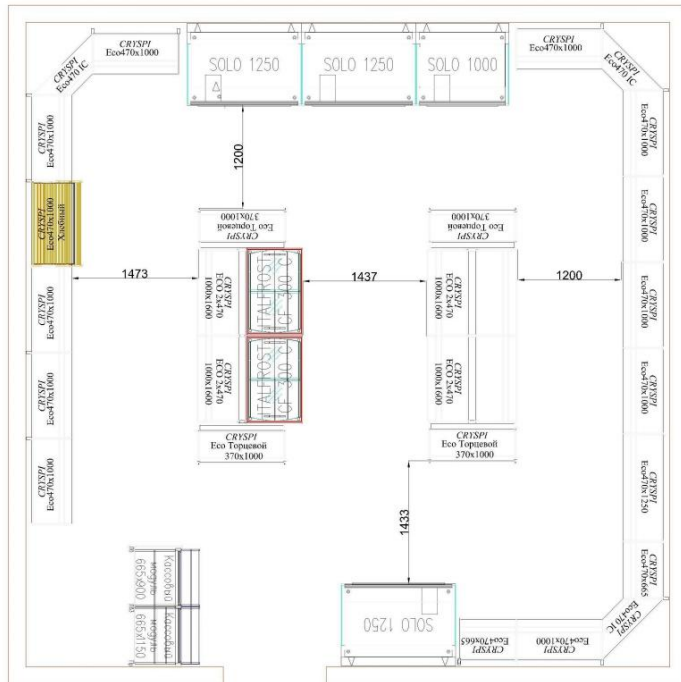

Текст Текст Текст Текст
Текст
Текст Текст Текст Текст
Текст
Текст Текст Текст Текст
Текст
Текст Текст Текст Текст
Текст
Текст Текст Текст Текст
Текст
Текст Текст Текст Текст
Текст
Текст Текст Текст Текст