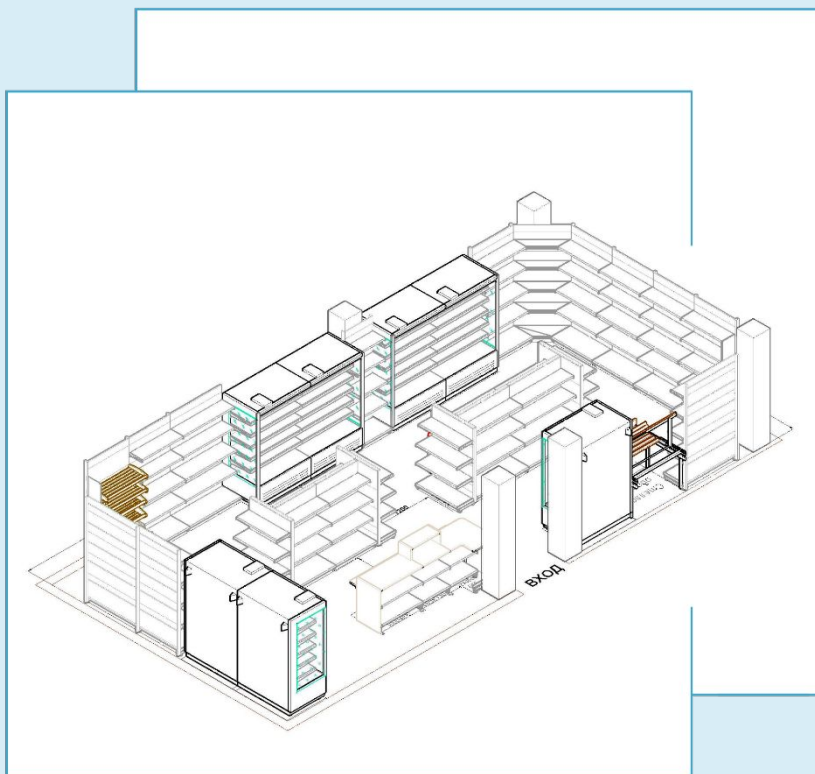

Продуктовый рынок

Магазин бытовой техники

CRYSPI  ITALFROST  ITALFRIGO  STAHLER 

Кулинария

Типовое решение

для оснащения магазина площадью 70 кв.м

прямоугольная форма
торгового зала

квадратная формы
торгового зала