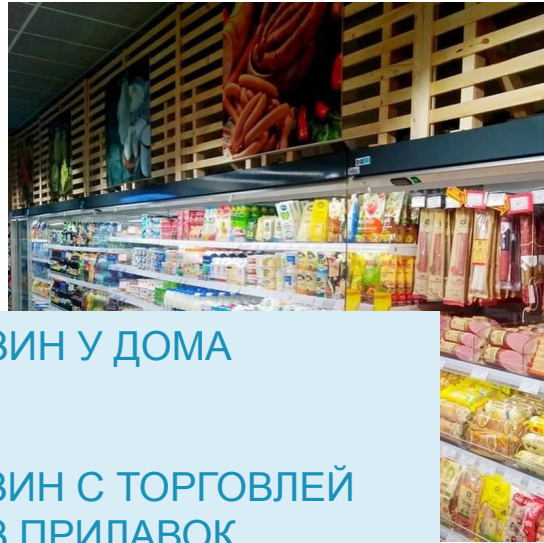

Наши проекты

◆ МАГАЗИН У ДОМА

◆ МАГАЗИН С ТОРГОВЛЕЙ
ЧЕРЕЗ ПРИЛАВОК

◆ МИНИ - МАРКЕТ

◆ КУЛИНАРИЯ

◆ СУПЕРМАРКЕТ

◆ ПРОДУКТОВЫЙ РЫНОК

◆ МАГАЗИН - РЕСТОРАН

◆ МАГАЗИН
БЫТОВОЙ ТЕХНИКИ

Магазин у дома

Супермаркет

Магазин с торговлей
через прилавок

Магазин - ресторан

Мини - маркет

CRYSPI  ITALFROST  ITALFRIGO  STAHLER

Мини - маркет

Продуктовый рынок

Магазин бытовой техники

CRYSPI  ITALFROST  ITALFRIGO  STAHLER 

Кулинария

Типовое решение

для оснащения магазина площадью 70 кв.м

прямоугольная форма
торгового зала

квадратная формы
торгового зала