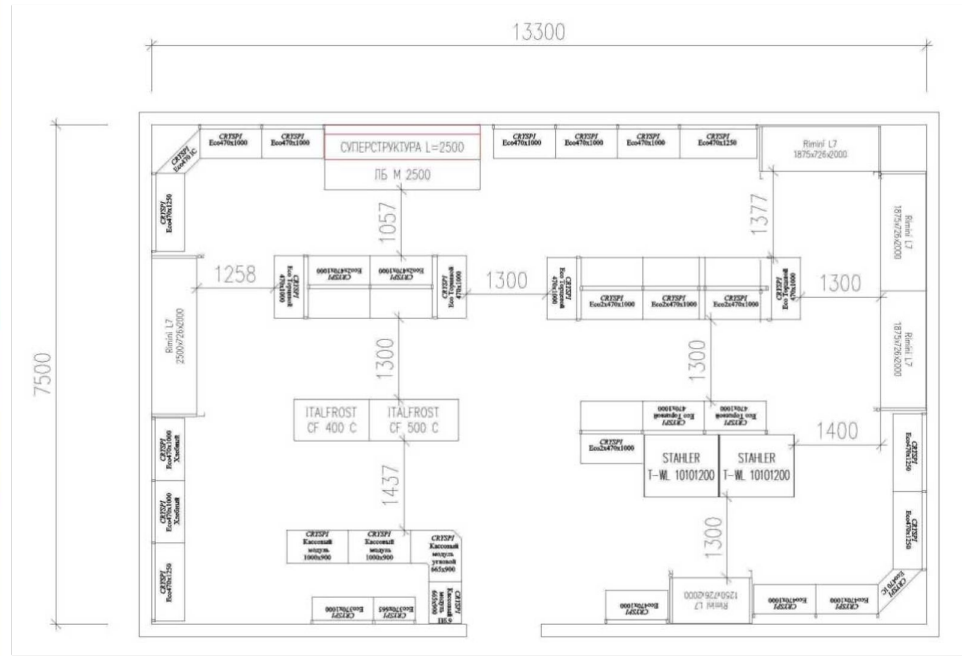

Стандартное решение для магазина 100 кв.м прямоугольная форма

Текст Текст Текст Текст
Текст
Текст Текст Текст Текст
Текст
Текст Текст Текст Текст
Текст
Текст Текст Текст Текст
Текст
Текст Текст Текст Текст
Текст
Текст Текст Текст Текст
Текст
Текст Текст Текст Текст