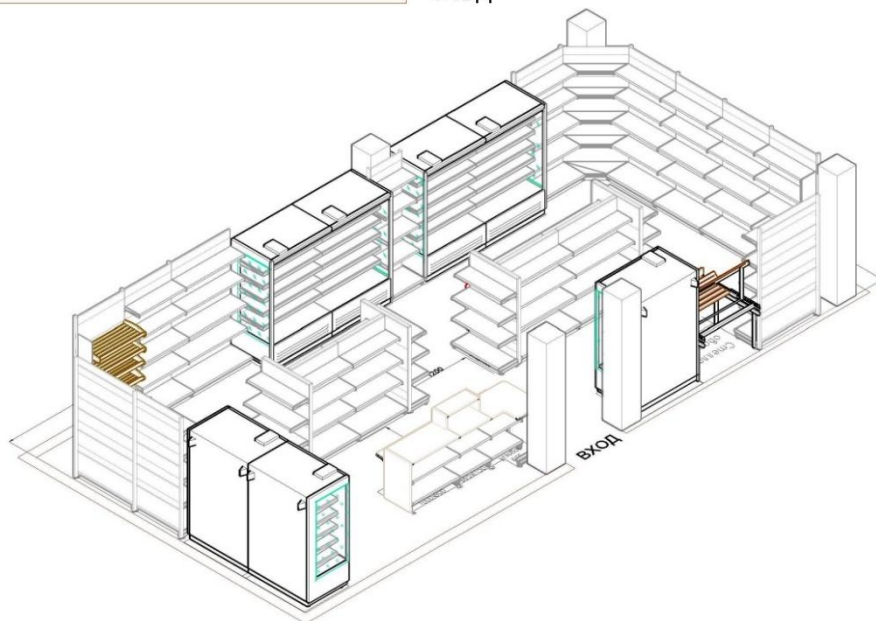

Эконом - решение для магазина

70 кв.м прямоугольная форма

Текст Текст Текст Текст
Текст
Текст Текст Текст Текст
Текст
Текст Текст Текст Текст
Текст
Текст Текст Текст Текст
Текст
Текст Текст Текст Текст
Текст
Текст Текст Текст Текст
Текст
Текст Текст Текст Текст