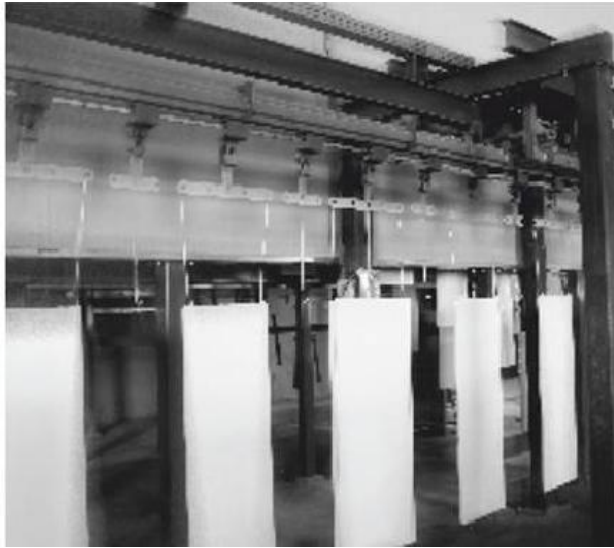

О компании

STÄHLER

ITALFRIGO

ITALFROST

CRYSPI