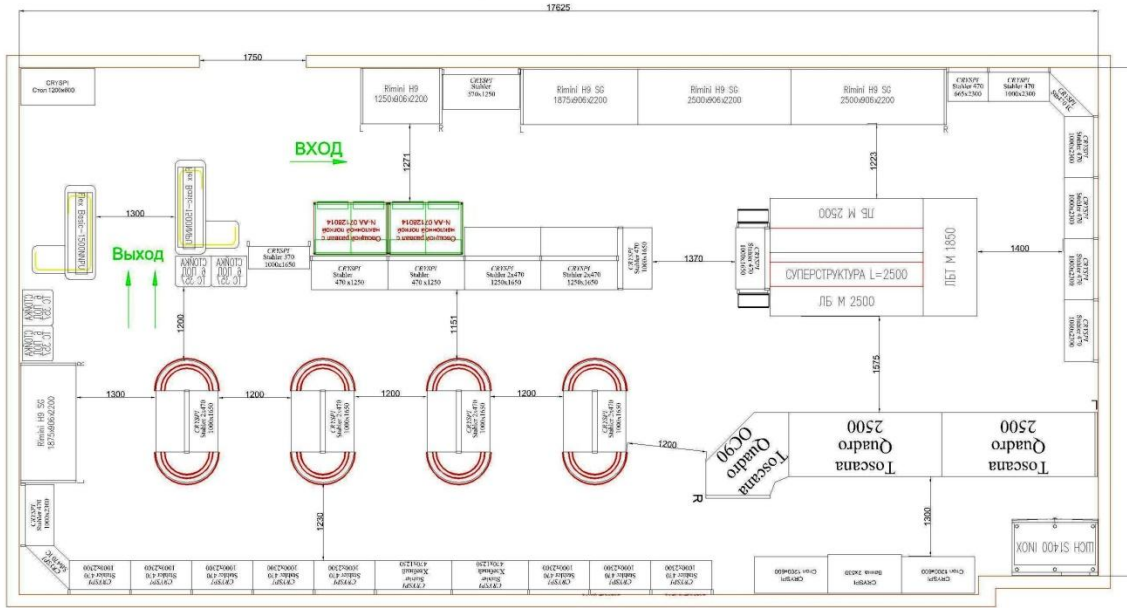

Типовое решение

для оснащения магазина площадью 150 кв.м

прямоугольная форма
торгового зала

квадратная формы
торгового зала

Текст Текст Текст Текст
Текст
Текст Текст Текст Текст
Текст
Текст Текст Текст Текст
Текст
Текст Текст Текст Текст
Текст
Текст Текст Текст Текст
Текст
Текст Текст Текст Текст
Текст
Текст Текст Текст Текст
Текст
Текст Текст Текст Текст