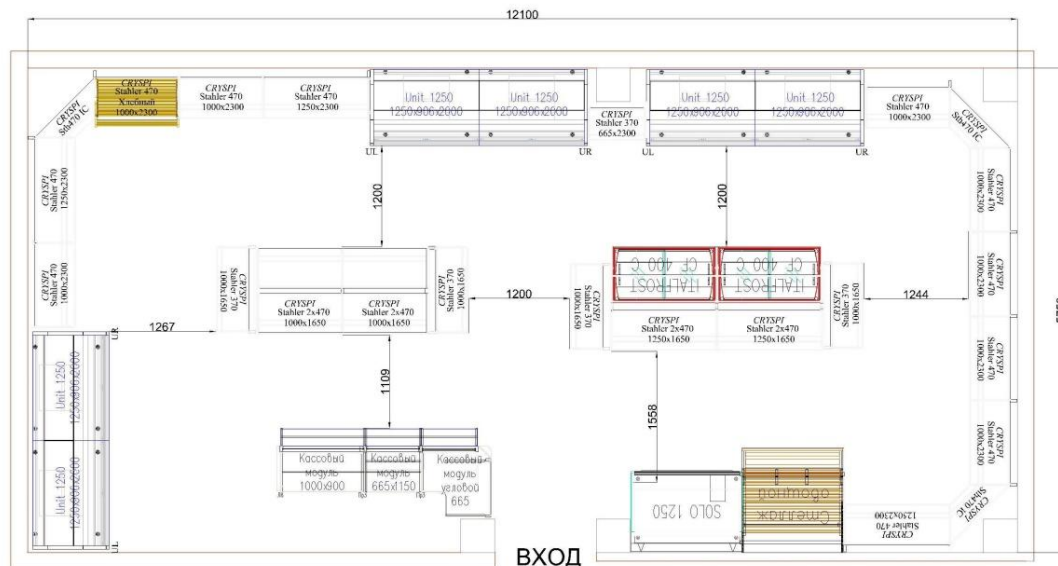

Текст Текст Текст Текст
Текст
Текст Текст Текст Текст
Текст
Текст Текст Текст
Текст
Текст Текст Текст
Текст
Текст Текст Текст
Текст
Текст Текст Текст
Текст
Текст Текст Текст