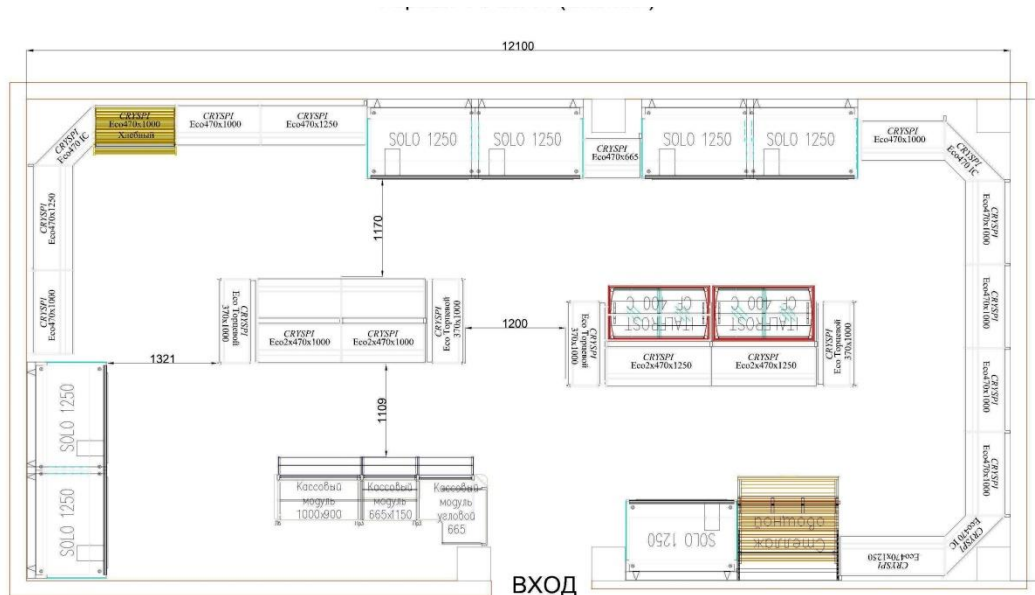

Эконом - решение для магазина

70 кв.м прямоугольная форма

Текст Текст Текст Текст
Текст
Текст Текст Текст Текст
Текст
Текст Текст Текст Текст
Текст
Текст Текст Текст Текст
Текст
Текст Текст Текст Текст
Текст
Текст Текст Текст Текст
Текст
Текст Текст Текст Текст