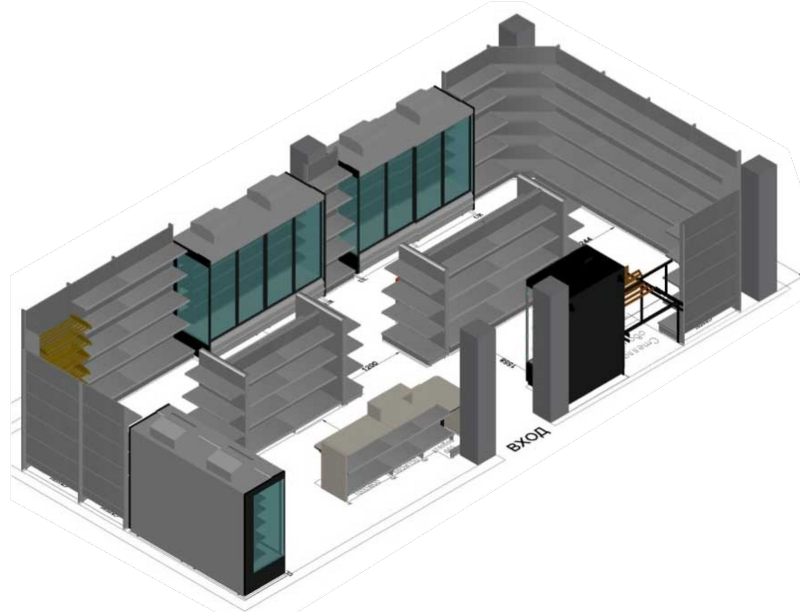

Текст Текст Текст Текст
Текст
Текст Текст Текст Текст
Текст
Текст Текст Текст
Текст
Текст Текст Текст
Текст
Текст Текст Текст
Текст
Текст Текст Текст
Текст
Текст Текст Текст