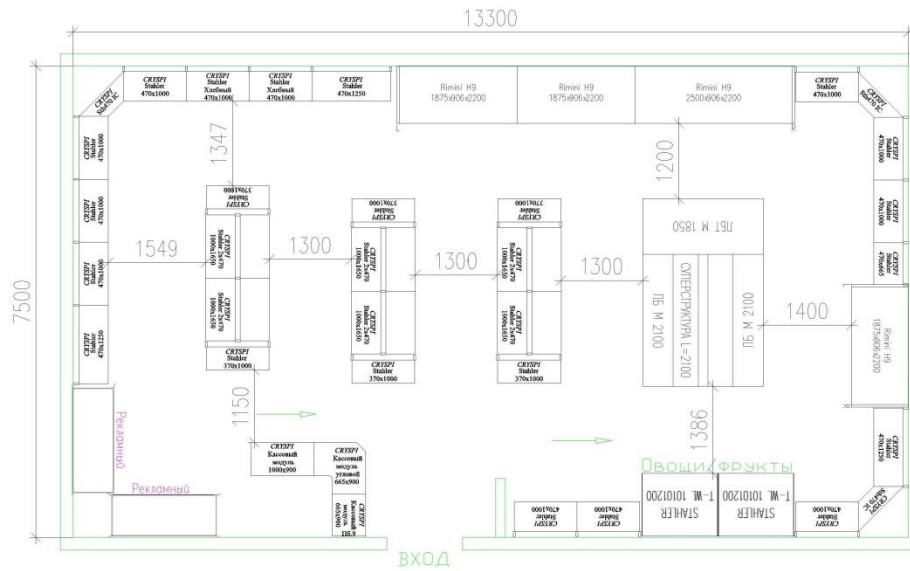

Стандартное решение для магазина 100 кв.м прямоугольная форма

Текст Текст Текст Текст
 Текст
 Текст Текст Текст Текст
 Текст
 Текст Текст Текст Текст
 Текст
 Текст Текст Текст Текст
 Текст
 Текст Текст Текст Текст
 Текст
 Текст Текст Текст Текст
 Текст
 Текст Текст Текст Текст