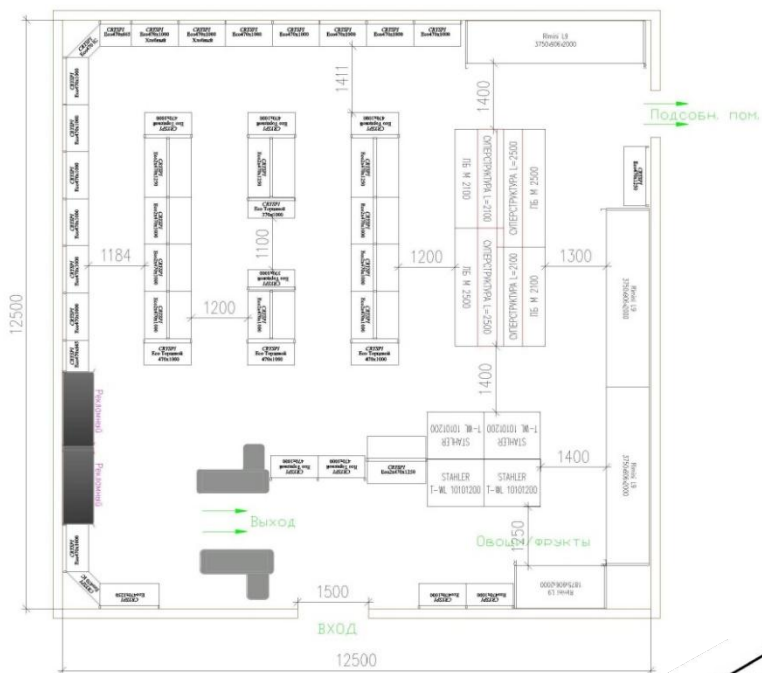

Стандартное решение для магазина

150 кв.м квадратная форма

Текст Текст Текст Текст
Текст
Текст Текст Текст Текст
Текст
Текст Текст Текст Текст
Текст
Текст Текст Текст Текст
Текст
Текст Текст Текст Текст
Текст
Текст Текст Текст Текст
Текст
Текст Текст Текст Текст