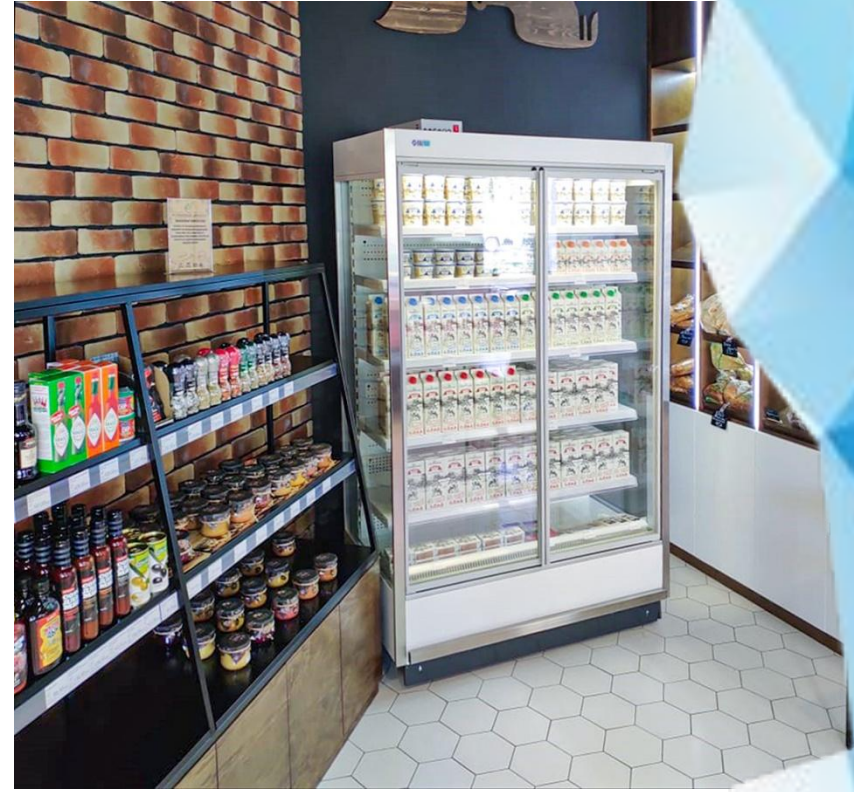

В нем представлен оптимальный ассортимент оборудования CRYSPI, ITALFRIGO, ITALFROST и STAHLER, а так же его эргономичная расстановка, учитывающая конфигурацию и размер торговой площади.

Оборудование наших торговых марок является результатом слаженной работы инженеров, конструкторов, технологов, маркетологов и рассчитано для мест высокой проходимости (супермаркетов, кафе, магазинов «у дома»).

◆ МАГАЗИН
БЫТОВОЙ ТЕХНИКИ

Магазин у дома

Супермаркет

Магазин с торговлей
через прилавок

Магазин - ресторан

Мини - маркет

CRYSPI  ITALFROST  ITALFRIGO  STAHLER

Мини - маркет

Продуктовый рынок

Магазин бытовой техники

CRYSPI  ITALFROST  ITALFRIGO  STAHLER 

Кулинария

Типовое решение

для оснащения магазина площадью 70 кв.м

прямоугольная форма
торгового зала

квадратная формы
торгового зала