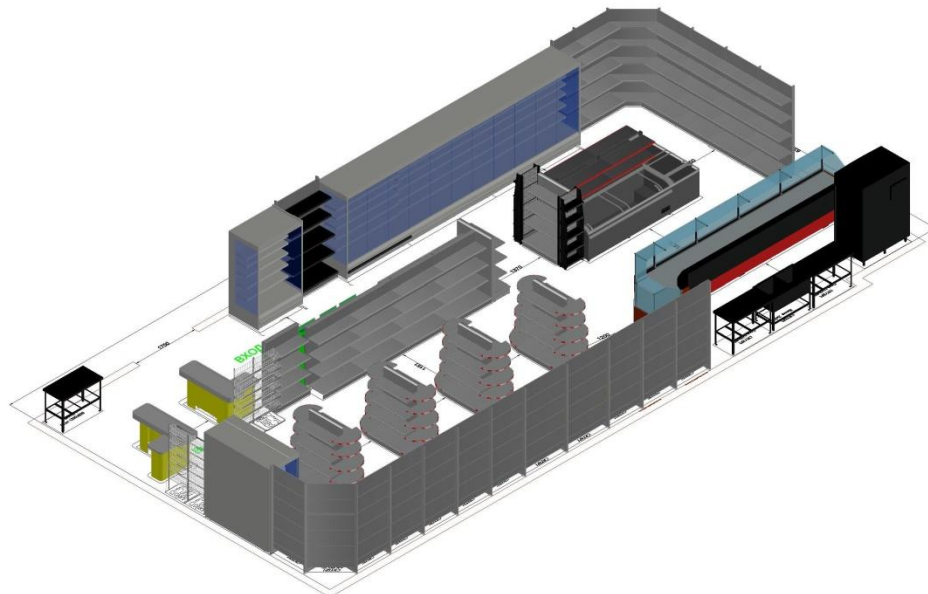

Типовое решение

для оснащения магазина площадью 150 кв.м

прямоугольная форма
торгового зала

квадратная формы
торгового зала

Текст Текст Текст Текст
Текст
Текст Текст Текст Текст
Текст
Текст Текст Текст Текст
Текст
Текст Текст Текст Текст
Текст
Текст Текст Текст Текст
Текст
Текст Текст Текст Текст
Текст
Текст Текст Текст Текст
Текст
Текст Текст Текст Текст