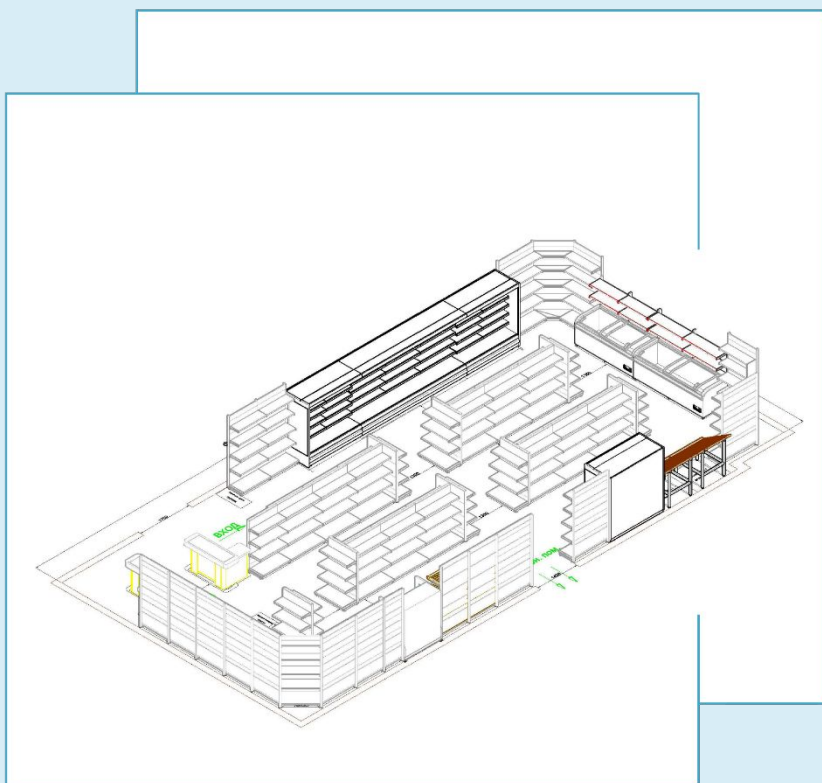

Типовое решение

для оснащения магазина площадью 150 кв.м

прямоугольная форма
торгового зала

квадратная формы
торгового зала

Текст Текст Текст Текст
Текст
Текст Текст Текст Текст
Текст
Текст Текст Текст Текст
Текст
Текст Текст Текст Текст
Текст
Текст Текст Текст Текст
Текст
Текст Текст Текст Текст
Текст
Текст Текст Текст Текст
Текст
Текст Текст Текст Текст