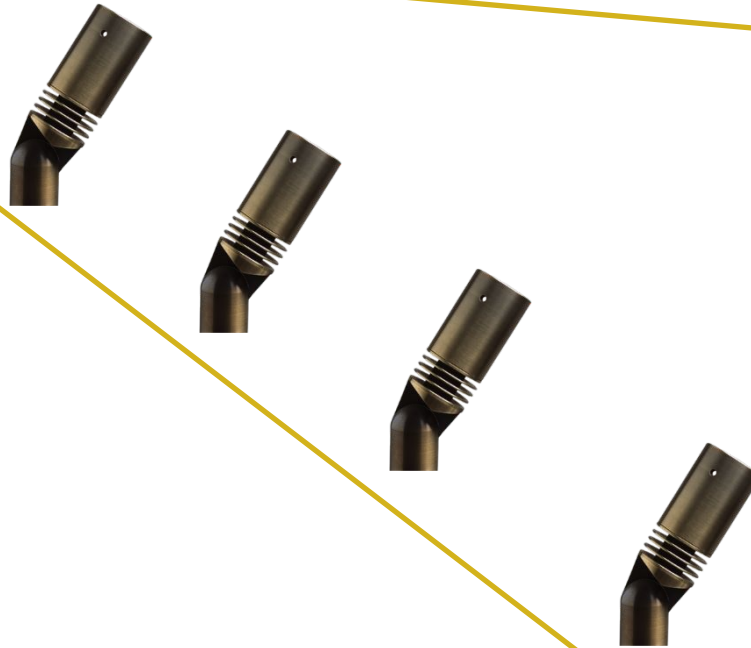

Группа 2
90%