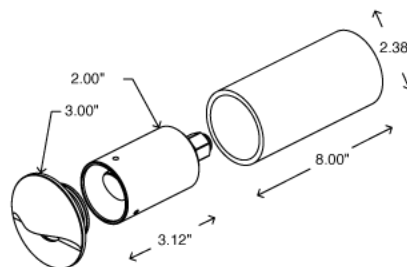

Светильники монтируемые в стену

CG: CustodeGradino

FX LUMINAIRE

The Intersection of Art & Engineering