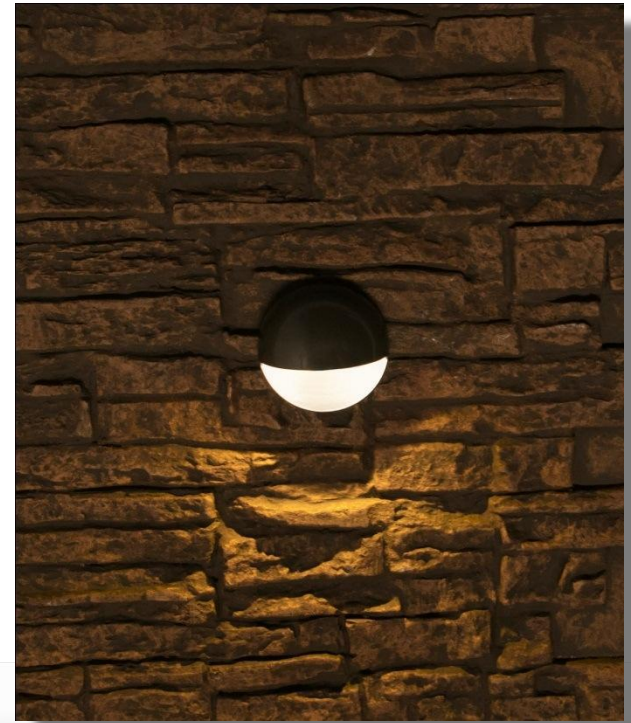

- FB

- 1 или 3 светодиода

- Три светофильтра - оранжевый, зеленый и синий

- PB

- 1 или 3 светодиода
- Три светофильтра - оранжевый, зеленый и синий

- MS

- 1 светодиод
- Три светофильтра - оранжевый, зеленый и синий
- Возможность подгонки в пределах 10 градусов