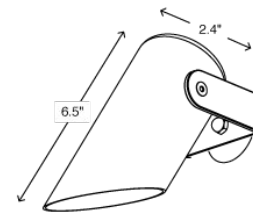

DOWN LIGHTS

- Облегченный дизайн
- Медь или алюминий
- AR-11
- Классический дизайн

TS: TrellisSolare

FX LUMINAIRE

The Intersection of Art & Engineering