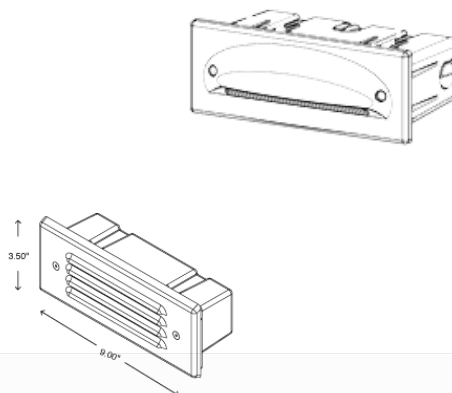

UN: UcelloNotturmo

Светильники монтируемые в стену

- LM – Медный
- PD – Латунный
- LevelX System
- 20w T3 Vipin Лампочка

LM: LouverMassimo

PD: PanciaDoppio

Светильники монтируемые в стену

- Классическая модель
- Латунный
- 20w AR-11 Лампочка