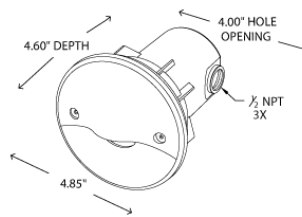

Светильники монтируемые в стену

- Классическая модель
- Латунный
- 20w AR-11 Лампочка

AR-11

FX LUMINAIRE

The Intersection of Art & Engineering