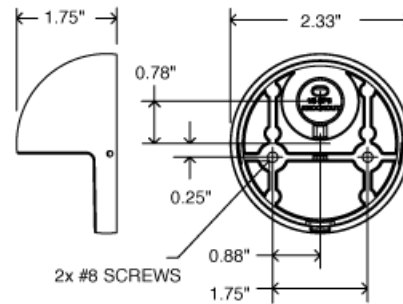

Светильники монтируемые в стену

- Классическая модель
- Латунный

MM: MolluscoMuro