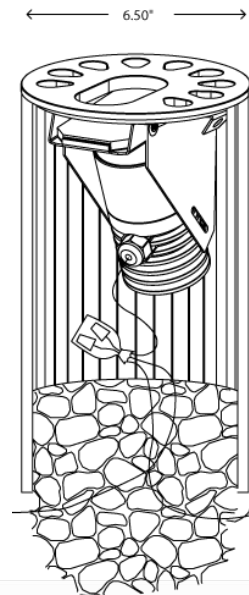

Подземный светильник

- Водонепроницаемая конструкция
- Латунь
- Возможность корректировки