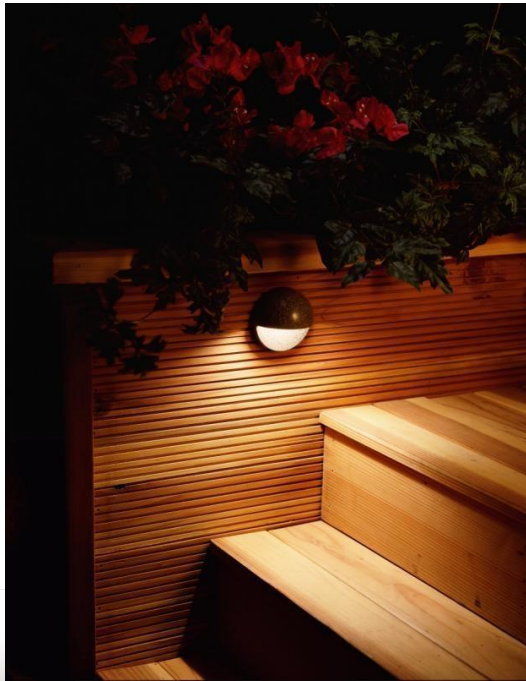

Светильники монтируемые в стену

- Классическая модель
- Латунный

MM: MolluscoMuro