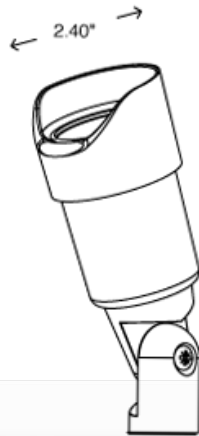

Фильтр

Лампочка

Цоколь

Прокладка

Алюминий, латунь, медь

Порошковое покрытие

Шарнир

UP LIGHTS

RS: ReflectoreStellato

UP LIGHTS

- Лампочка T3
- Алюминиевая конструкция

SI: SpuntareIntimo

UP LIGHTS

- Алюминий
- MR-16 Лампочка
- Варианты монтажа сверху и снизу
- Опциональный длинный щиток

MU: MacchiaUltimo