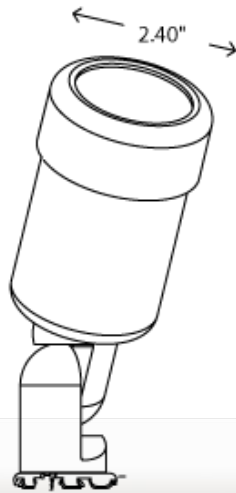

UP LIGHTS

MP: MetalloPesante

← 1.63" →

UP LIGHTS

LR: Lustrorame

UP LIGHTS

- Медный или латунный
- Т3 Лампочка
- Подсветка стен и создание силуэтов

RL: RotondoLuna