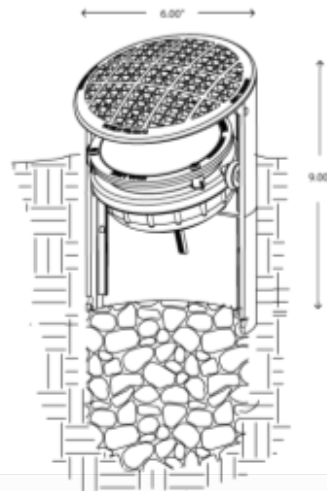

Подземный светильник

- 20 или 35w PAR 36 лампочка
- Два цвета

CF: CratereFurbo