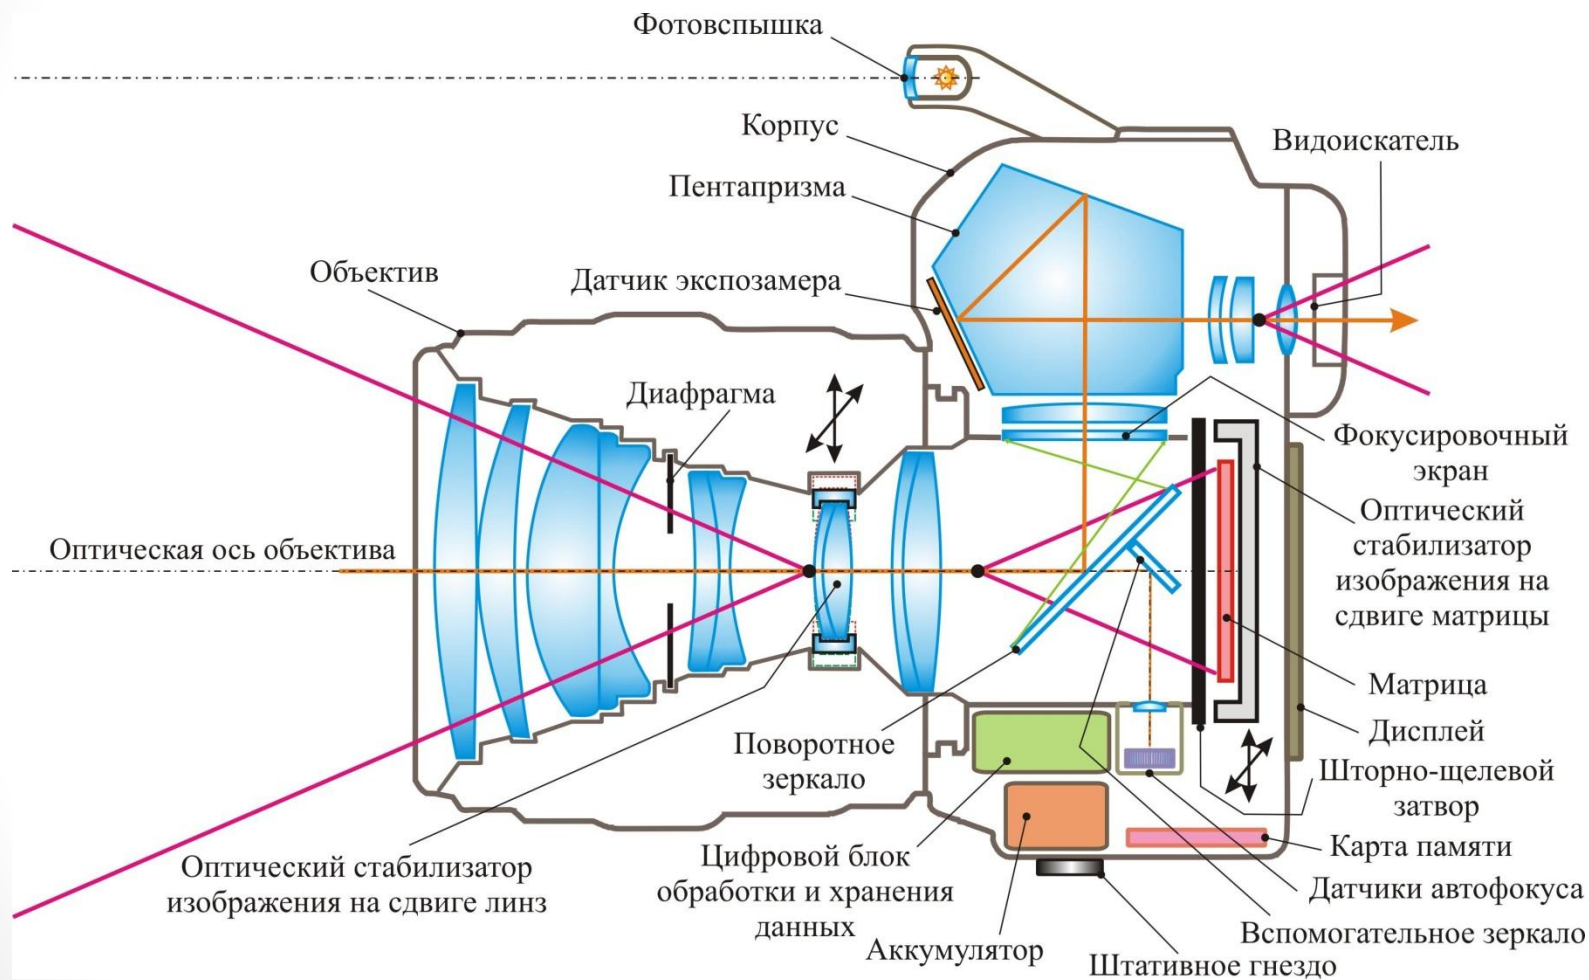

Устройство цифрового фотоаппарата