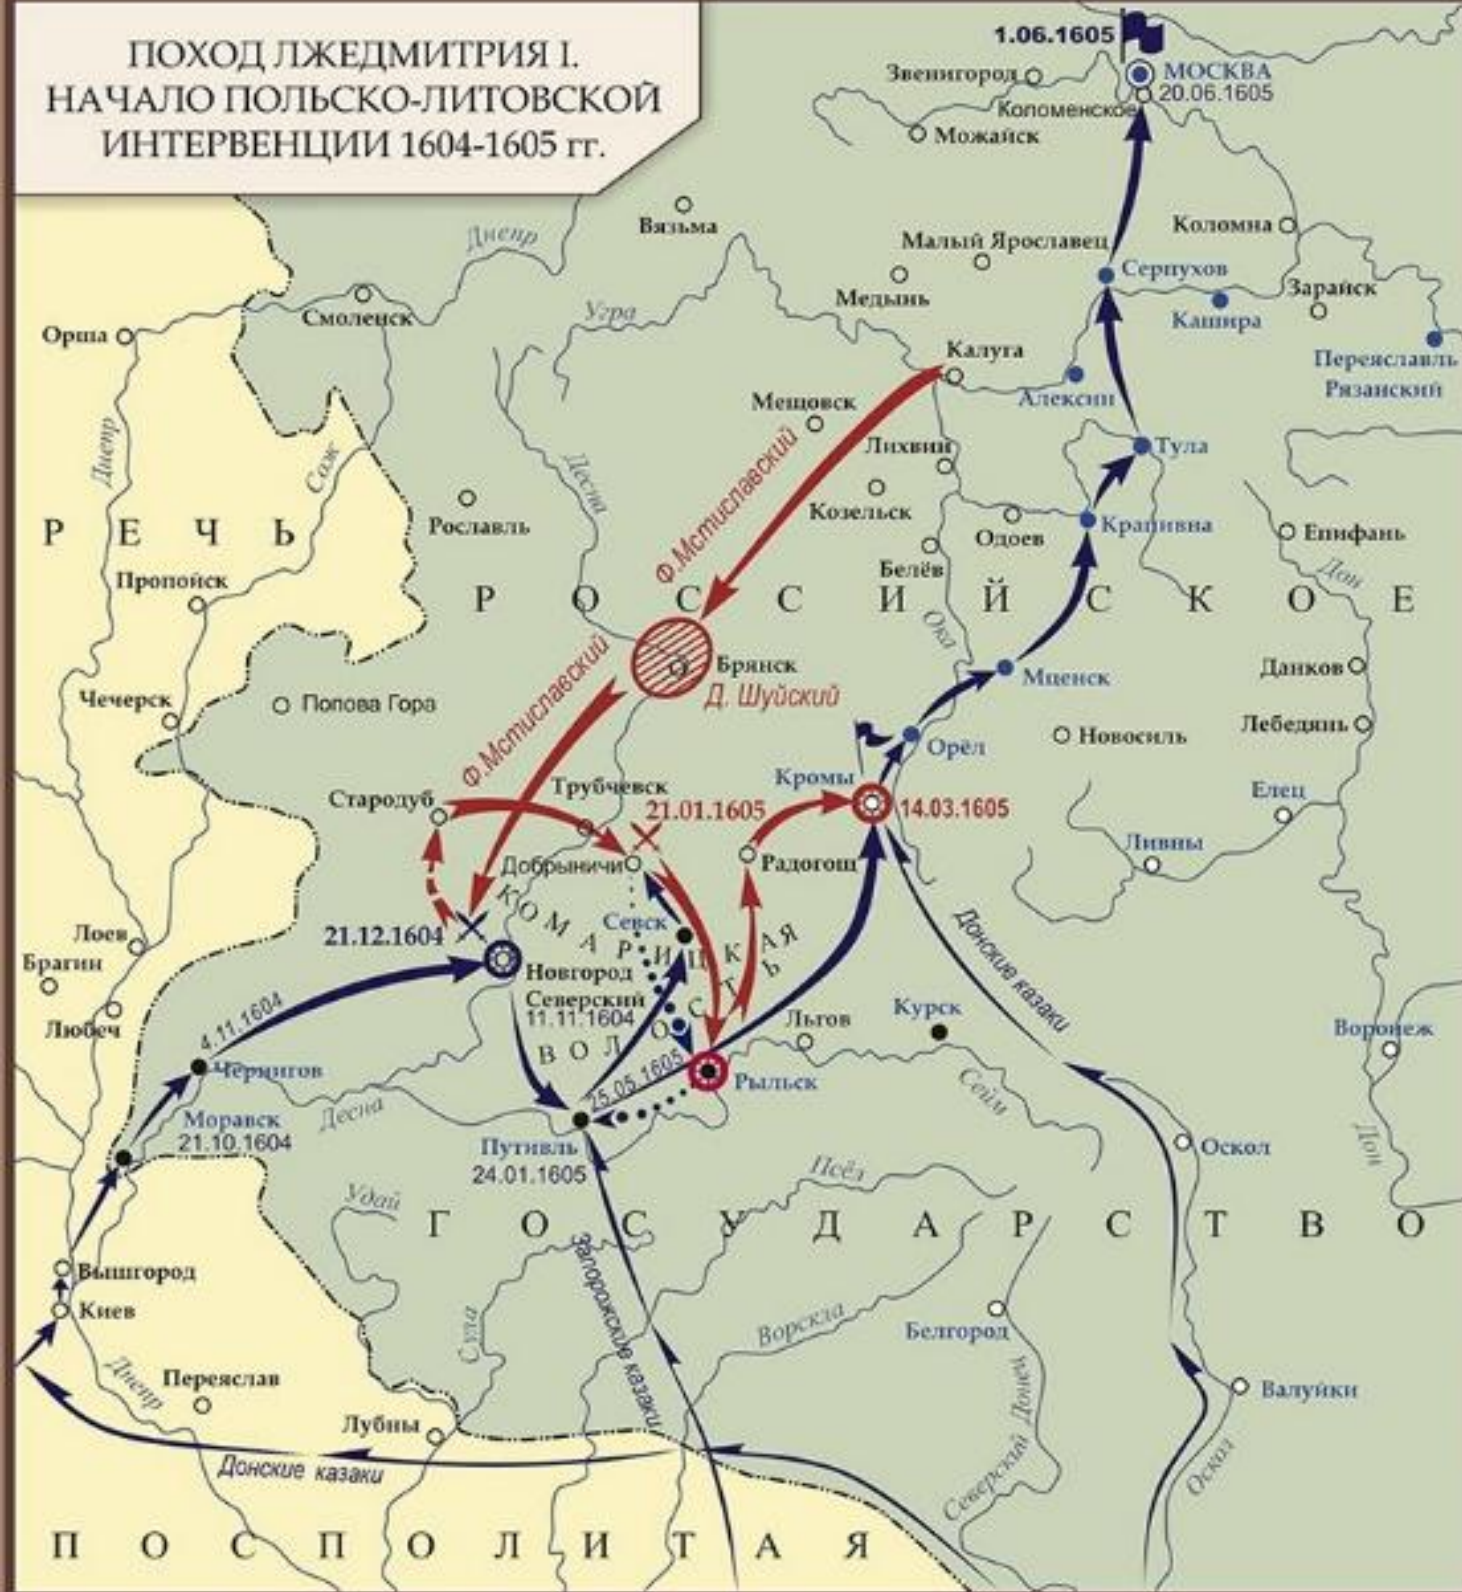

Лжедмитрий I 1605-1606

Реализация про
Томского госуда
II этап, 2015-2016

**ПОХОД ЛЖЕДМИТРИЯ I.
НАЧАЛО ПОЛЬСКО-ЛИТОВСКОЙ
ИНТЕРВЕНЦИИ 1604-1605 гг.**

Условные обозначения

- Путь/виль — переход городов на сторону Лжедмитрия I
- в октябре - декабре 1604 г.
 - в январе - апреле 1605 г.
 - в мае 1605 г.

- 14.03.1605 — дата начала осады
- 21.10.1604 — даты взятия городов Лжедмитрием I
- 25.05.1605 — даты начала походов Лжедмитрия I
- ← действия правительственных войск
- ← отход правительственных войск
- ← поход Лжедмитрия I
- ← присоединение к Лжедмитрию I отрядов казаков
- ← бегство Лжедмитрия I

- сосредоточение правительственных войск

ОСАДА ГОРОДОВ

- правительственными войсками
- войсками Лжедмитрия I

СРАЖЕНИЯ

- × победа правительственных войск
- × победа войск Лжедмитрия I

ВОССТАНИЯ

- 🚩 правительственных войск и переход на сторону Лжедмитрия I
- 🚩 в Москве и её переход на сторону Лжедмитрия I

ВОССТАНИЕ БОЛОТНИКОВА 1606 — 1607 гг.

50 0 50 100 150 км

КАЛУГА И ЕЕ ОКРЕСТНОСТИ

ТУЛА И ЕЕ ОКРЕСТНОСТИ

МОСКВА И ЕЕ ОКРЕСТНОСТИ

- Поход Болотникова к Москве (пунктиром обозначены отрезки пути, восстанавливаемые предположительно)
- Поход Итмы Пашкова к Москве
- Поход «царевича Петра» и его воевод
- Кромь Города, участвовавшие в восстании Болотникова
- Места сражений между восставшими и войсками В. Шуйского