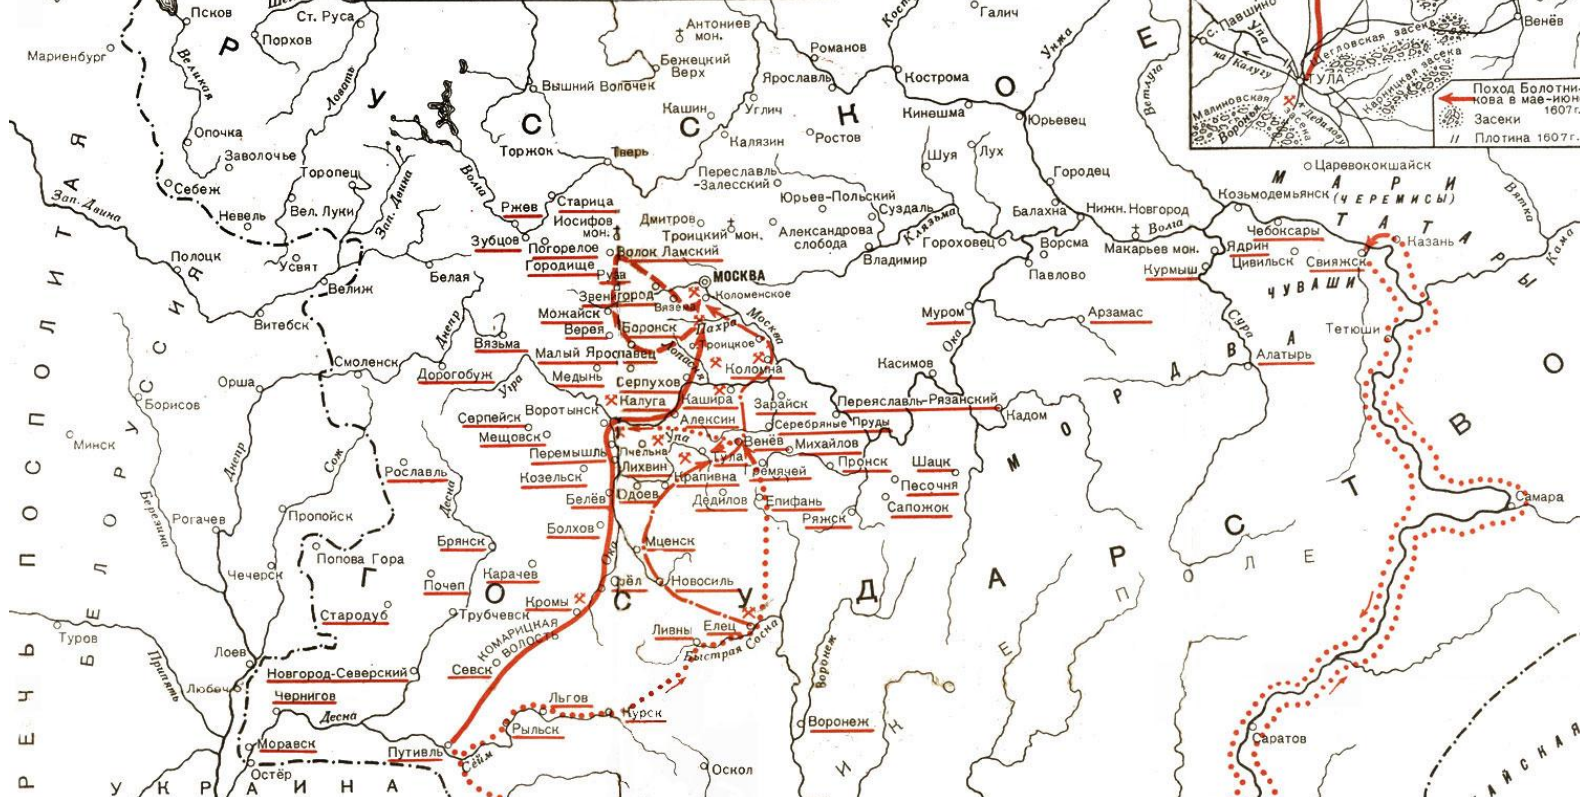

Лжедмитрий I 1605-1606

Реализация про
Томского госуда
II этап, 2015-2016

**ПОХОД ЛЖЕДМИТРИЯ I.
НАЧАЛО ПОЛЬСКО-ЛИТОВСКОЙ
ИНТЕРВЕНЦИИ 1604-1605 гг.**

Условные обозначения

- Путь/виль — переход городов на сторону Лжедмитрия I
- в октябре - декабре 1604 г.
 - в январе - апреле 1605 г.
 - в мае 1605 г.

- 14.03.1605 — дата начала осады
- 21.10.1604 — даты взятия городов Лжедмитрием I
- 25.05.1605 — даты начала походов Лжедмитрия I
- ← действия правительственных войск
- ← отход правительственных войск
- ← поход Лжедмитрия I
- ← присоединение к Лжедмитрию I отрядов казаков
- ← бегство Лжедмитрия I

Карта Смутного времени

Реализация прог.
 Томского государс
 II этап, 2015-2016 гг

Лжедмитрий I 1605-1606

Реализация п
Томского госу
II этап, 2015-20

Василий Шуйский 1606-1610

Польские войска 1606-1613

Восстание Ивана Болотникова 1606-1607

ВОССТАНИЕ БОЛОТНИКОВА 1606 — 1607 гг.

50 0 50 100 150 км

КАЛУГА И ЕЕ ОКРЕСТНОСТИ

ТУЛА И ЕЕ ОКРЕСТНОСТИ

МОСКВА И ЕЕ ОКРЕСТНОСТИ

- Поход Болотникова к Москве (пунктиром обозначены отрезки пути, восстанавливаемые предположительно)
- Поход Итмы Пашкова к Москве
- Поход «царевича Петра» и его воевод
- Кромь Города, участвовавшие в восстании Болотникова
- Места сражений между восставшими и войсками В. Шуйского