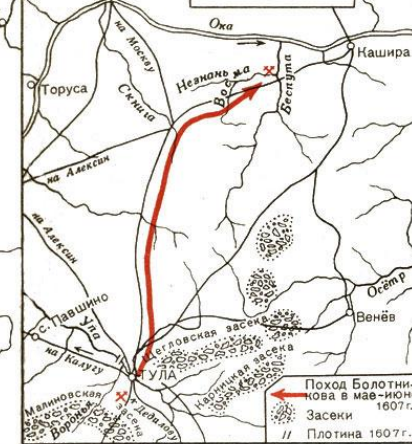

КАЛУГА И ЕЕ ОКРЕСТНОСТИ

ТУЛА И ЕЕ ОКРЕСТНОСТИ