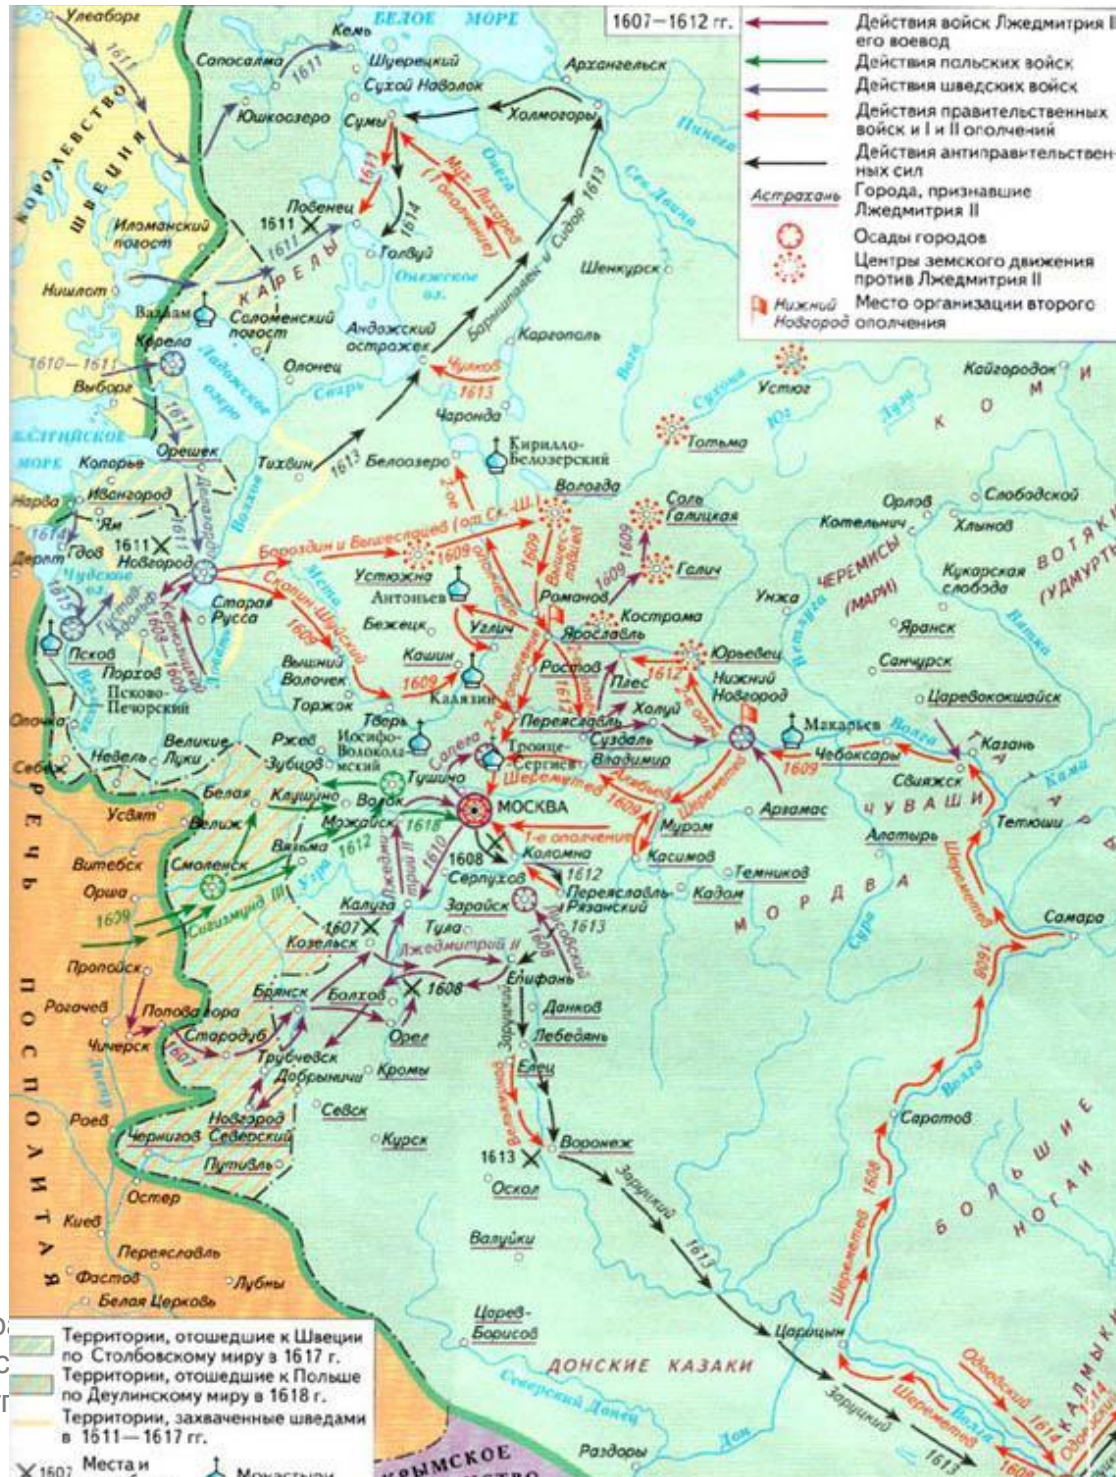

Карта Смутного времени

Реализация прог.
Томского государс
II этап, 2015-2016 гг