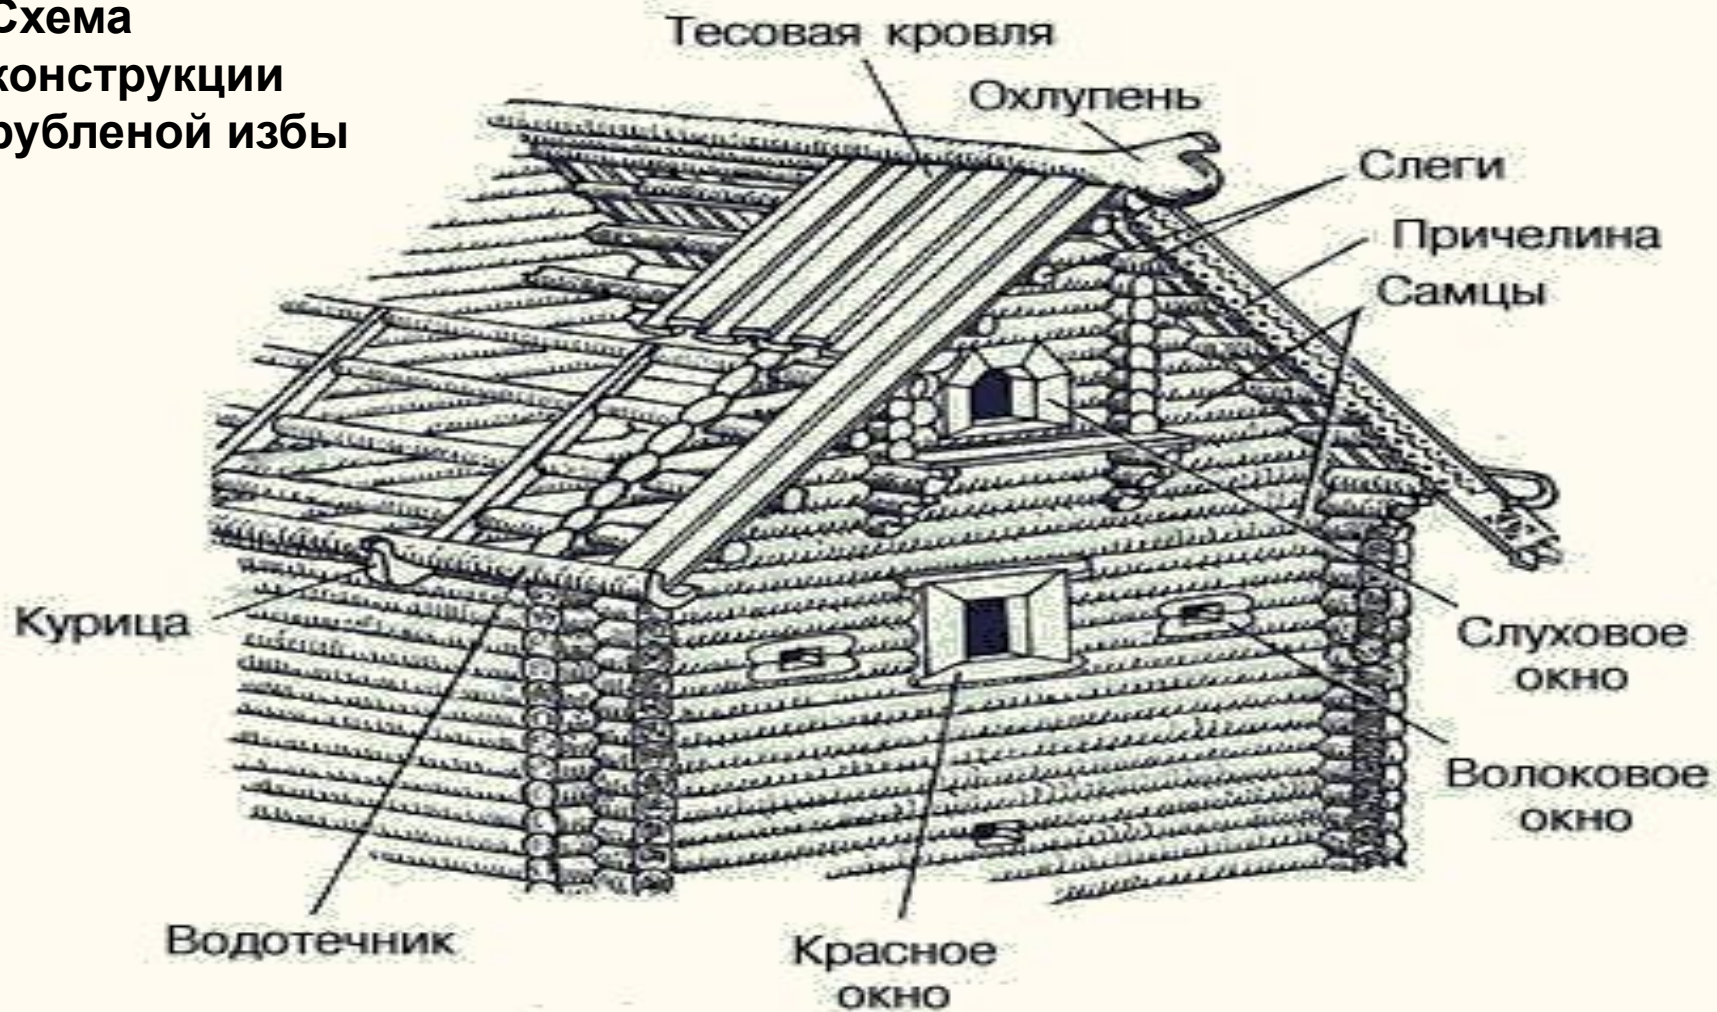

# Изба – творение русских мастеров-древоделов

г.Нижневартовск

Муниципальное бюджетное общеобразовательное учреждение средняя образовательная школа №31 с углубленным изучением предметов ХЭП

Учитель изобразительного искусства  
Краковская Валентина Ивановна

Рубка в обло с остатком

Рубка в лапу

# Схема конструкции рубленной избы