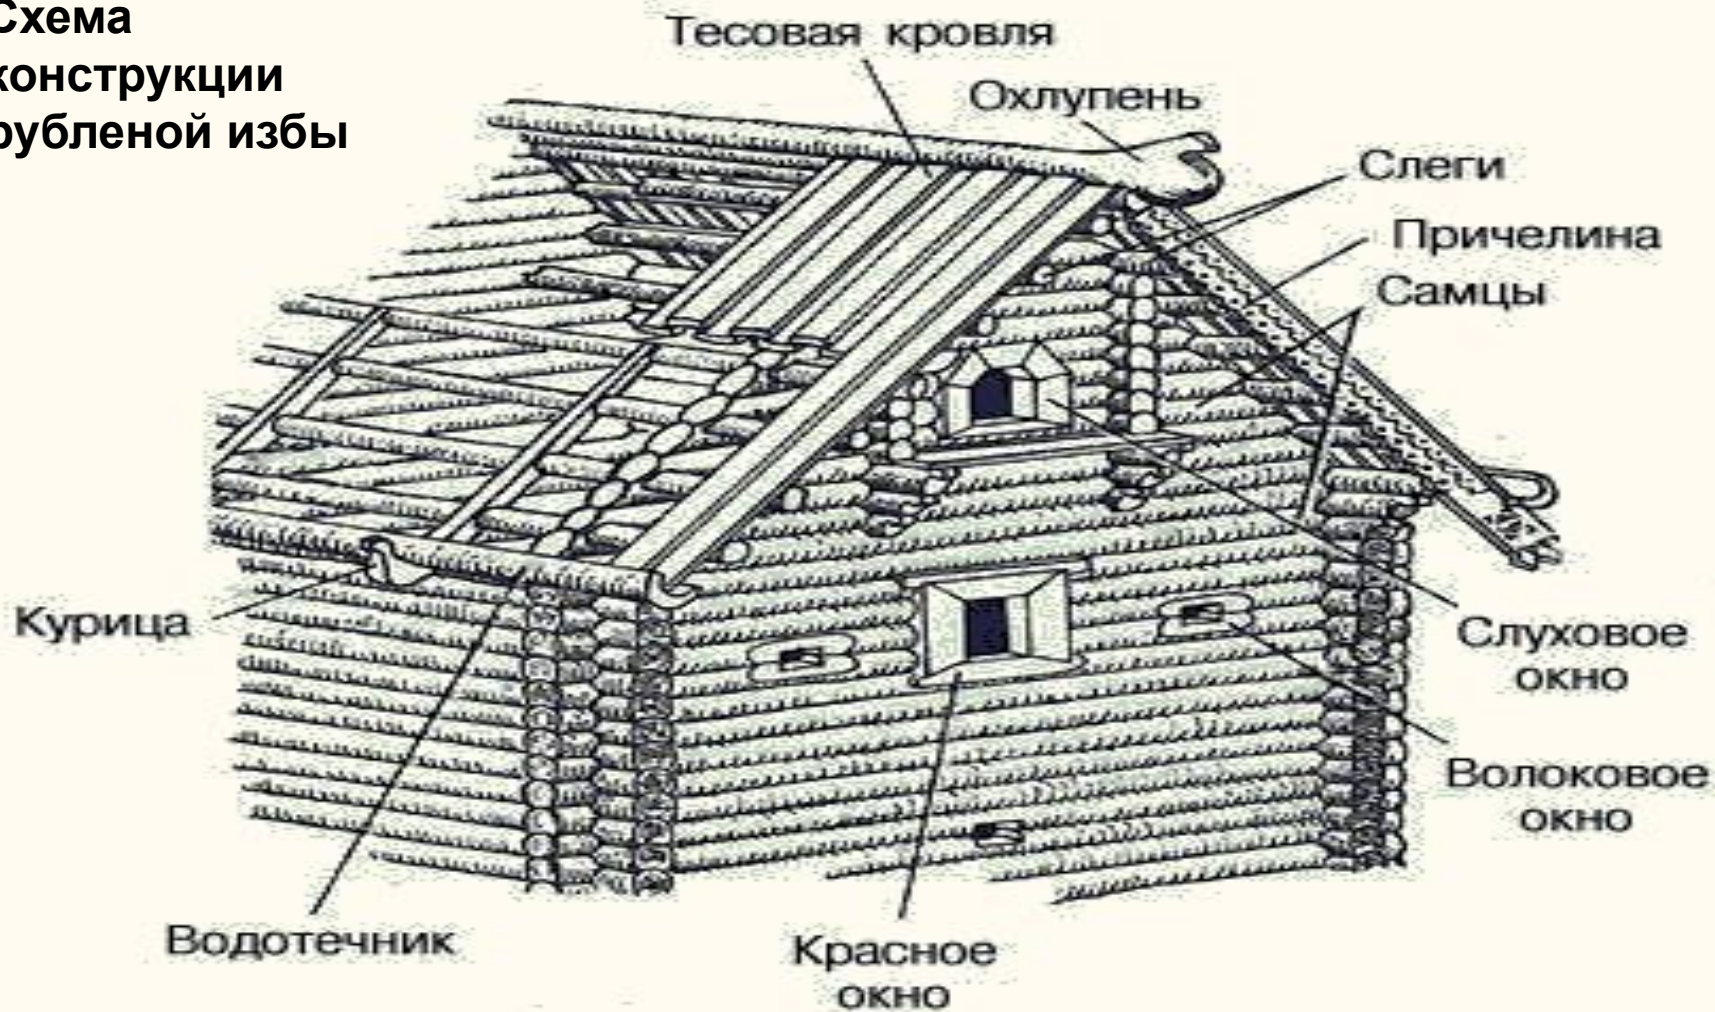

# Изба – творение русских мастеров-древоделов

г.Нижневартовск

Муниципальное бюджетное общеобразовательное учреждение средняя образовательная школа №31 с углубленным изучением предметов ХЭП

Учитель изобразительного искусства  
Краковская Валентина Ивановна

Рубка в обло с остатком

Рубка в лапу

# Схема конструкции рубленной избы