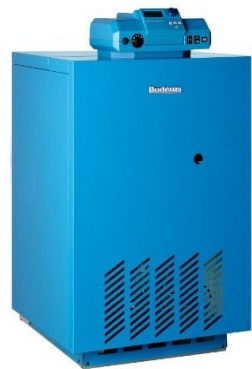

*Комплект котельной для Дома
марки **BUDERUS**
для домов от 100-300 м2
Medium Low High
Атмосферные газовые котлы*

Комплекты оборудования Для Дома площадью от 150 до 200 м²

Buderus Logano с атмосферной горелкой.

Мощность котла: 20 кВт

Комплекты поставки: **Medium**

КОМПЛЕКТ MEDIUM 20 КВТ НА ДОМ 120-200 М2 ЦЕНА КОМПЛЕКТА 273 455,00

1	Котел Buderus Logano G124 WS (без автоматики)	1
2	Buderus Logamatic 2107	1
3	Водонагреватель Logalux SU, Buderus 200 лит цвет белый	1
4	Watts KSG 30 Группа безопасности котла 3 бар (до 50 кВт)	1
5	Группа безопасности бойлера SYR-блок 24 Ду 20 PN10 8 бар, Buderus	1
6	BARBERI Гидравлическая стрелка 3 м3/час	1
7	BARBERI Распределительный коллектор (3 отопит. контура, в теплоизоляции, сталь)	1
8	BARBERI Насосная группа с прямым контуром 1" (с насосом Grundfos UPSO 25-65)	1
9	BARBERI Насосная группа со смесителем 1" с насосом Grundfos UPSO 25-65	2
10	Reflex Мембранный бак NG 35	1
11	Reflex Мембранный бак DE 18	1