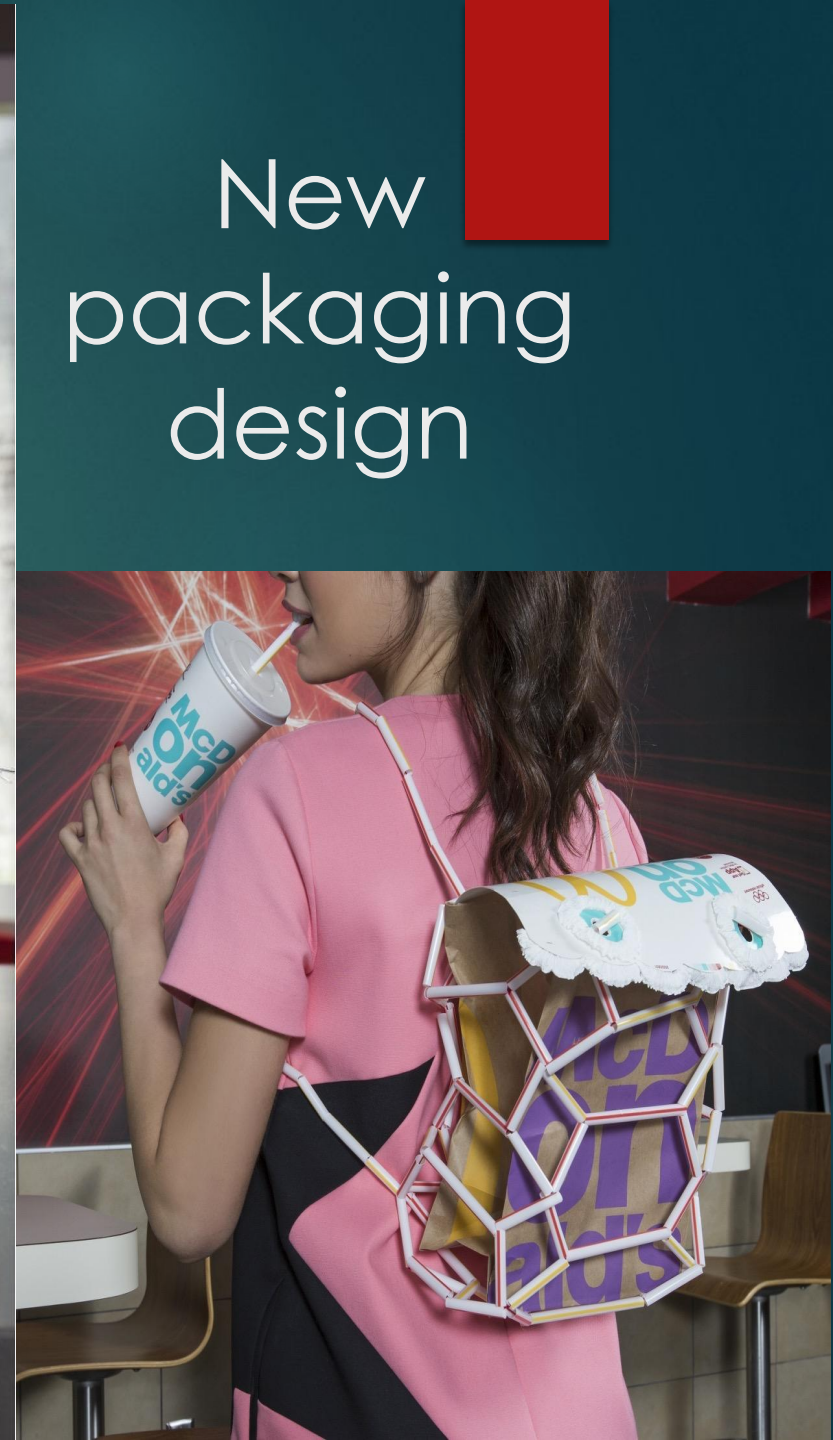

New packaging design