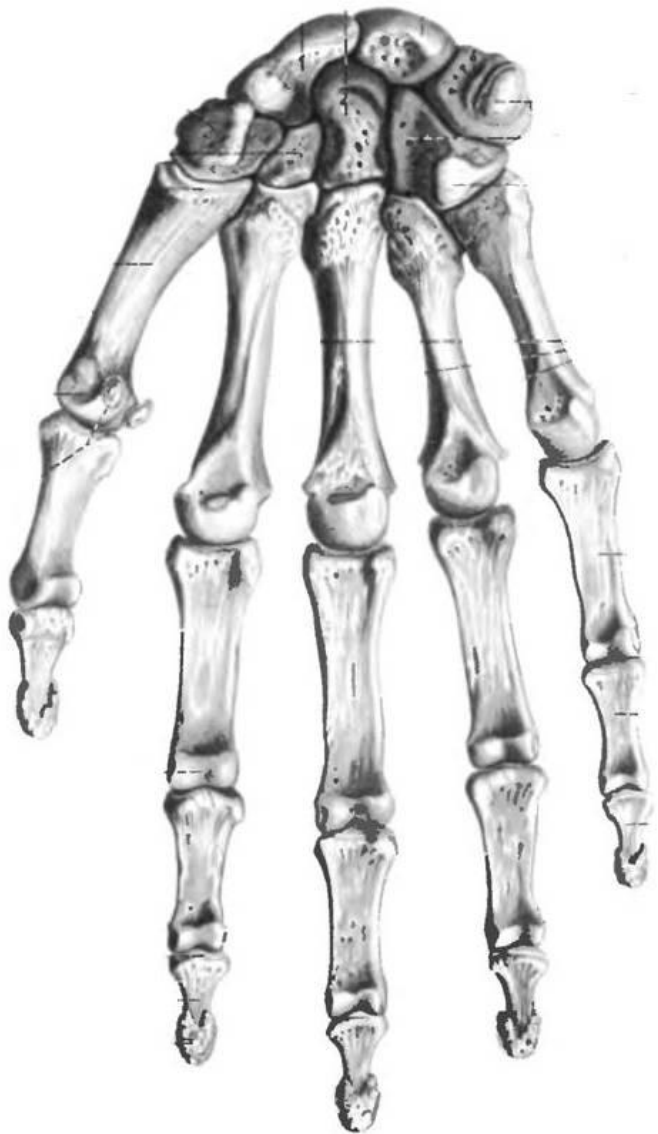

Скелет конечностей

Скелет верхней конечности

- Кости плечевого пояса
- Кости свободной конечности

Плечевой пояс

Акромиальный
конец

Ключица

Грудинный
конец

Клювовидный
отросток

Акромиальный
отросток

Латеральный угол
с суставной ямкой

Ость

Лопатка (реберная и дорсальная поверхности)

Кости свободной верхней конечности

Плечевая кость

Кости предплечья

Локтевая

Лучевая

Кости кисти (ладонная поверхность)

Полулунная

Трехгранная

Гороховидная

Ладьевидная

Трапедия

Трапедиевидная

Головчатая

Крючковидная

Скелет нижней конечности

- Кости тазового пояса
- Кости свободной конечности

Тазовый пояс

Таз

Женский таз

Мужской таз