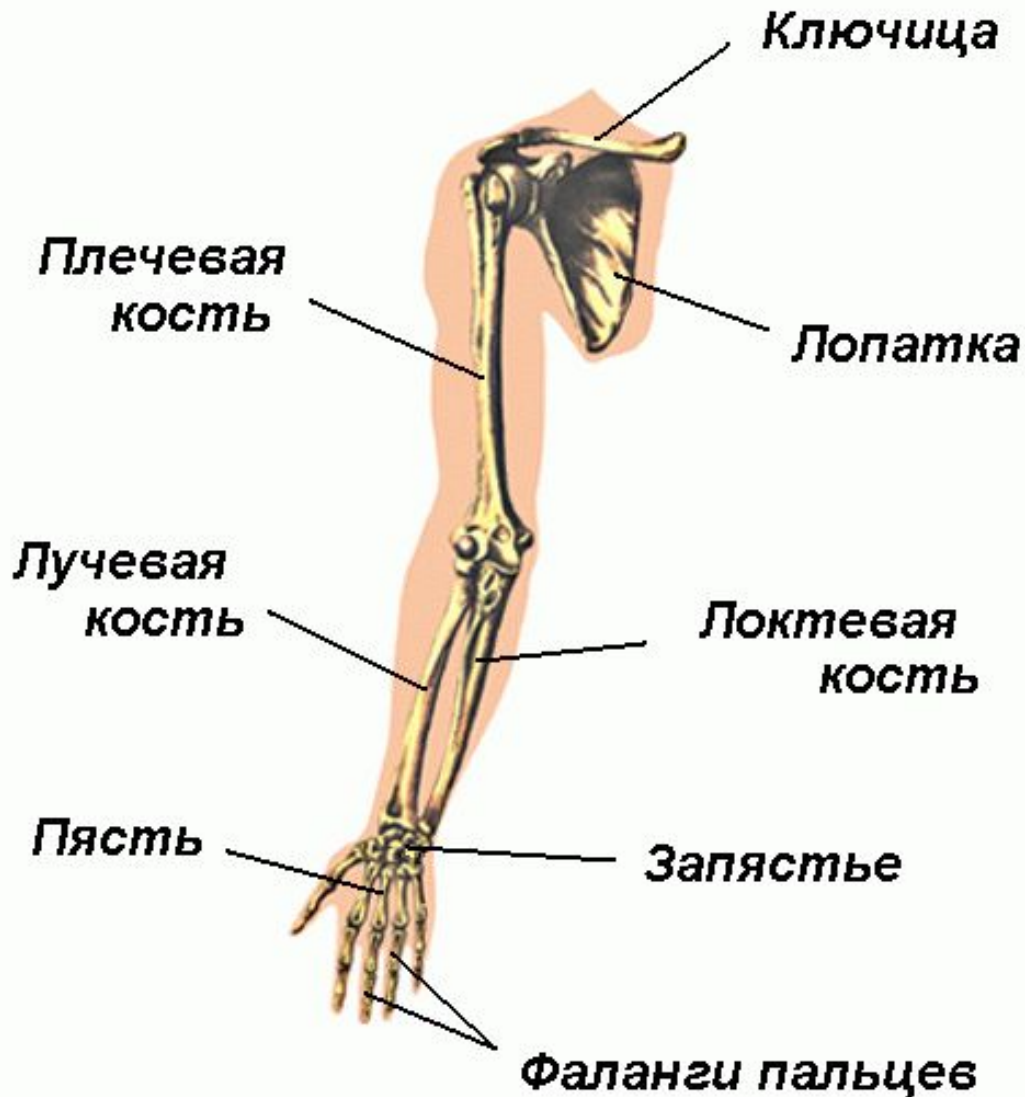

Скелет конечностей

Скелет верхней конечности

- Кости плечевого пояса
- Кости свободной конечности

Плечевой пояс

Акромиальный
конец

Ключица

Грудинный
конец

Клювовидный
отросток

Акромиальный
отросток

Латеральный угол
с суставной ямкой

Ость

Лопатка (реберная и дорсальная поверхности)

Кости свободной верхней конечности

Плечевая кость

Кости предплечья

Локтевая