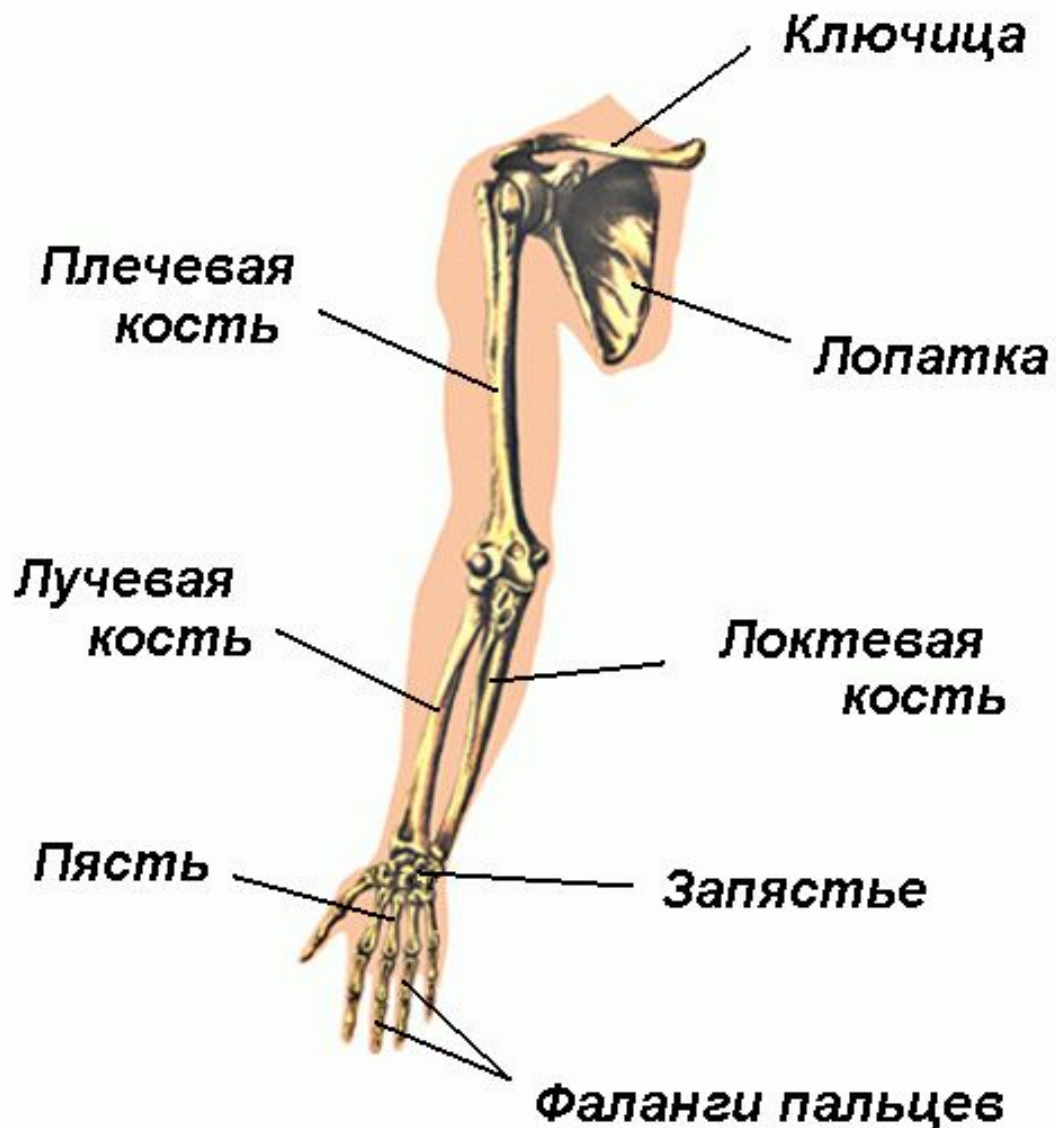

Скелет конечностей

Скелет верхней конечности

- Кости плечевого пояса
- Кости свободной конечности

Плечевой пояс

Акромиальный
конец

Ключица

Грудинный
конец

Клювовидный
отросток

Акромиальный
отросток

Латеральный угол
с суставной ямкой

Ость

Лопатка (реберная и дорсальная поверхности)

Кости свободной верхней конечности

Плечевая кость

Кости предплечья

Локтевая