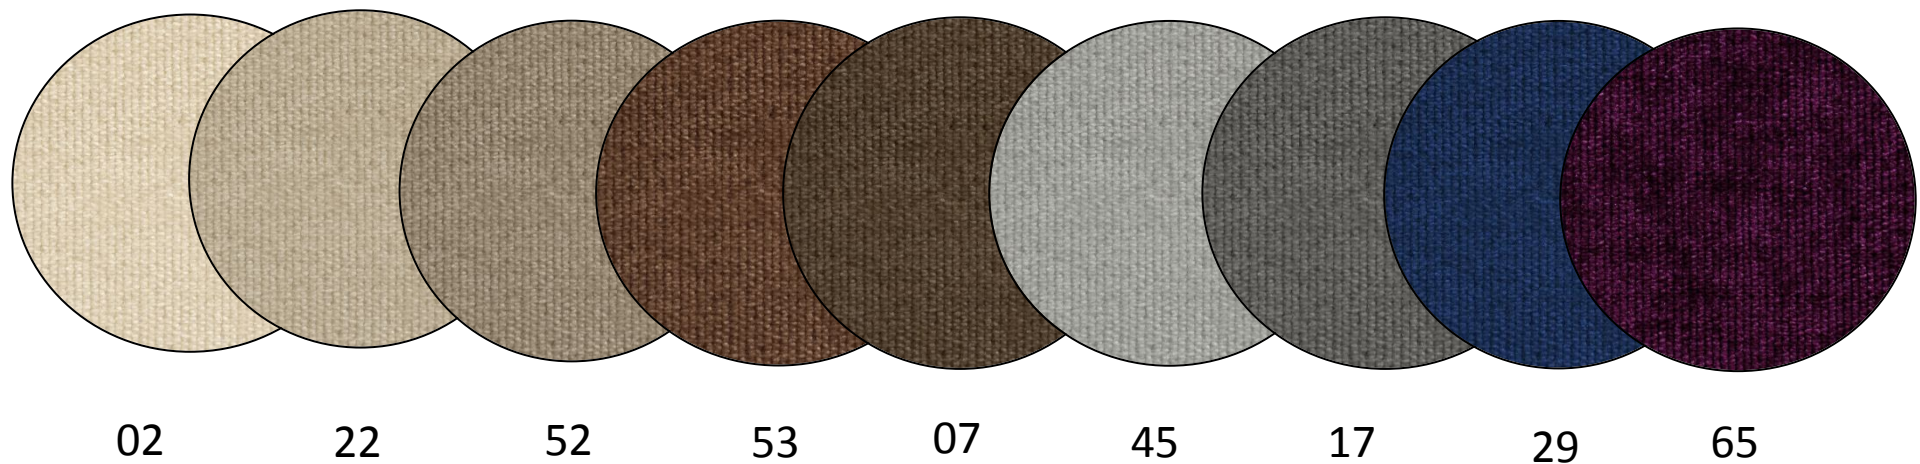

МЦ для заказа образцов тканей – хангера:

Образец тканей на диваны комплект Редфорд 2

Примеры МЦ дивана/дивана с модулями для заказа:

Диван Редфорд 160-БК-TVL 07

Канapé Редфорд УРк72-TVL 07

Пуф Редфорд МРп72-TVL 45

Диван Редфорд 180-БК-УРк72-TVL 22

Диван Редфорд 140-БК-УРк72-МРп72-TVL 07