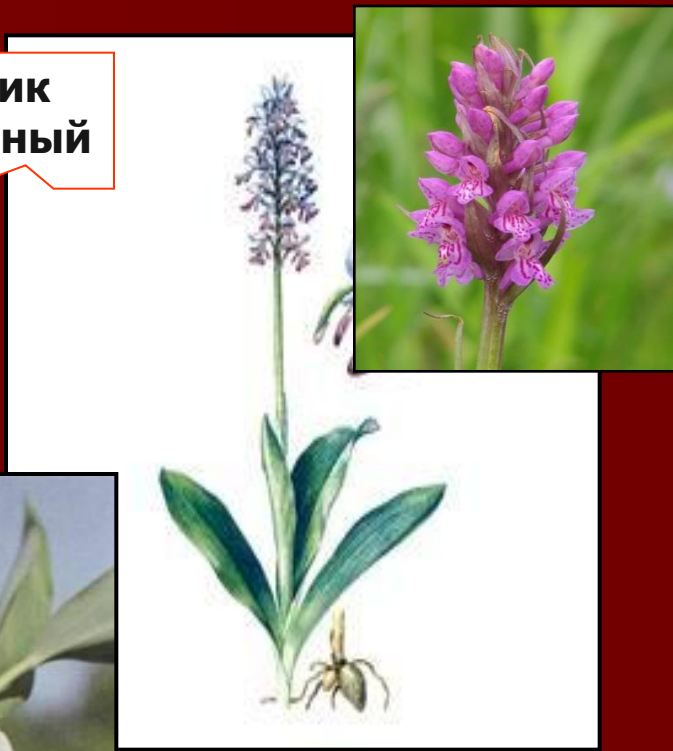

Страницы Красной книги

Уже вымершие виды

Исчезающие виды

Редкие виды

Мало изученные виды

Восстановленные виды

Красная книга Ленинградской области

- Включает 528 видов растений.

Неконтролируемый сбор растений (красиво цветущие растения)

**Печеночница
благородная**

**Купальница
европейская**

**Ветреница
лютиковая**

**Ландыш
майский**

Редкие, встречающиеся на ограниченной территории

**Любка
двулистная**

**Ятрышник
шлемоносный**

**Сон –трава
(прострел
раскрытый)**

**Купена
лекарственная**

Исчезающие из-за хозяйственной деятельности человека

**Кувшинка
белая**

Росьянка

**Плаун
годовалый**