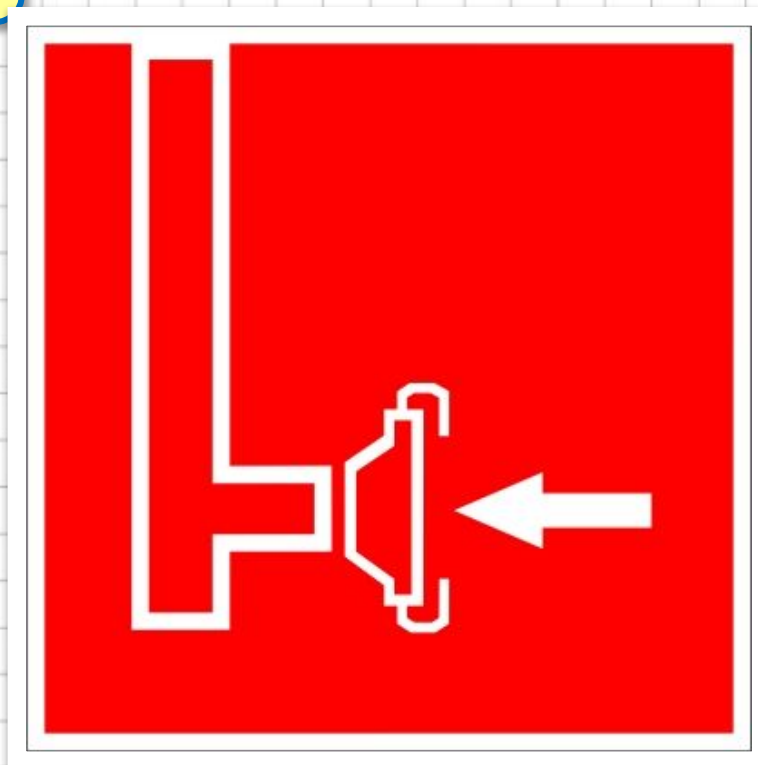

Назови знак и порядок его применения

«Пожарный
сухотрубный
стояк»

Используется для обозначения места нахождения пожарного
сухотрубного стояка