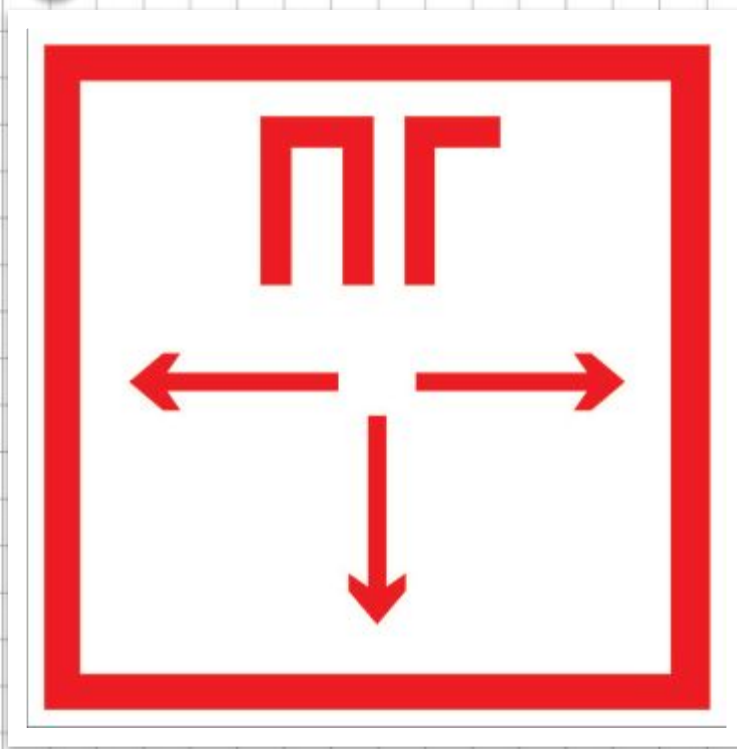

Назови знак и порядок его применения

«Пожарный гидрант»

Используется для обозначения подземных пожарных гидрантов