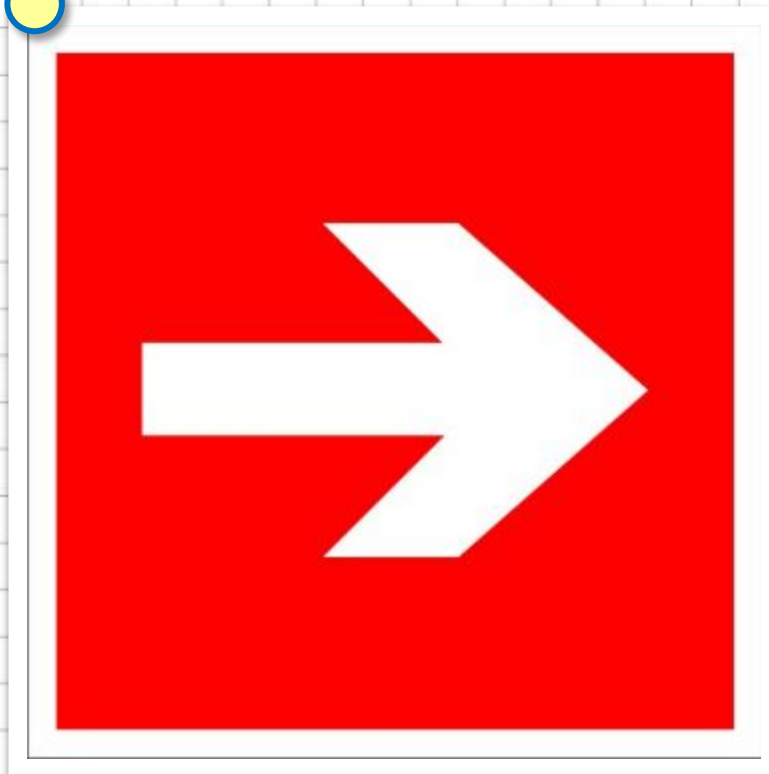

# Назови знак и порядок его применения

«Пожарная  
лестница»

Используется для обозначения места нахождения пожарной  
лестницы

# Назови знак и порядок его применения

«Направляющая стрелка»

Используется только вместе с другими знаками пожарной безопасности для указания направления движения к месту нахождения (размещения) средства противопожарной защиты