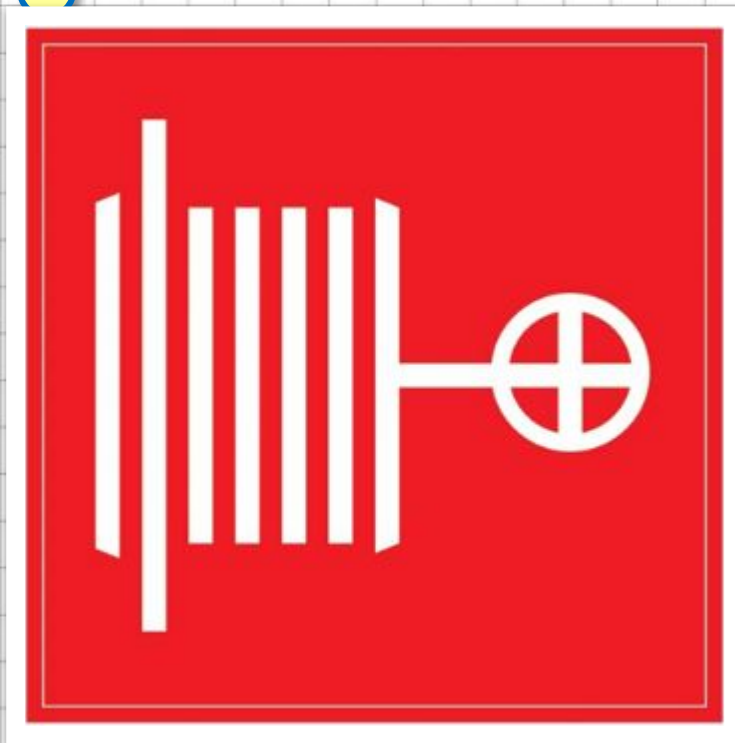

Назови знак и порядок его применения

«Пожарный
кран»

Используется для обозначения места нахождения пожарного
крана