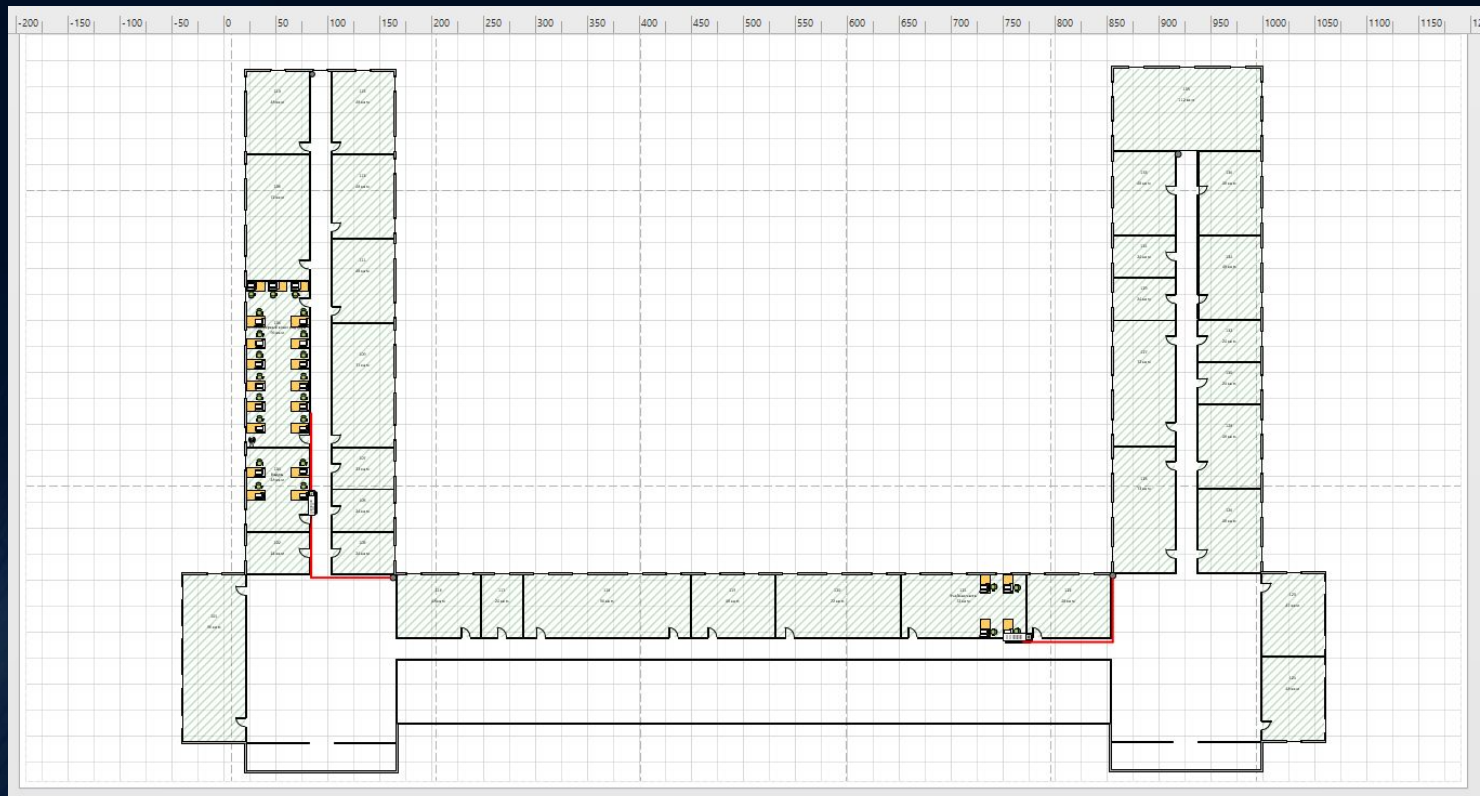

# Содержание

- Цели и задачи
- План сети в зданиях
- Структура сети
- План сети в Cisco Packet Tracer
- Подсети
- IP-план сети
- Пример проводки в кабинете
- Стоимость оборудования
- Выводы

Было сложно,  
но хозяин  
справился

# План сети

Это 1-ый  
этаж 1-го  
здания

# План сети

Это 2-ой  
этаж 1-го  
здания