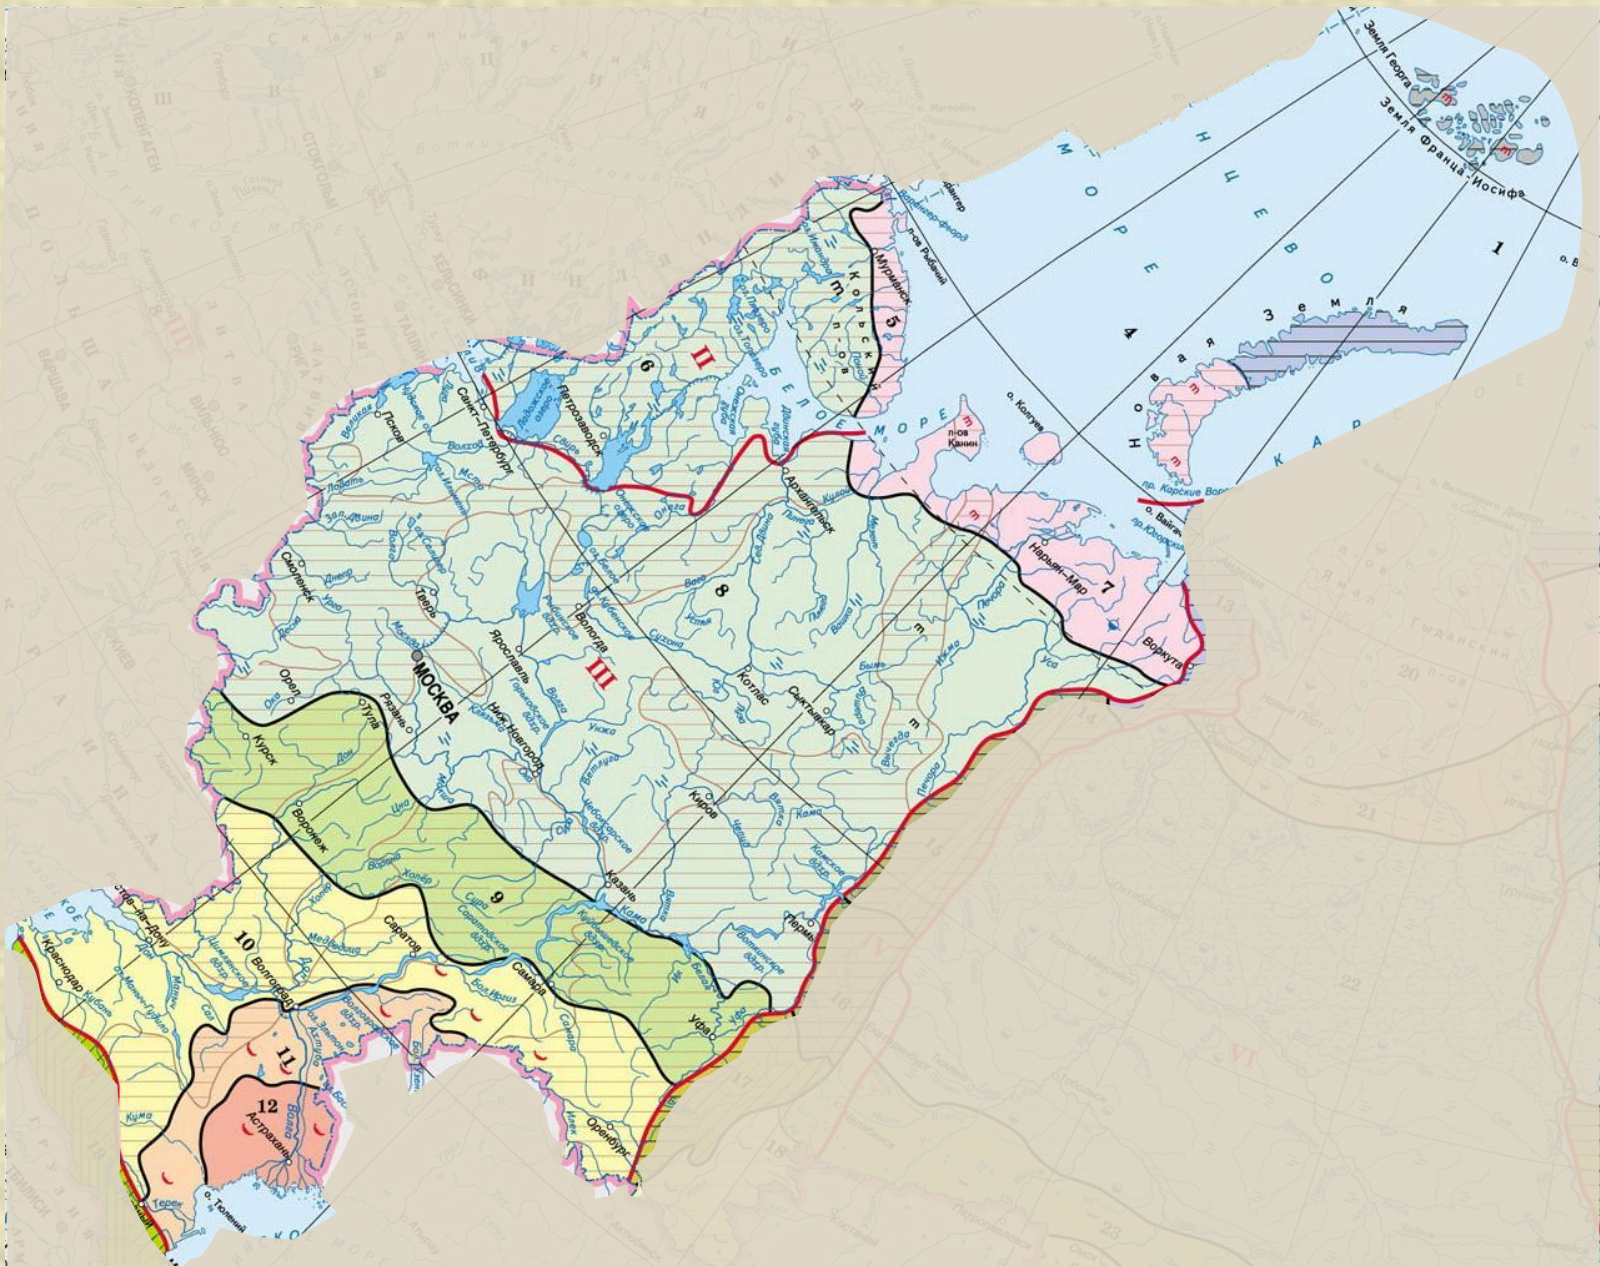

I Физико-географическая страна РУССКАЯ РАВНИНА