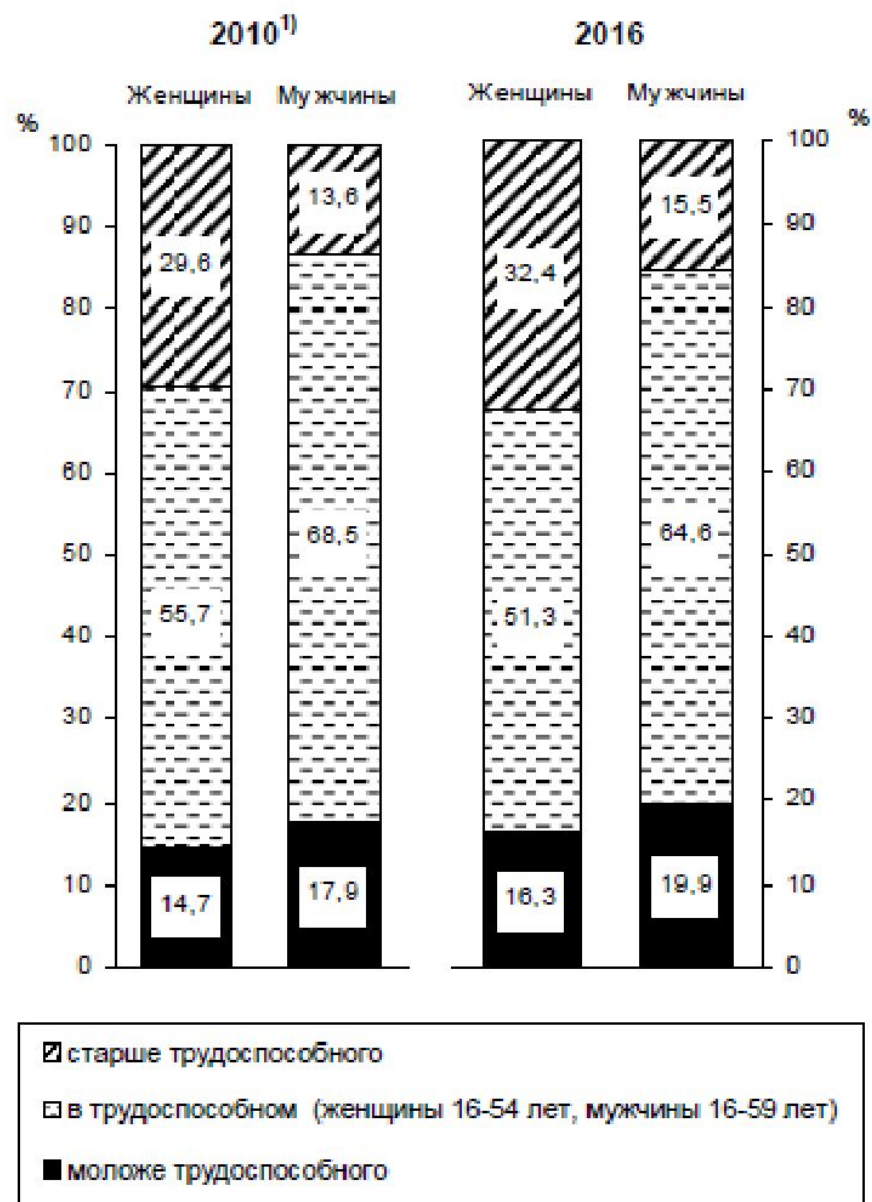

Женщины и мужчины по возрастным группам

	2010				2016			
	тыс. человек¹⁾		распределение по полу, %		тыс. человек		распределение по полу, %	
	женщины	мужчины	женщины	мужчины	женщины	мужчины	женщины	мужчины
Все население	76810	66047	54	46	78648	67897	54	46
В том числе в возрасте, лет:								
0-9	7345	7714	49	51	8630	9100	49	51
10-19	7336	7663	49	51	6829	7156	49	51
20-29	11971	12180	50	50	10261	10596	49	51
30-39	10746	10406	51	49	11769	11548	50	50
40-49	10400	9513	52	48	10087	9326	52	48
50-59	11904	9601	55	45	11768	9681	55	45
60-69	7097	4737	60	40	10020	6688	60	40
70-79	6761	3248	68	32	5859	2697	68	32
80 и более	3233	968	77	23	3425	1105	76	24

¹⁾ Сумма строк не дает итога за счет лиц, не указавших возраста.

1.3. Распределение женщин и мужчин по основным возрастным группам

¹⁾ По данным Всероссийской переписи населения 2010 года.