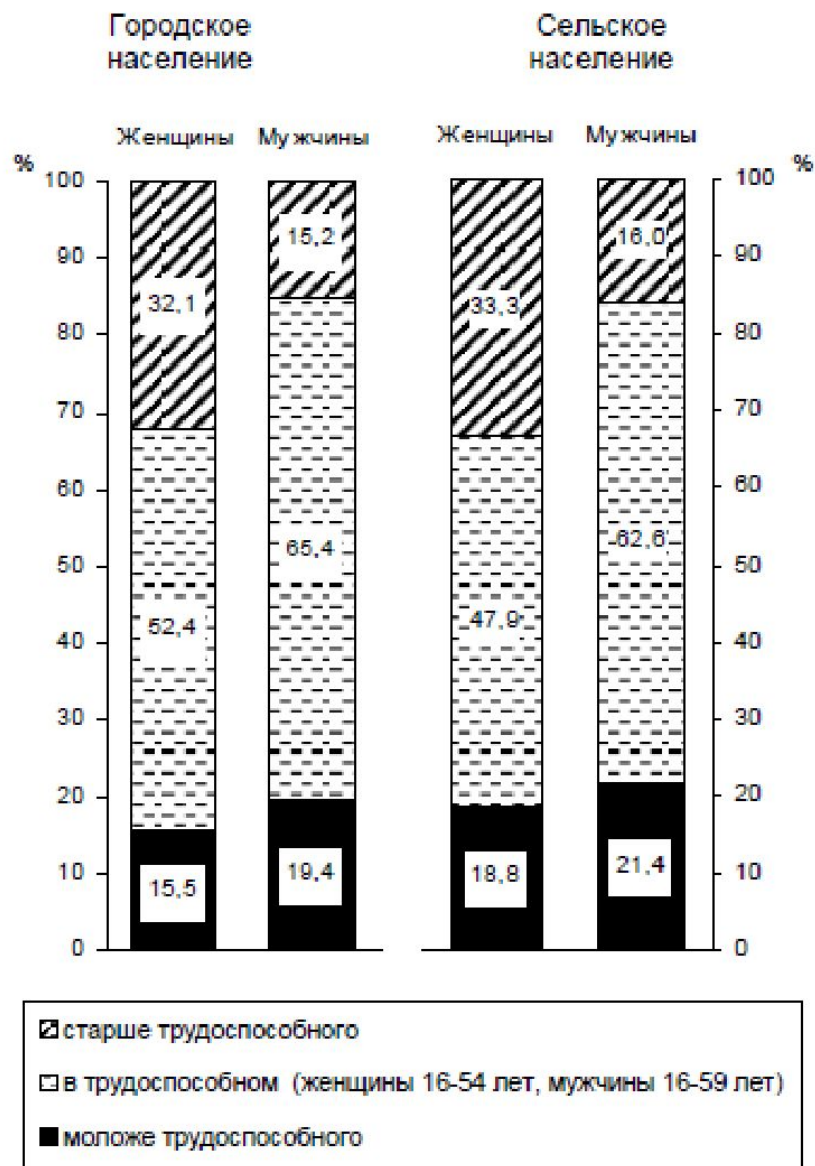

### 1.3. Распределение женщин и мужчин по основным возрастным группам

<sup>1)</sup> По данным Всероссийской переписи населения 2010 года.

#### 1.4. Численность и возрастной состав женщин и мужчин на 1 января 2016 г.

Удельный вес женщин и мужчин в общей численности населения, процент

Численность населения: 146545 тыс. человек

Женщины: 78648 тыс. человек Мужчины: 67897 тыс. человек

#### 1.5. Распределение женщин и мужчин по основным возрастным группам на 1 января 2016 г.