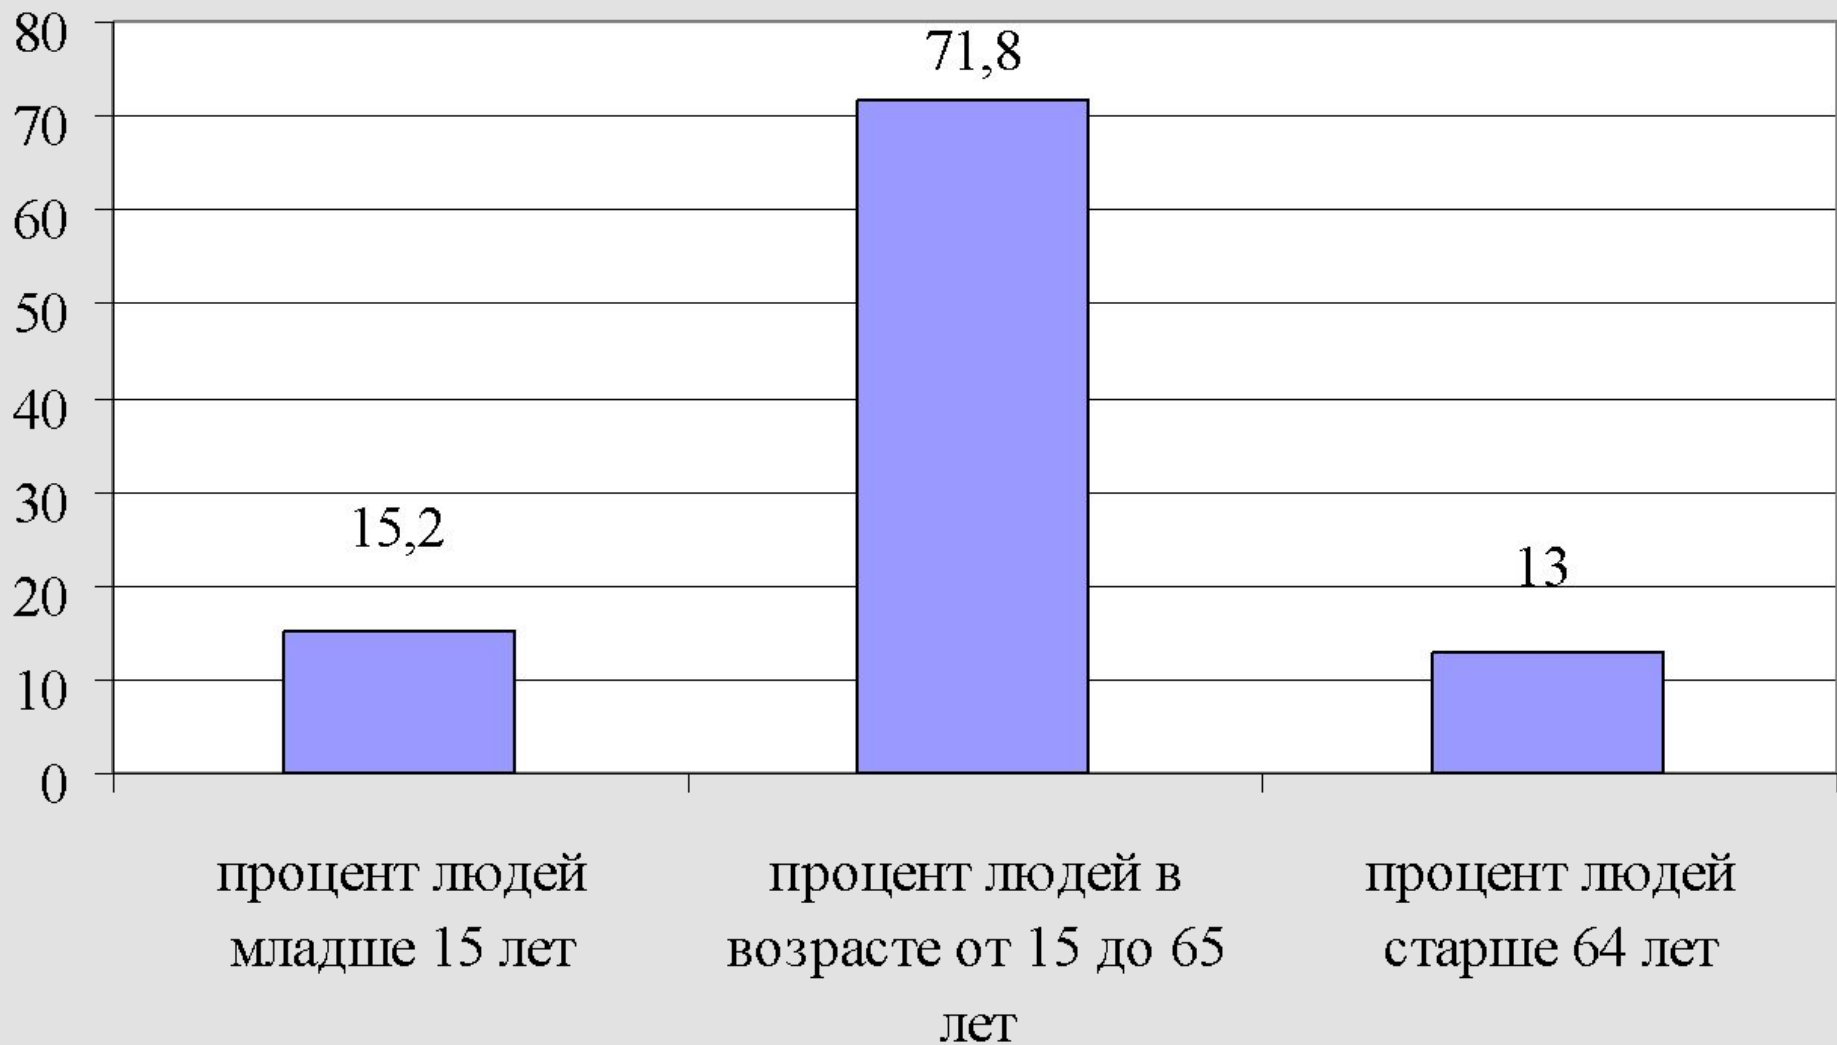

# Понятие возрастно-полового состава населения

- Половая структура (половой состав) населения – распределение населения на мужчин и женщин. В демографии используются два различных способа представления половой структуры.
- Возраст является второй важнейшей демографической характеристикой. Возраст – это период от рождения человека до того или иного момента его жизни. Измеряют возраст в годах, месяцах (на первом году жизни), неделях (на первом месяце жизни), днях и часах.

# Половой состав населения

Преобладание Мужчин

Азия (Китай, Индия),  
Северная Африка

Равное количество  
Мужчин и Женщин

Африка, Латинская  
Америка, Австралия, Ок  
еания

Преобладание Женщин

Европа, Северная  
Америка

# Распределение населения по возрастным группам в 2017 г.