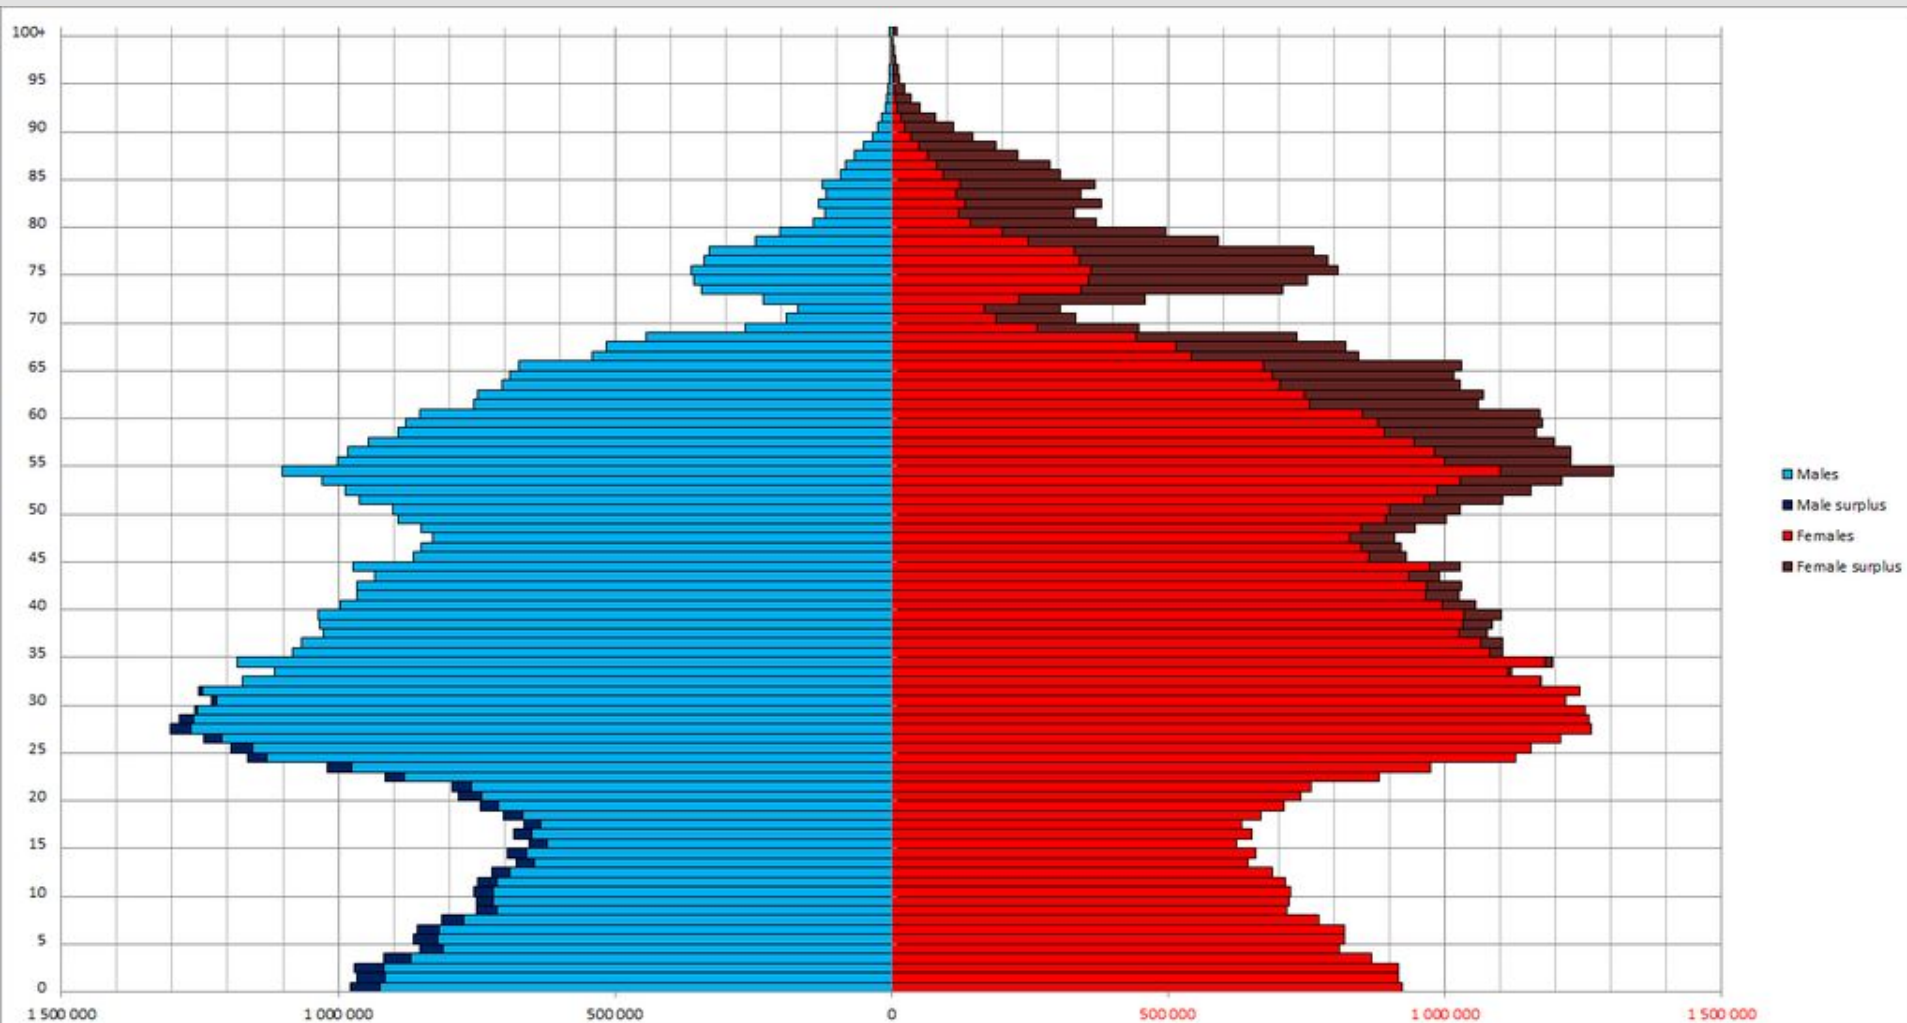

Возрастно-половая пирамида населения России на 1 января 2017 года