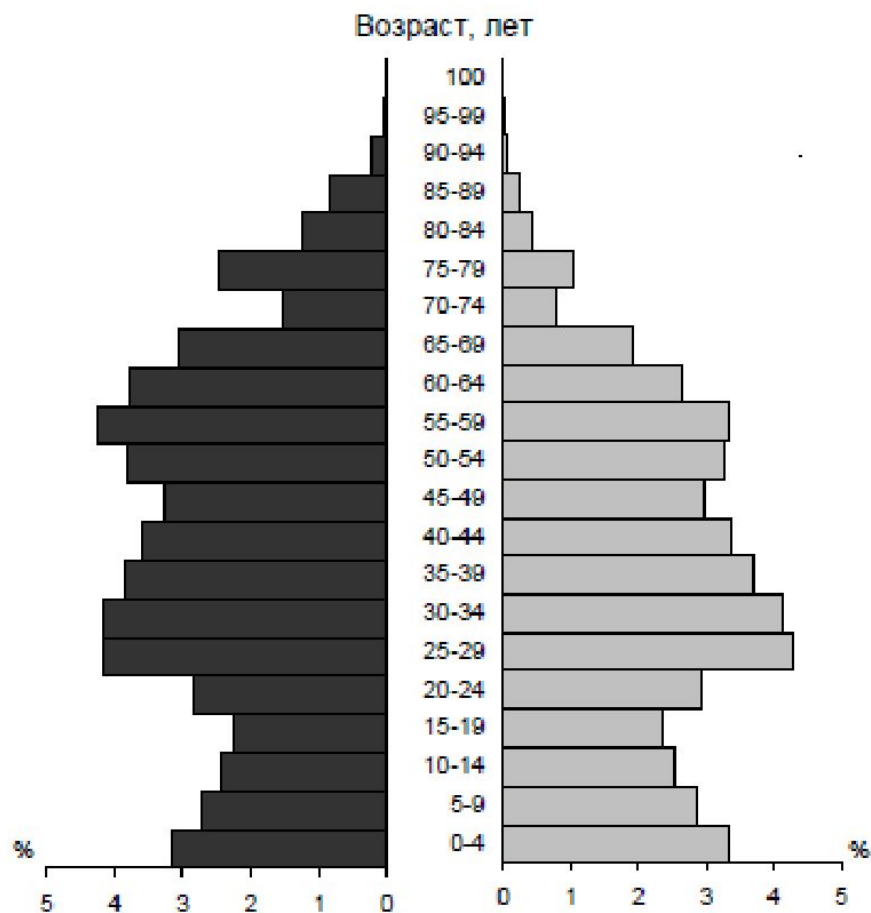

# Понятие возрастно-полового состава населения

- Половая структура (половой состав) населения – распределение населения на мужчин и женщин. В демографии используются два различных способа представления половой структуры.
- Возраст является второй важнейшей демографической характеристикой. Возраст – это период от рождения человека до того или иного момента его жизни. Измеряют возраст в годах, месяцах (на первом году жизни), неделях (на первом месяце жизни), днях и часах.

<sup>1)</sup> Сумма строк не дает итога за счет лиц, не указавших возраста.

### 1.3. Распределение женщин и мужчин по основным возрастным группам

<sup>1)</sup> По данным Всероссийской переписи населения 2010 года.

#### 1.4. Численность и возрастной состав женщин и мужчин на 1 января 2016 г.

Удельный вес женщин и мужчин в общей численности населения, процент

Численность населения: 146545 тыс. человек

Женщины: 78648 тыс. человек Мужчины: 67897 тыс. человек