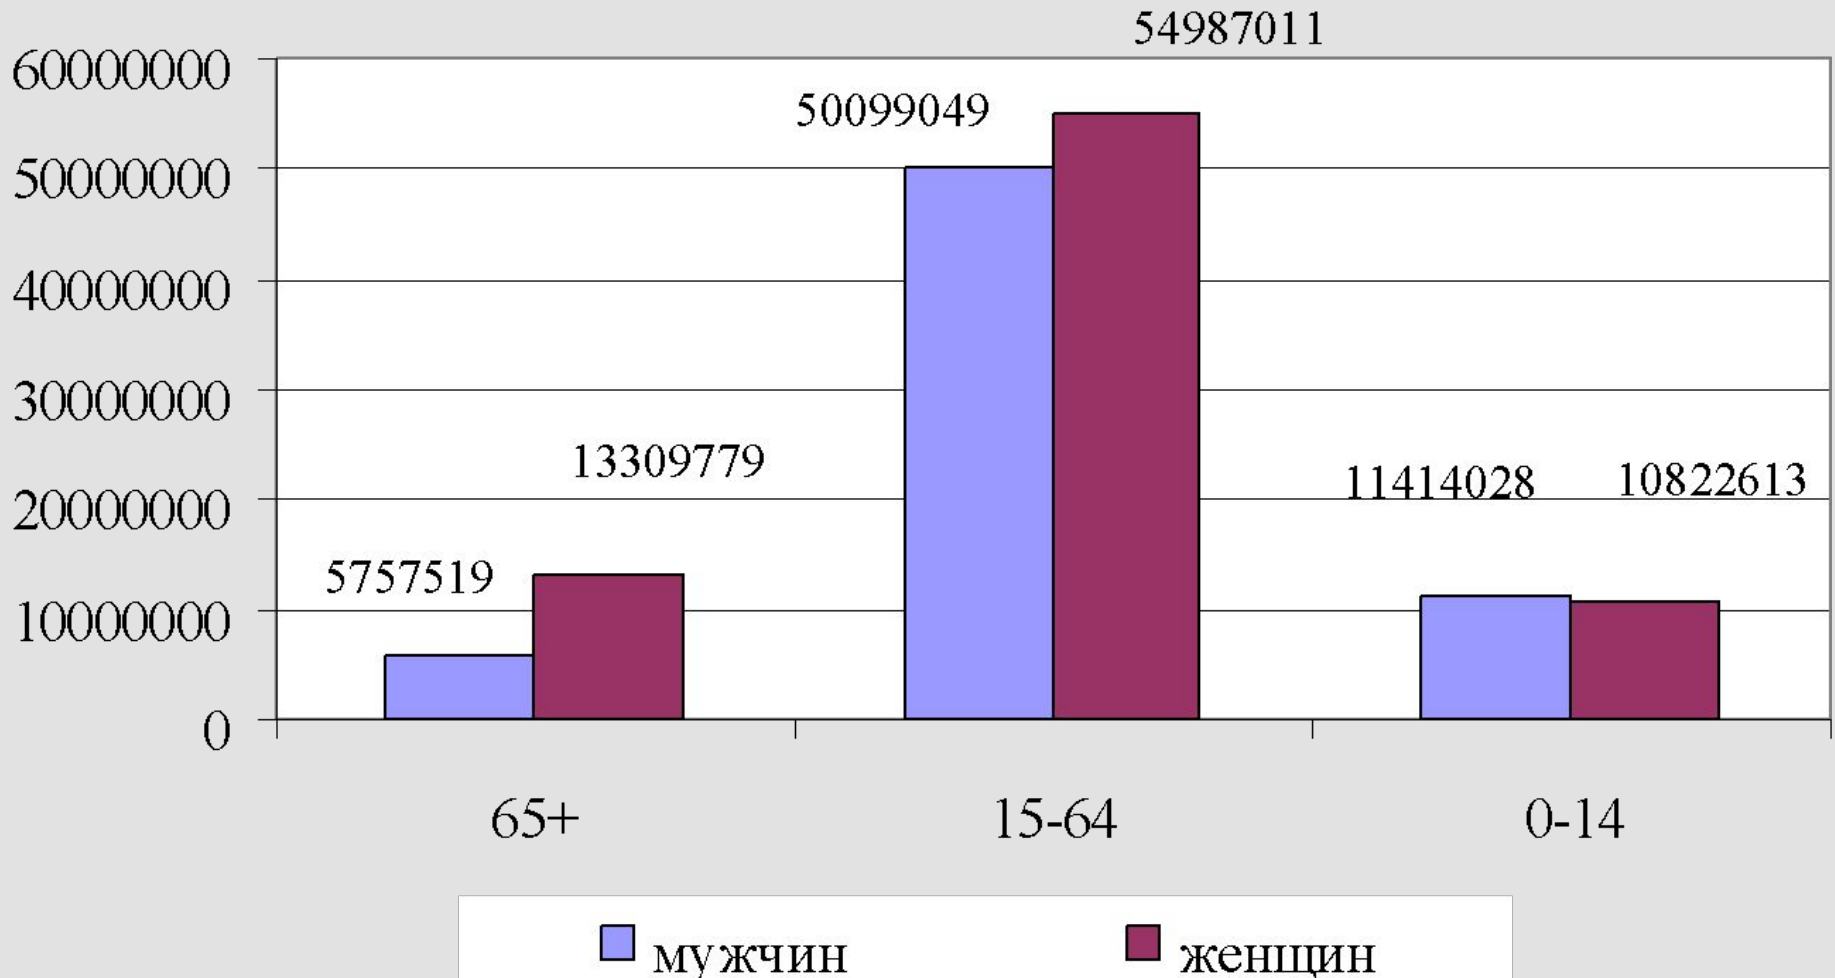

Распределение населения по половым группам в 2017 г.