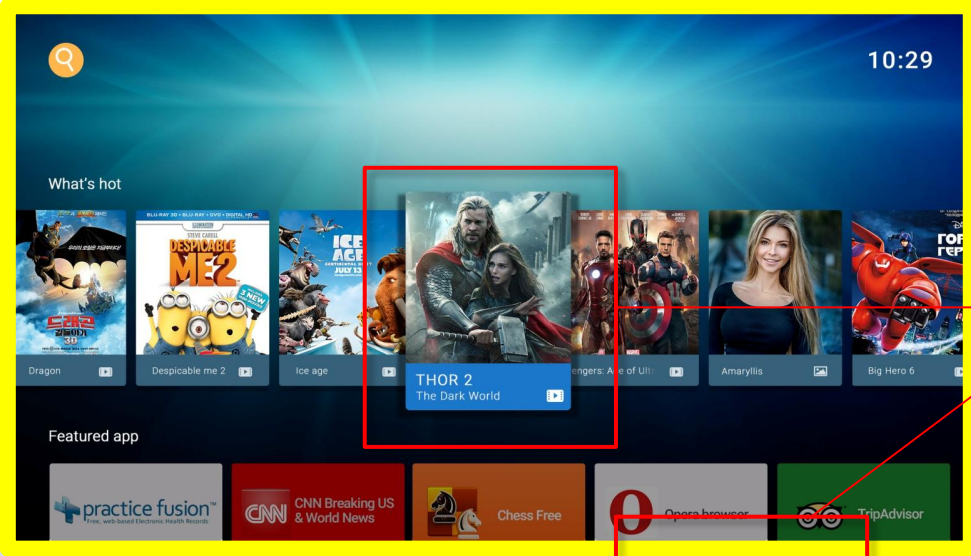

1 Стильный и практичный Smart Launcher

2 Разнообразные и полезные приложения **TV Store**

3 Простое подключение - Internet, Miracast

4 Роскошный дизайн

НАСЫЩЕННЫЙ ЦВЕТ

NEW MGDI+ ENGINE

DDX+^α SOUND

СТИЛЬНЫЙ ДИЗАЙН

Мультимедийный интерфейс

Smart

Иконка выбранного приложения увеличивается в размерах

IV. Модельный ряд Daewoo Smart

YouTube, Facebook, Twitter, TED и другой контент могут быть установлены из магазина приложений TV store