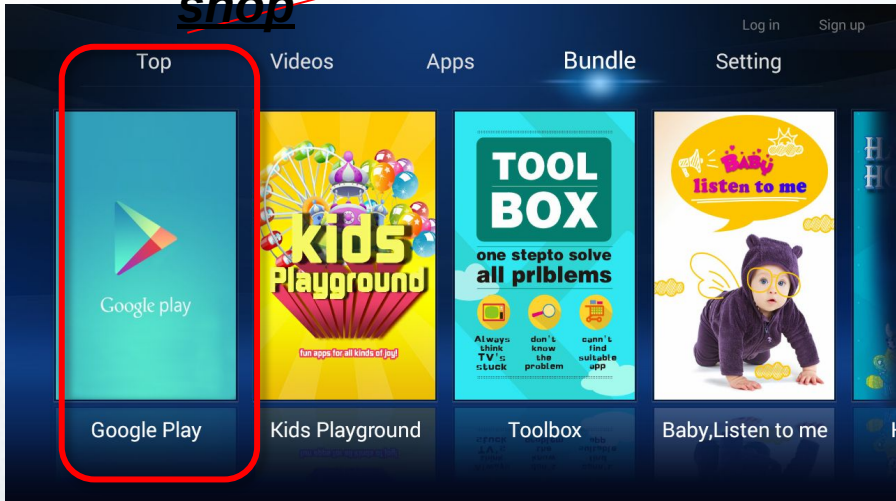

Major store
shop