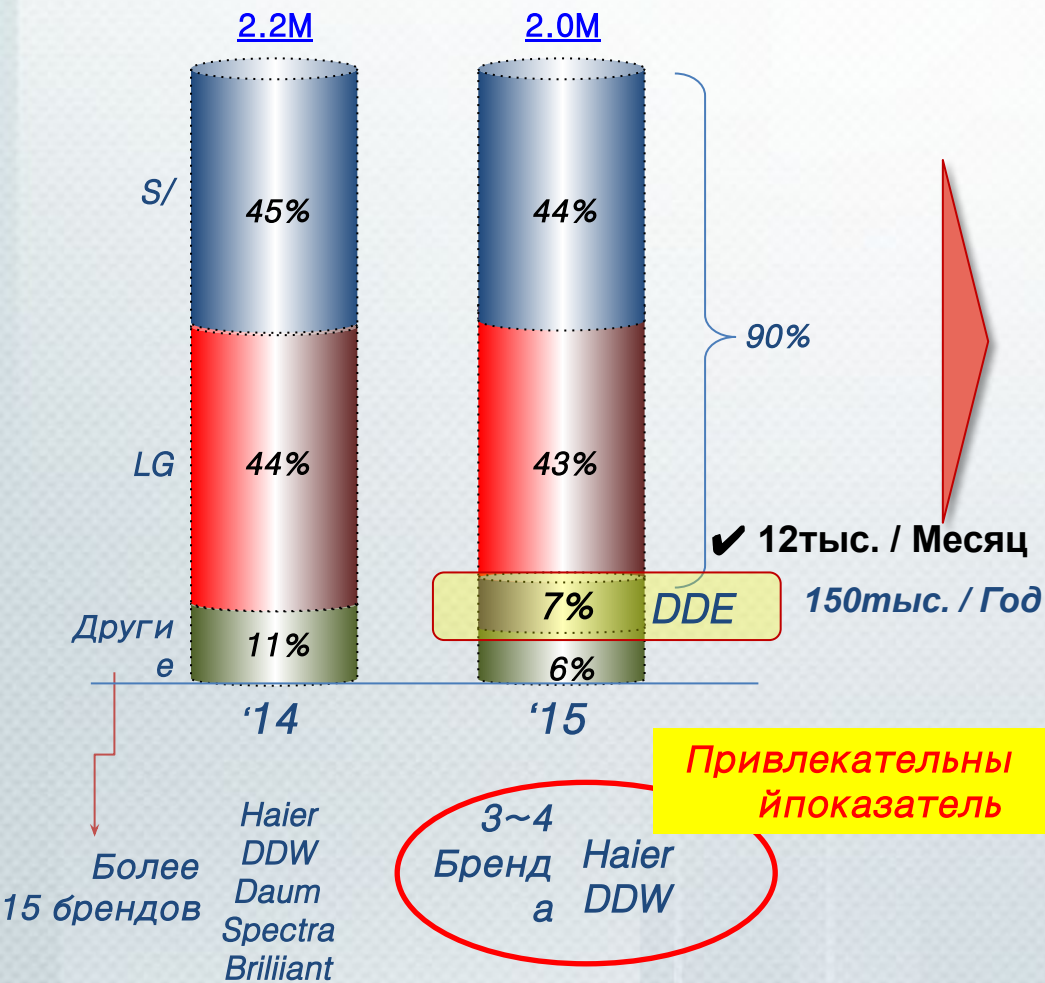

Телевизоры DAEWOO

Dongbu Daewoo Electronics

I. Бренд DAEWOO в Корее

“DAEWOO” - абсолютный бренд №3 с момента возобновления ТВ-бизнеса в ноябре 2014 года.

Доля на рынке

Ключевые факторы успеха

- I Конкуренентоспособность продукта**
 - Полная линейка (Включая UHD)
 - Лучшее качество изображения & современный дизайн
 - Достигает того же уровня, что и Samsung, LG
- II Надежное качество продукции**
 - Тысячи внутренних тестов
 - Сборка на собственном заводе
- III Приемлемая цена**
 - Цена держится на уровне 80~85% в сравнении с Samsung, LG