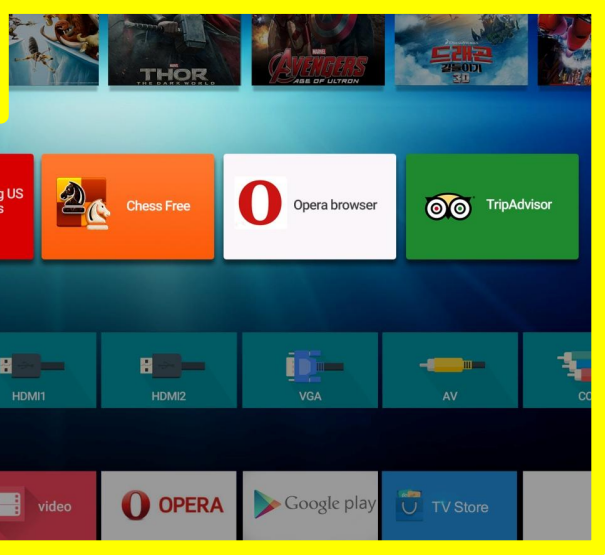

1 Стильный и практичный Smart Launcher

2 Разнообразные и полезные приложения **TV Store**

3 Простое подключение - Internet, Miracast

4 Роскошный дизайн

НАСЫЩЕННЫЙ ЦВЕТ

NEW MGDI+ ENGINE

DDX+^α SOUND

СТИЛЬНЫЙ ДИЗАЙН

Мультимедийный интерфейс

Smart

Иконка выбранного приложения увеличивается в размерах

IV. Модельный ряд Daewoo Smart

YouTube, Facebook, Twitter, TED и другой контент могут быть установлены из магазина приложений TV store