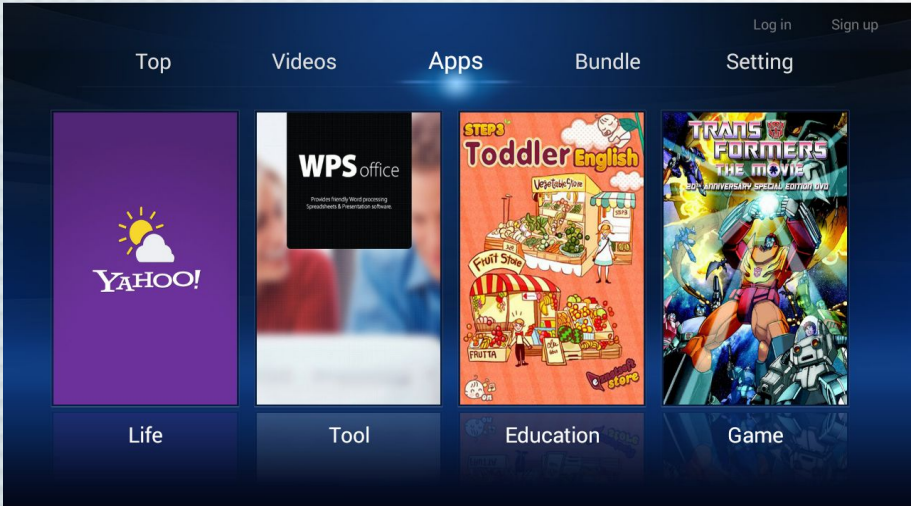

Major store
shop