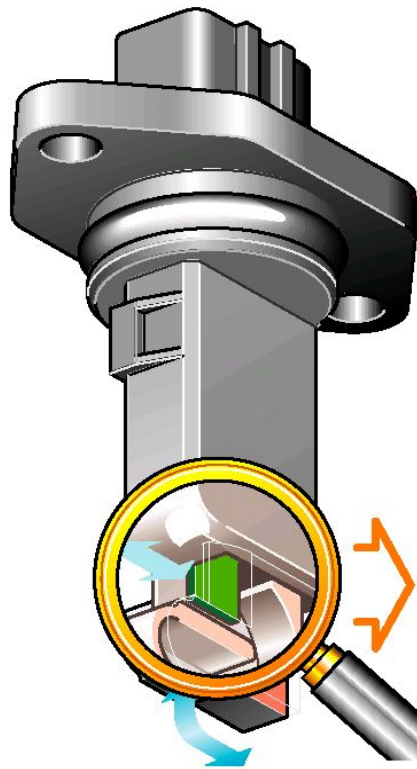

Расходомер воздуха

Нагревательный элемент