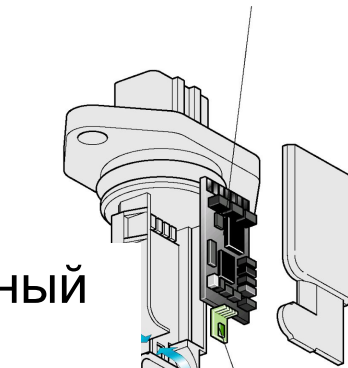

# G42 / G70

электроника

Измерительный канал

Сенсорный элемент

Расходомер с нагревом пленки

Напряжение сигнала  
> 0 V < 5V

Kl. 30 (15!!)

08/06/2023