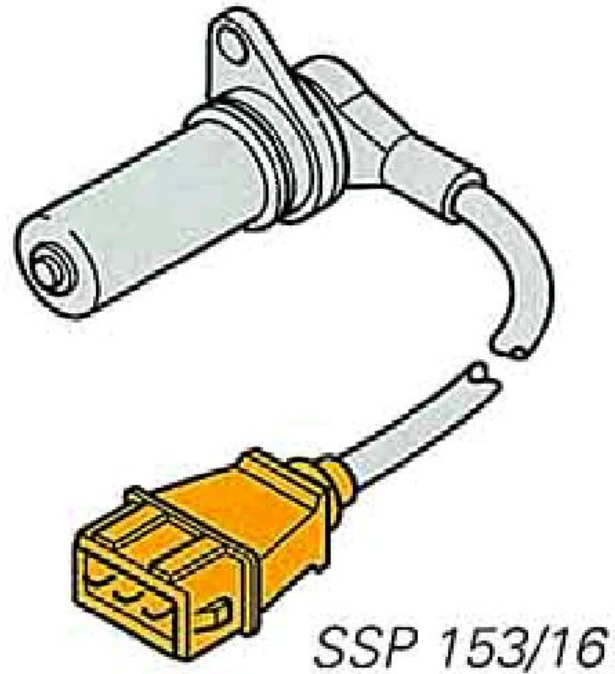

Датчик числа оборотов G28

08/06/202

3