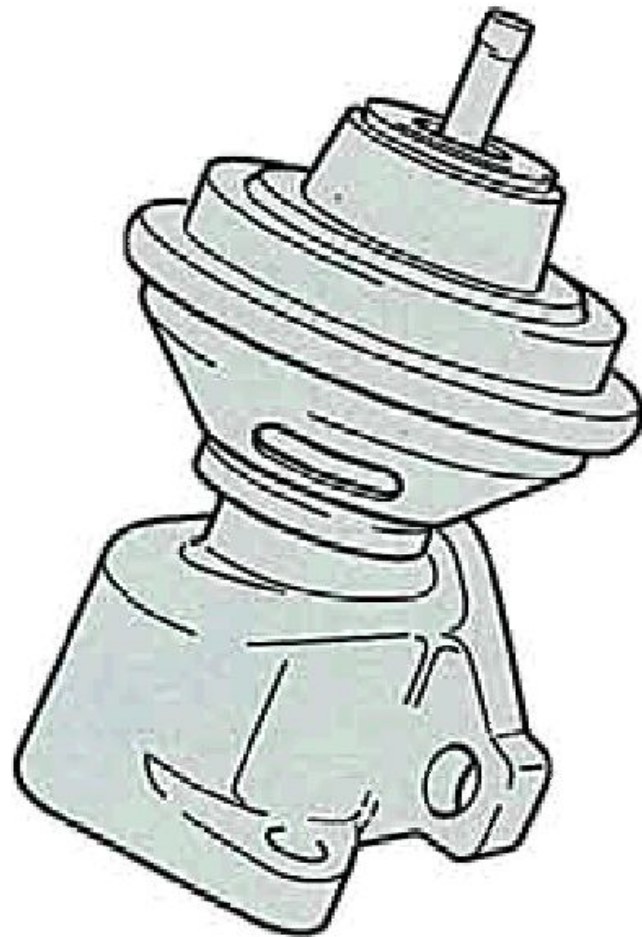

AGR-клапан

19

08/06/202

3