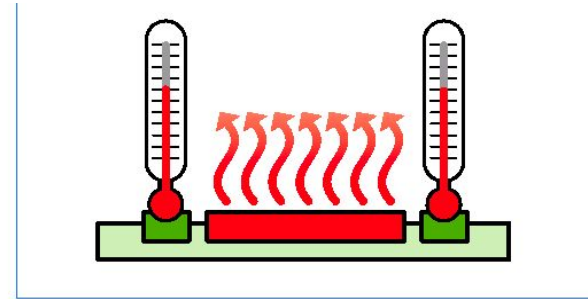

Расходомер воздуха

Нагревательный элемент

Температурный сенсор

195_042

08/06/202