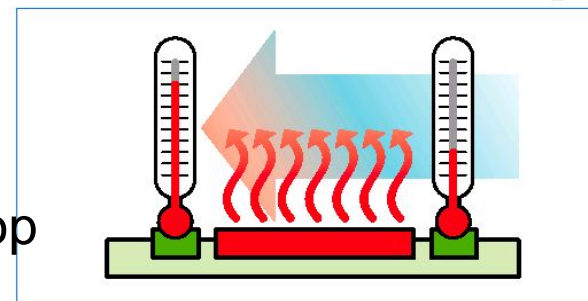

195_044

195_041

08/06/202