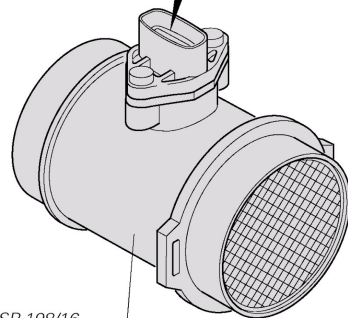

# G42 / G70

электроника

Измерительный канал

Сенсорный элемент

Расходомер с нагревом пленки

Напряжение сигнала  
> 0 V < 5V

Kl. 30 (15!!)

08/06/2023