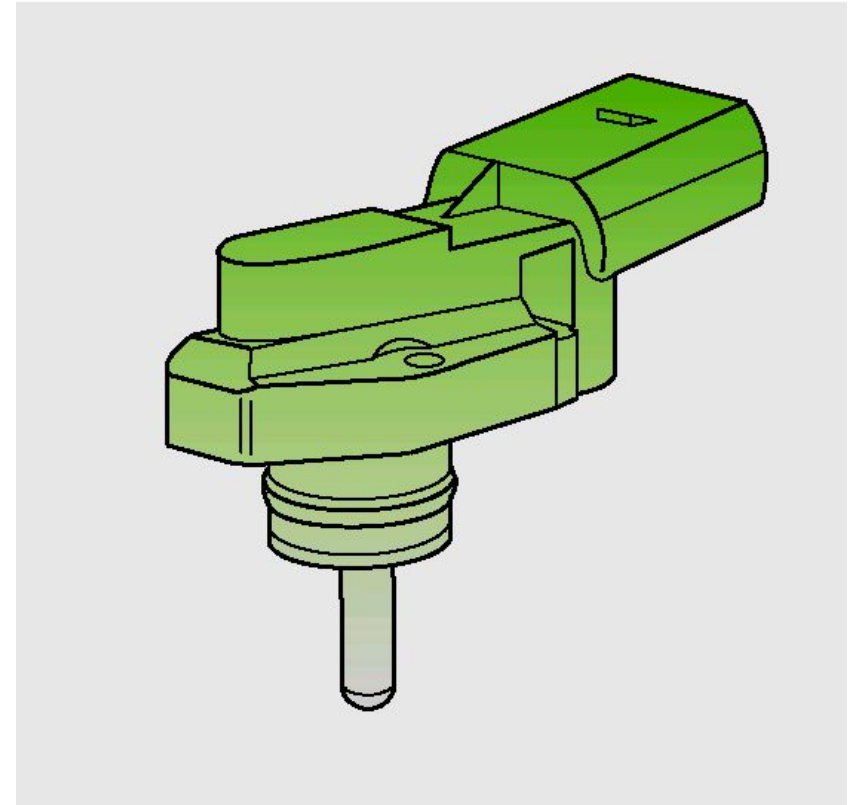

Датчик температуры/ давления засасываемого воздуха G71/72

12
08/06/202

3