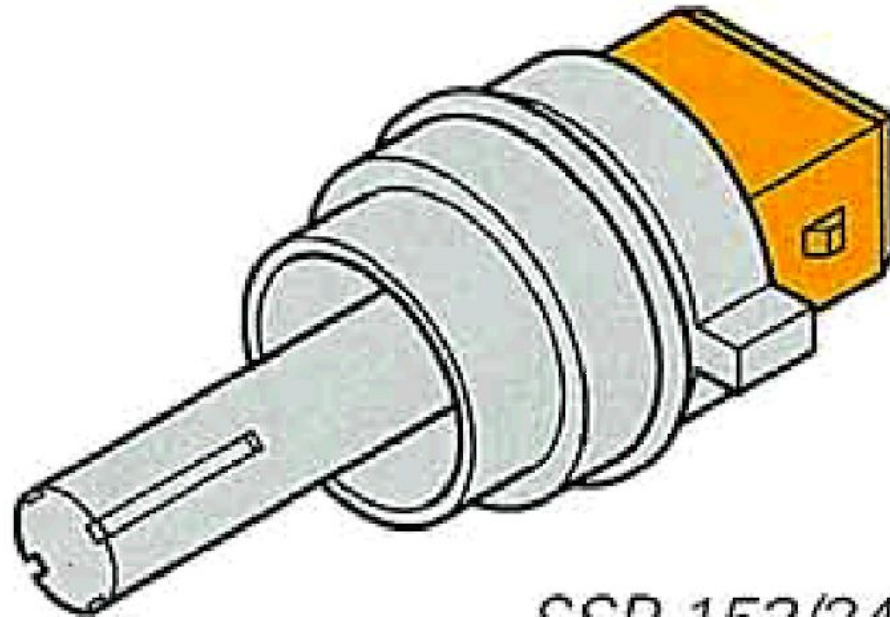

Датчик температуры засасываемого воздуха G72

SSP 153/34

11

08/06/202

3