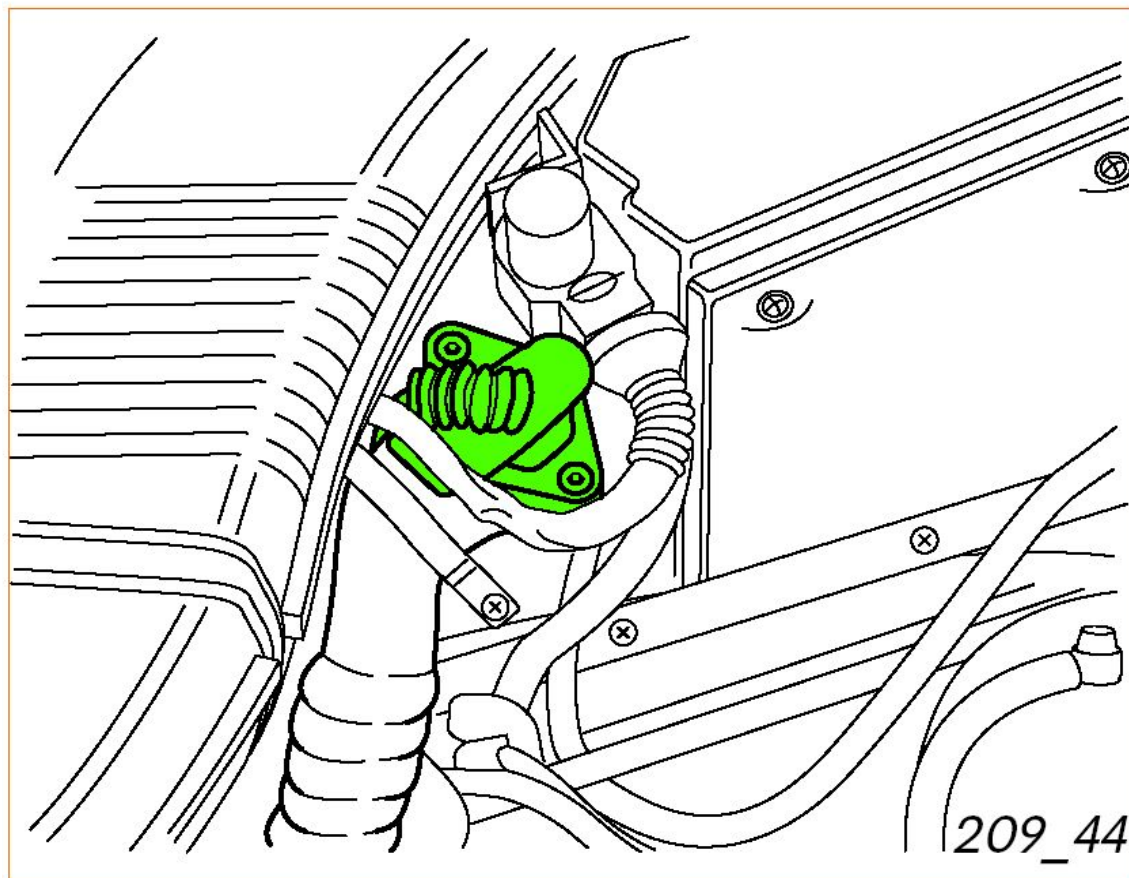

Расходомер воздуха G70

08/06/2022

3