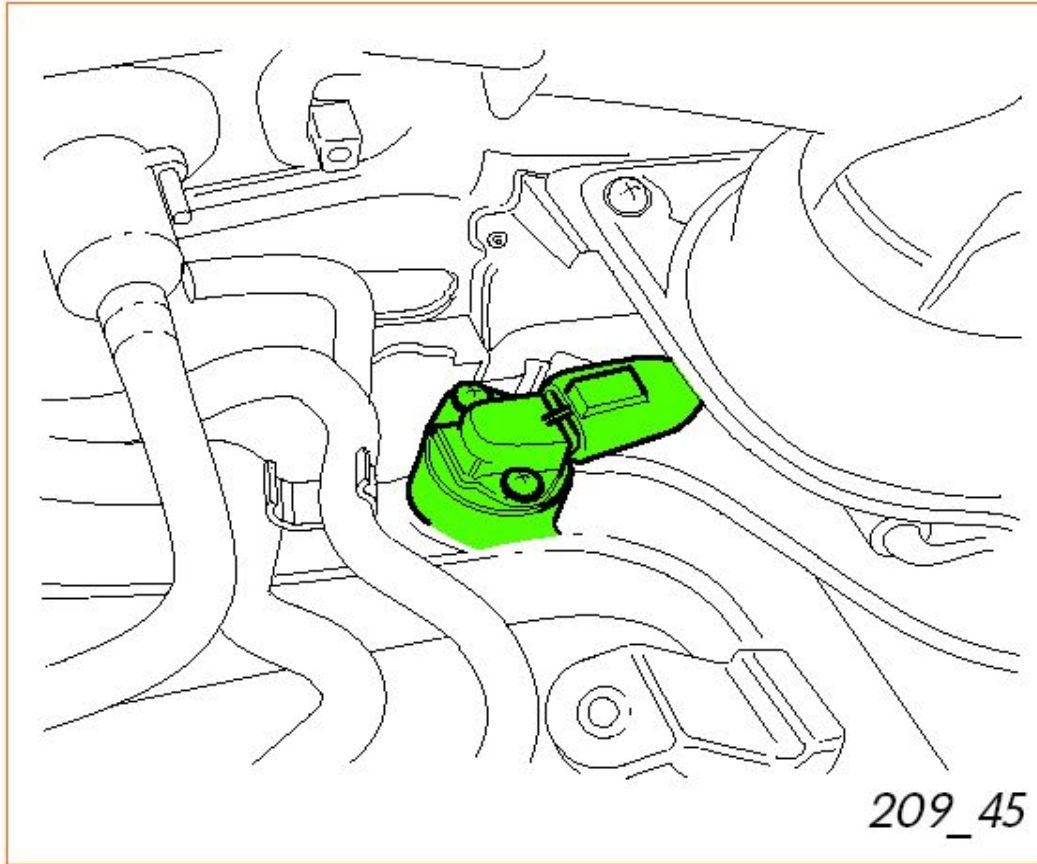

Датчик температуры/ давления засасываемого воздуха G71/72

12
08/06/202

3