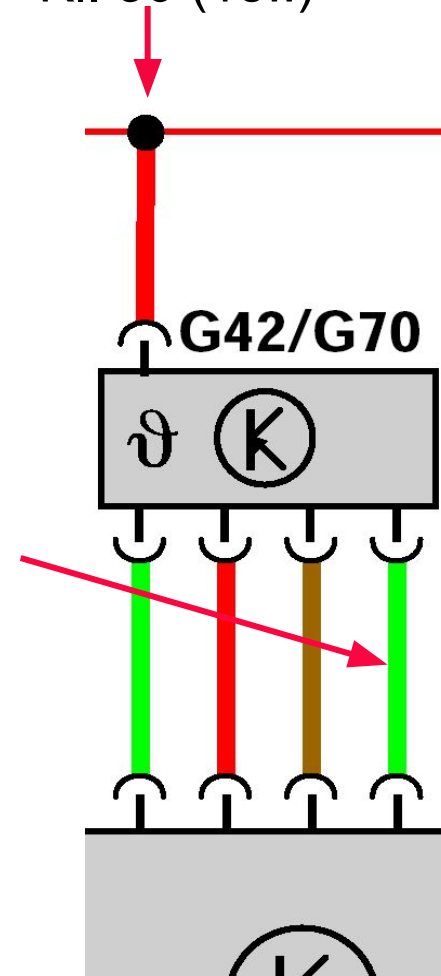

# G42 / G70

электроника

Измерительный канал

Сенсорный элемент

Расходомер с нагревом пленки

Напряжение сигнала  
> 0 V < 5V

Kl. 30 (15!!)

08/06/2023

# Расходомер воздуха

Нагревательный элемент

Температурный сенсор

195\_042

195\_043

195\_044

195\_041

08/06/202