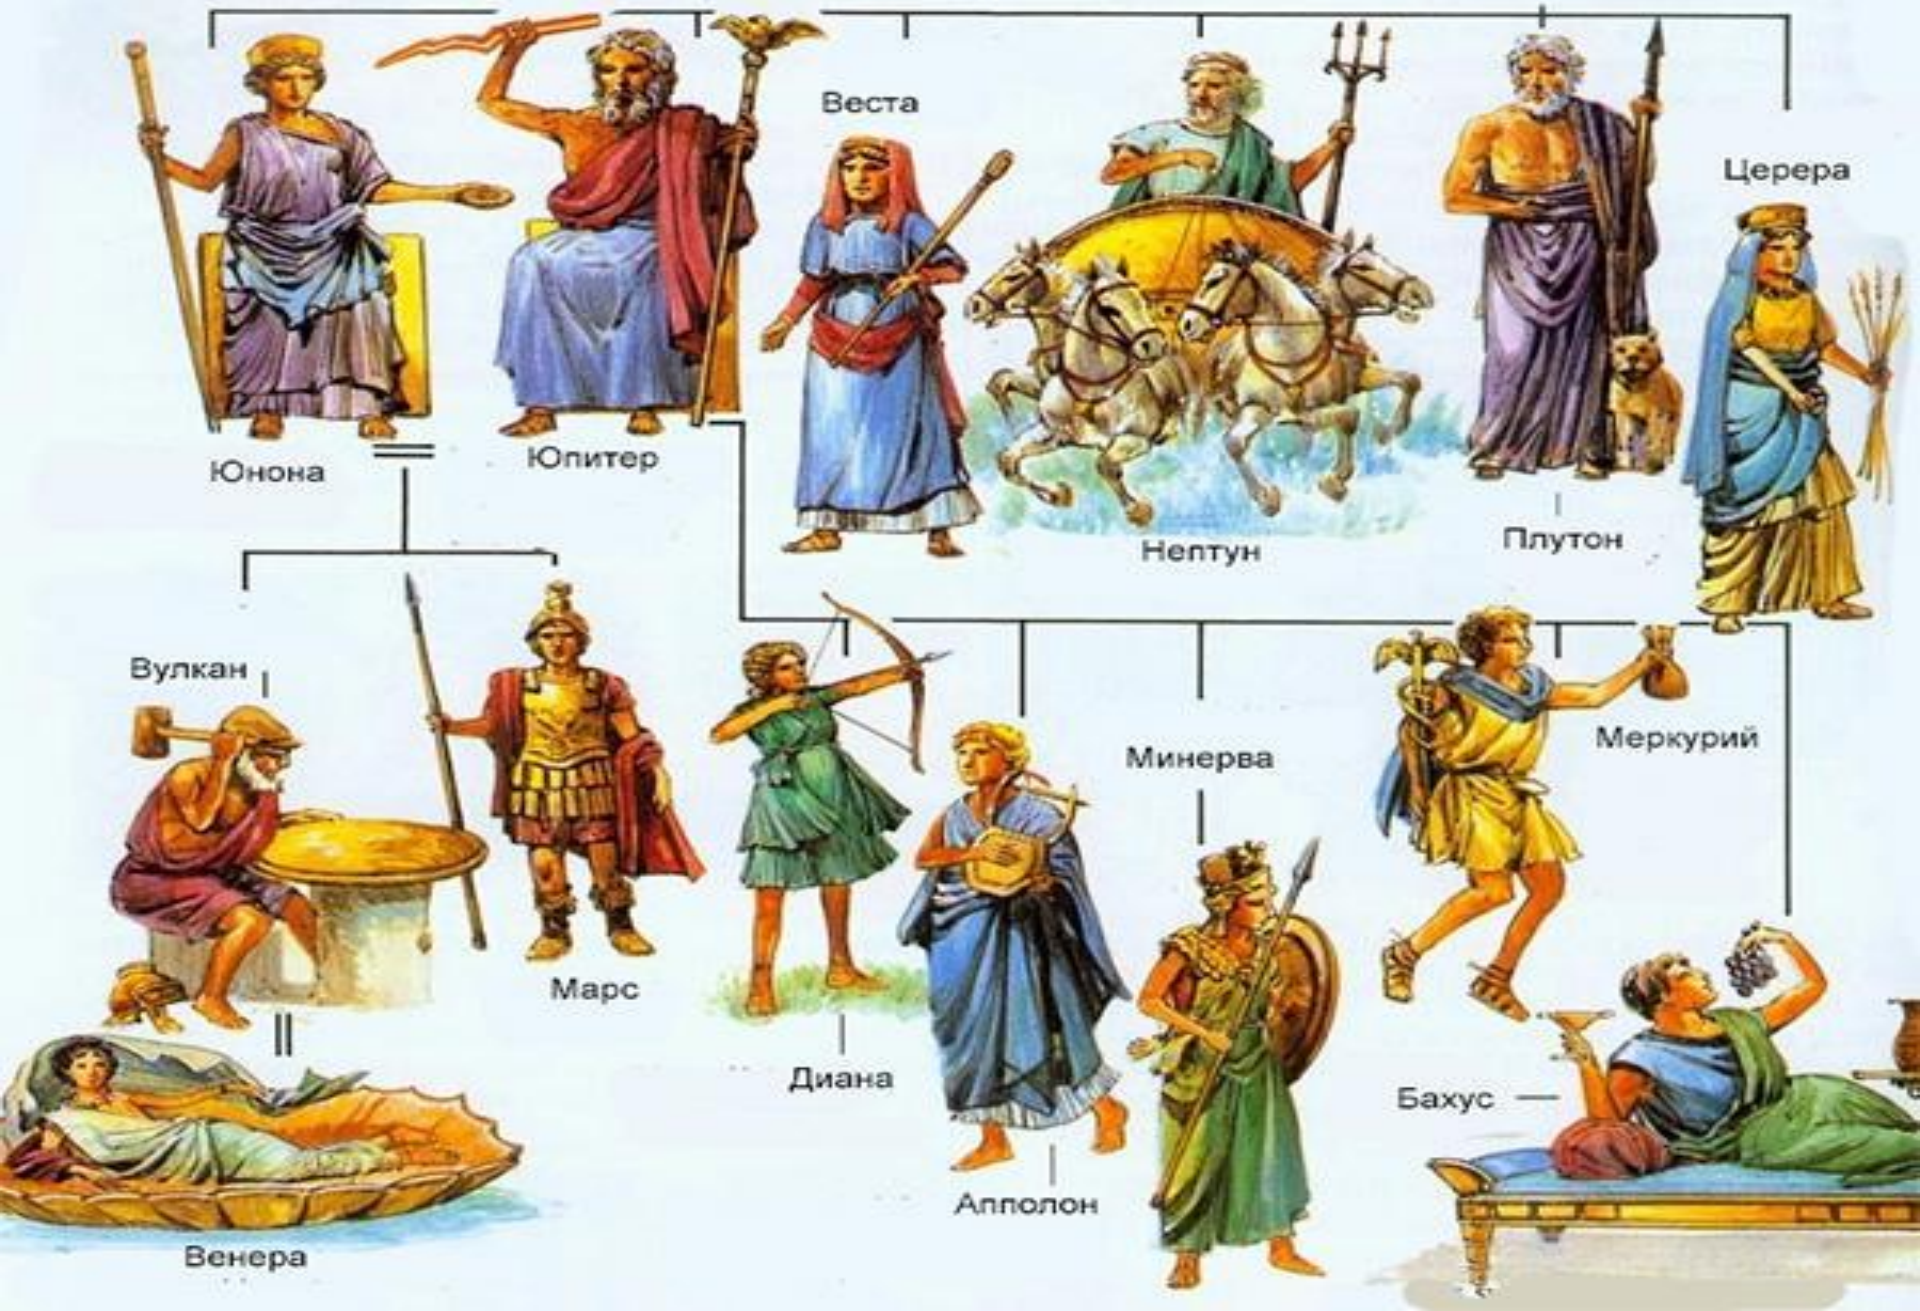

Боги и богини Древнего Рима