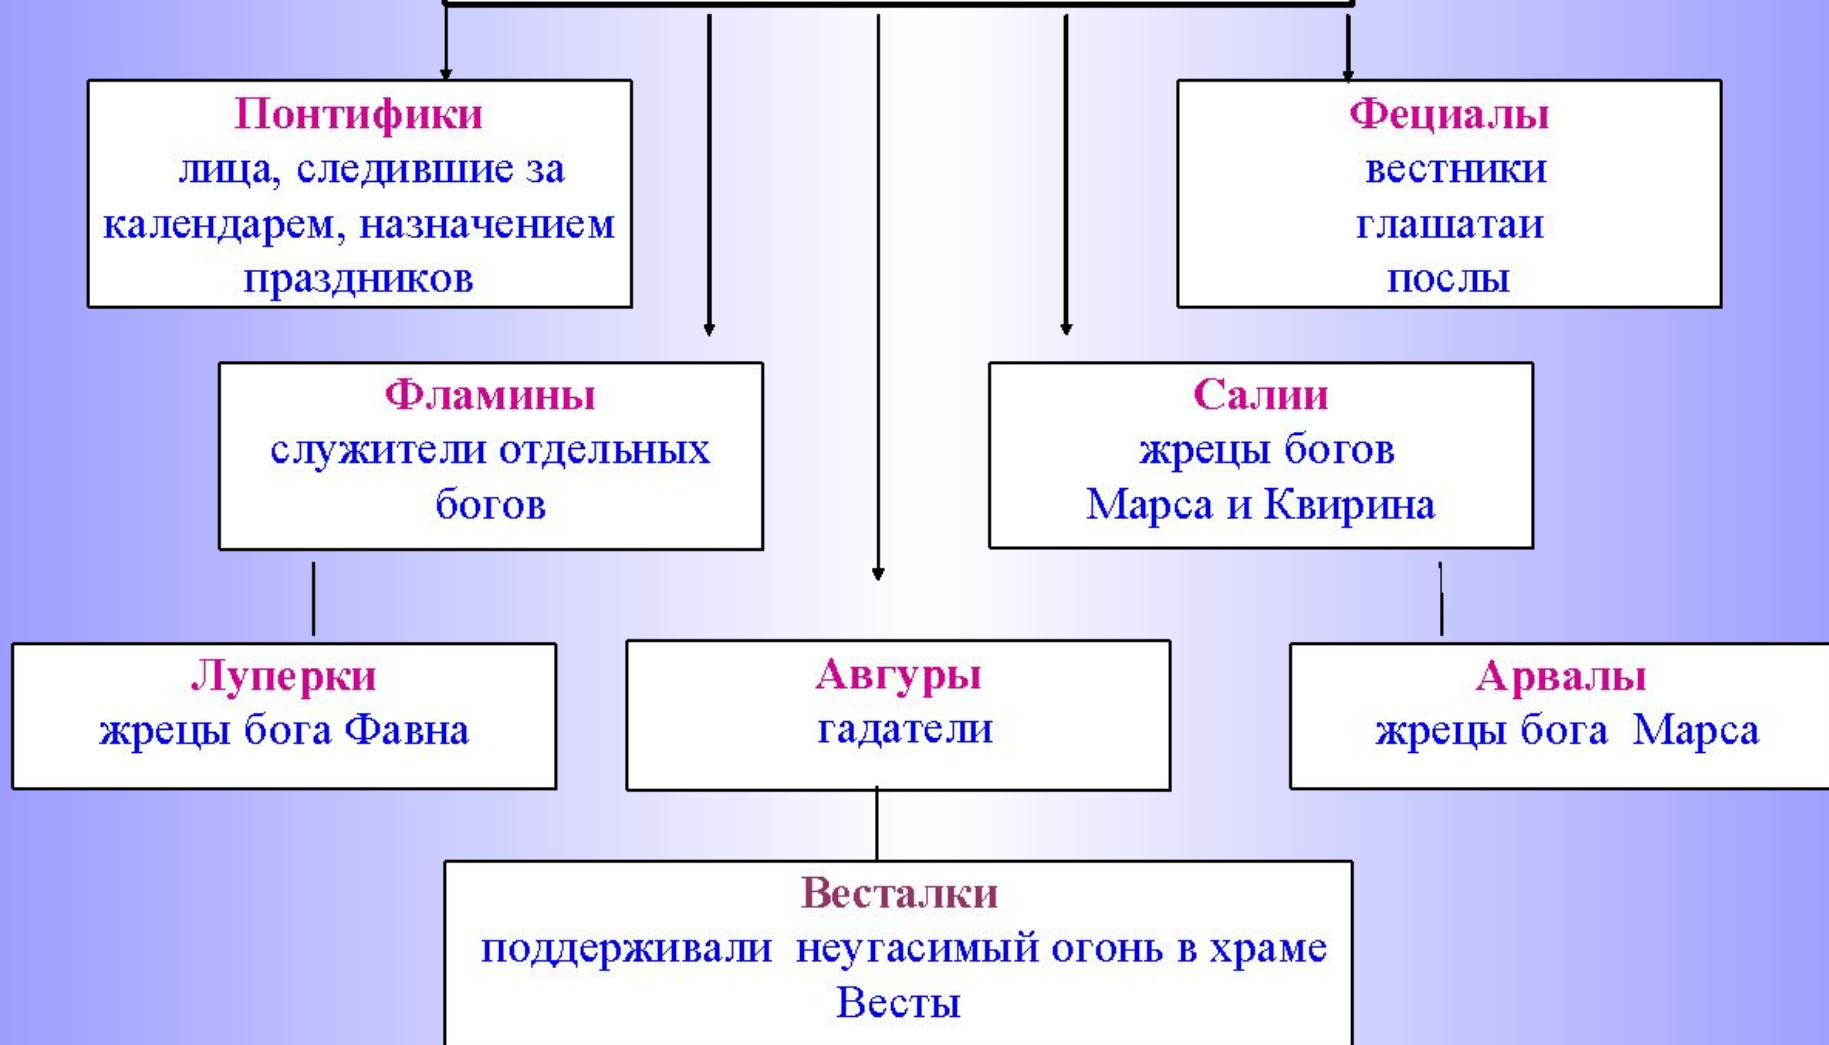

Боги и богини Древнего Рима

Кладбище Древнего Рима

Древний Рим

Жреческие коллегии

Авгуры

Фламин
в апексе

-

специальной
жреческой
шапочке с
шерсти