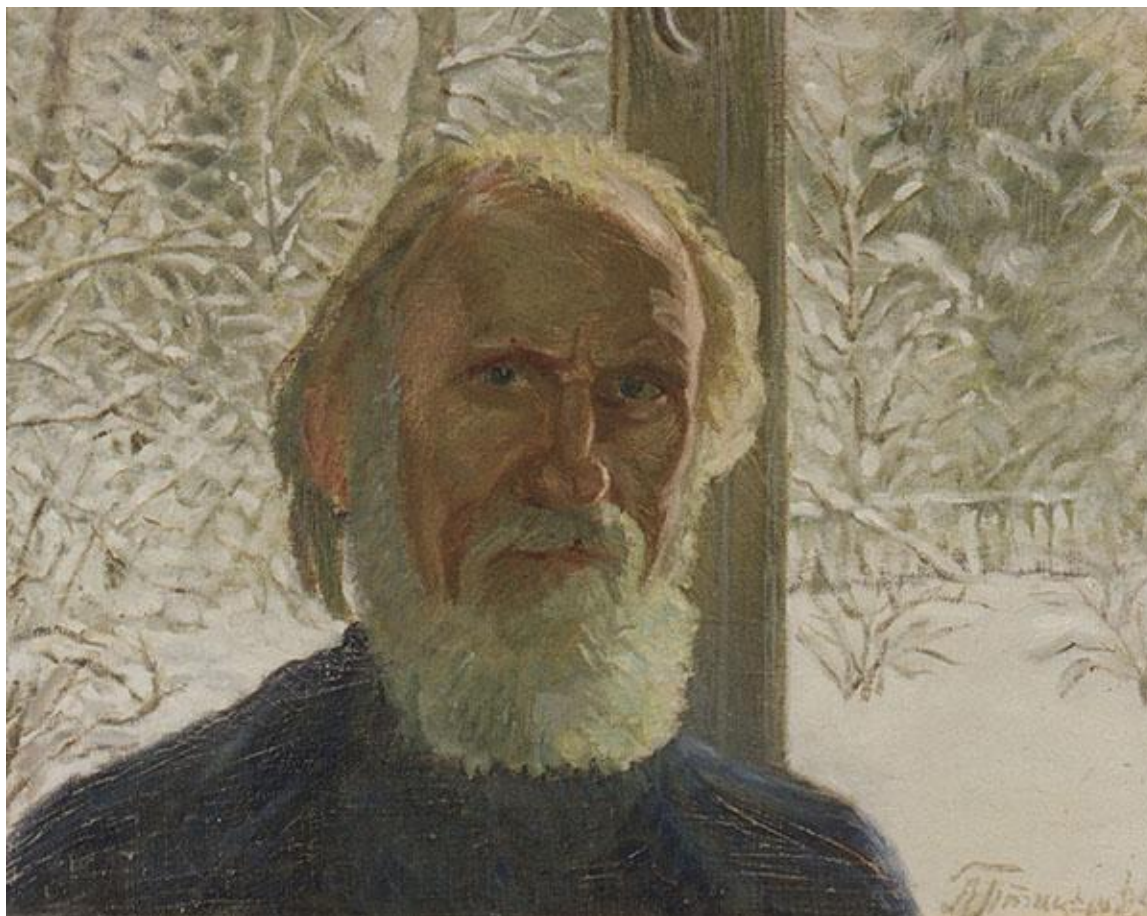

Жизнь, опаленная войной...

Заслуженный художник России Леонид Васильевич Птицын

Художник за работой

Автопортрет

М. В. Моравский
«Домик»
1920 г.
100 см
100 см

Персональная выставка художника

В начале
творческого
пути.

Леонид Птицын с женой Диной Ивановной

Леонид
Васильевич
раздает
автографы
почитателям
его таланта.

Оптимист Оптимистович