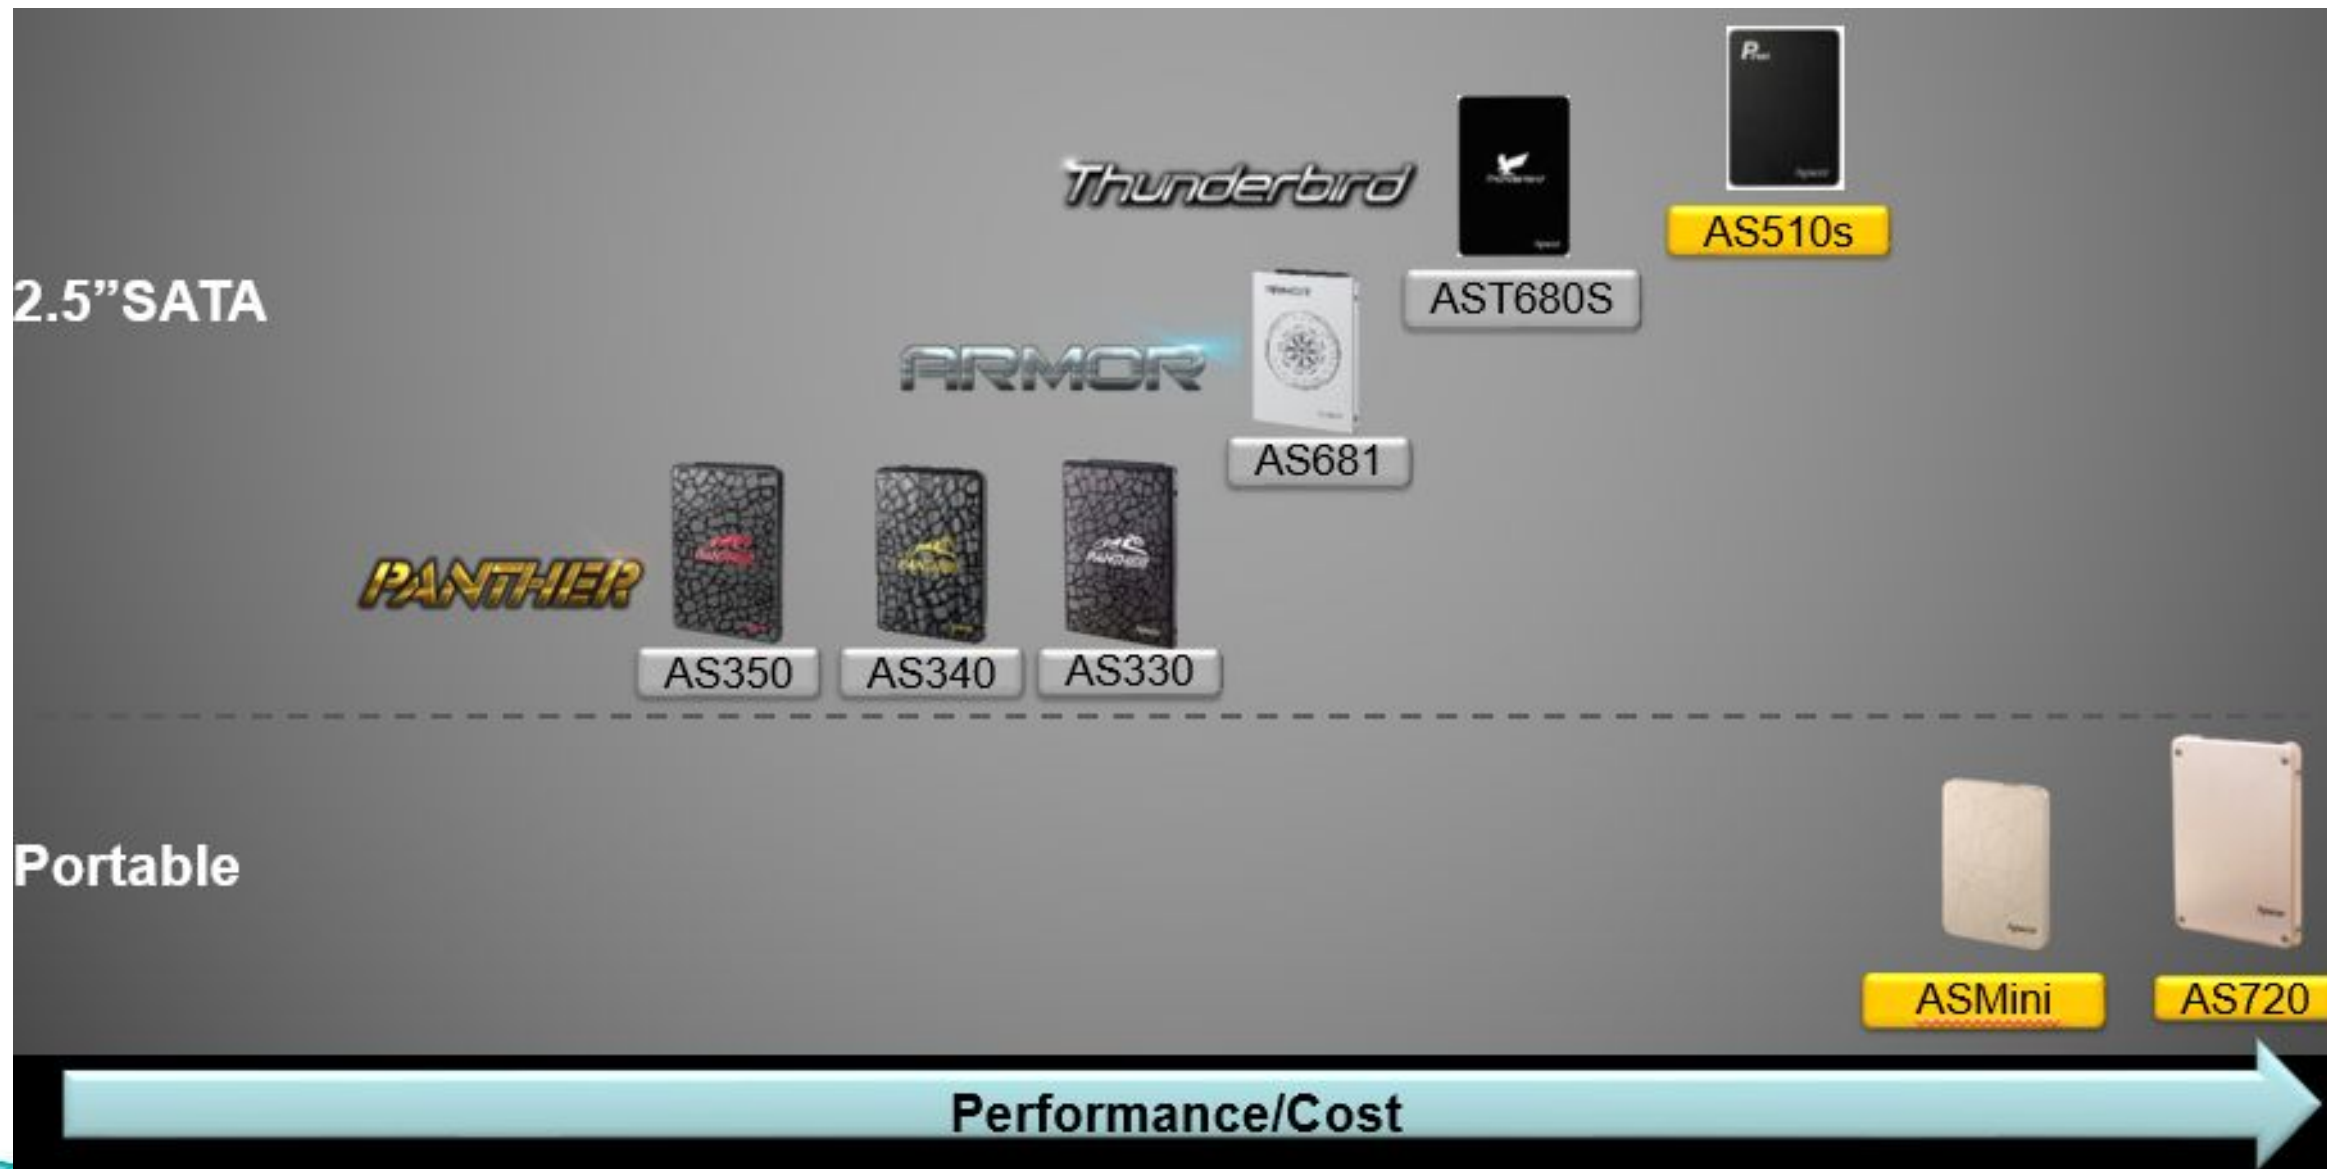

Ассортиментный ряд