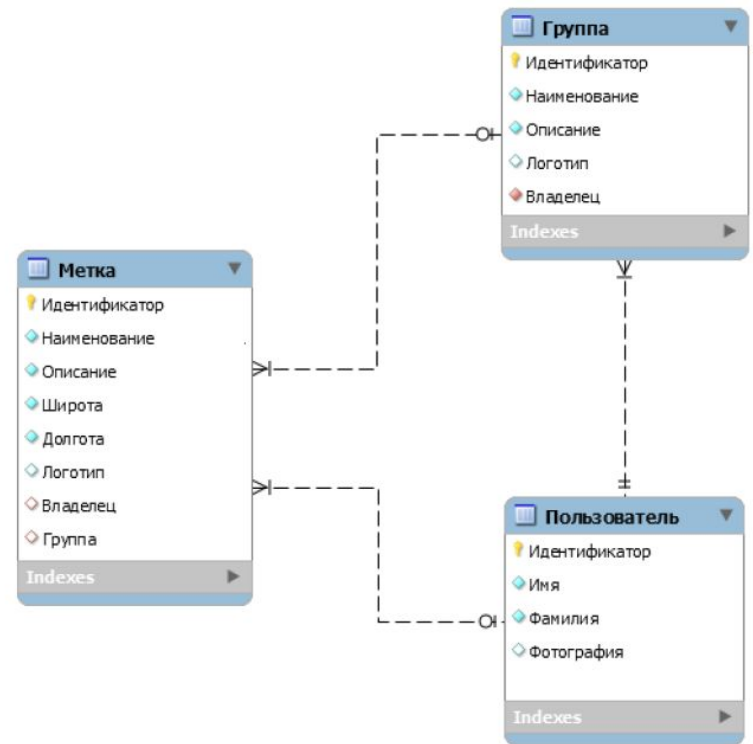

Сравнительная таблица

Функции / Приложение	YouGid	Smart Map Markers	Latitude	Google Мои карты	Map marker	Travel Map Marker
1	2	3	4	5	6	7
Работа с метками						
Управление меткой: создание, редактирование, перемещение, удаление	Да	Да	Да	Да	Да	Да
Добавление изображения к метке	Да	Нет	Нет	Да	Нет	Нет
Управление группой меток: добавление, удаление меток и группы	Да	Да	Нет	Да	Да	Нет
Кластеризация меток	Да	Нет	Нет	Нет	Нет	Нет
Работа с картами						
Построение маршрута	Да	Да	Нет	Нет	Нет	Нет
Обновление маршрута в связи с движением пользователя	Да	Нет	Нет	Нет	Нет	Нет
Вывод вспомогательной информации в ходе движения пользователя	Да	Нет	Нет	Нет	Нет	Нет
Техническая часть						
Работа в оффлайн режиме	Да	Да	Нет	Нет	Да	Да
Получение уведомлений о событиях	Да	Нет	Нет	Нет	Да	Да
Полная совместимость с web сайтом YouGid	Да	Нет	Нет	Нет	Нет	Нет

Диаграмма вариантов использования

Структурная схема

Инфологическая структура данных

База данных сервера

API

База данных мобильного приложения

Вывод

Таким образом, были выполнены следующие действия:

- Проведен анализ приложений-аналогов;
- Построена диаграмма вариантов использования;
- Разработана структурная схема мобильного приложения;
- Разработана инфологическая модель структуры данных;
- Разработано мобильное приложение сервиса создания путеводителей.