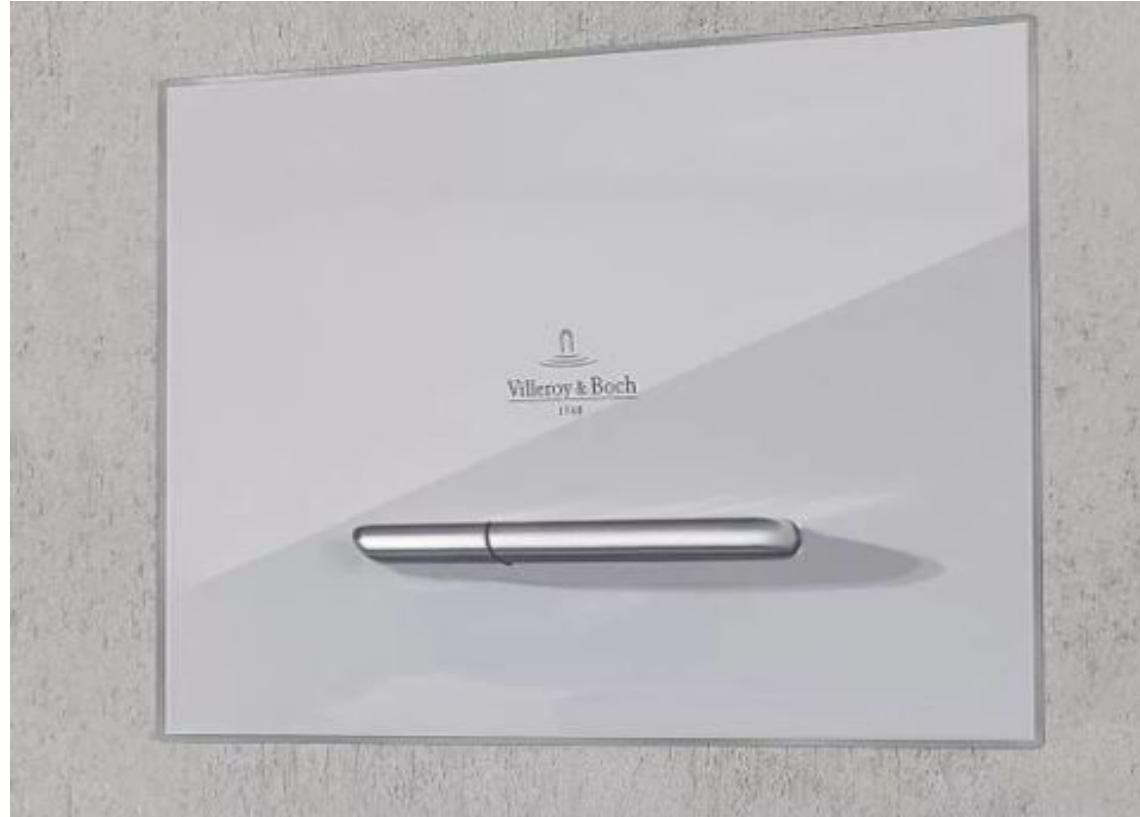

Kludi

AMEO

Kludi E2

Хозяйский
СУ

HOESCH

ПРОДУКТЫ / ИНТЕРЬЕРЫ / ДИЗА

HOESCH » Badewanne LaSenia »

СЕРИЯ ТОВАРА

Badewanne LaSenia

1600 x 750

Villeroy & Boch VICLEAN

Инсталляция не входит в
СТОИМОСТЬ

Xpo
M