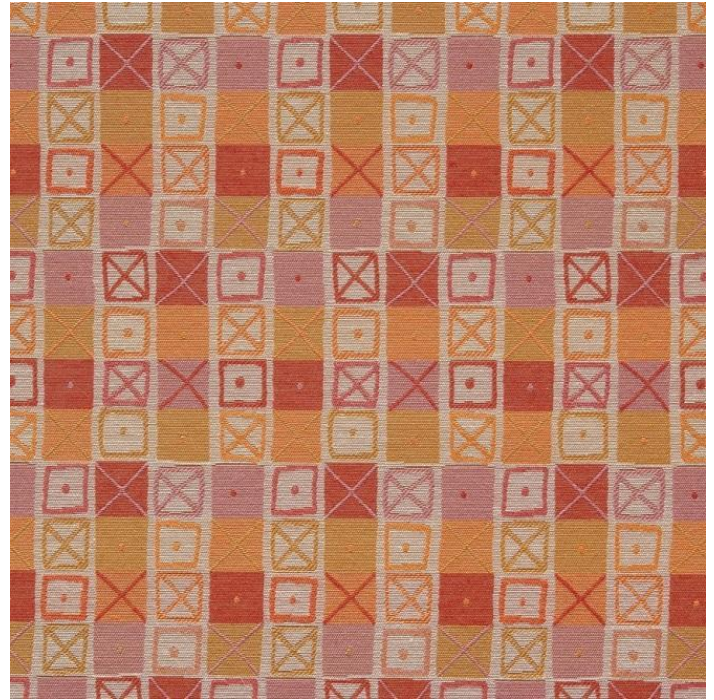

- Эдвард Виммер
- Чарльз и Рэй Имз