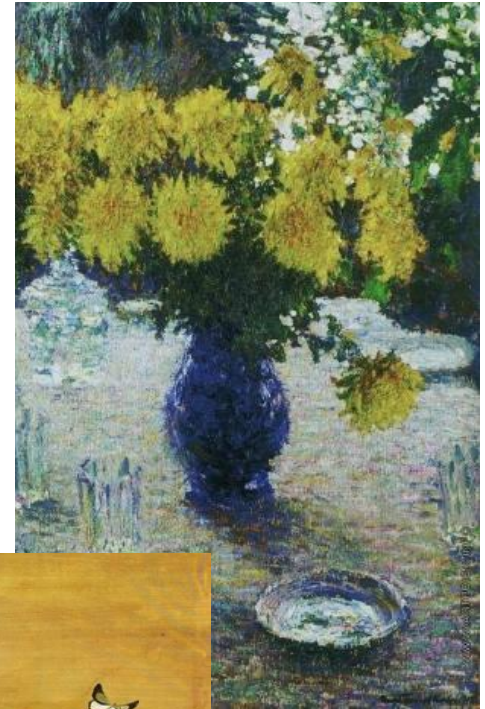

**Сочинение-
описание
по репродукции
картины**

**Ф.П.Толстой.
Букет цветов,
бабочка и птичка**

Натюрморт – картина, изображающая посуду, ягоды, фрукты, цветы, продукты и другие предметы.

1. Какая картина перед тобой?

Передо мной ... Ф.П.Толстого «...».

2. Как называется такая картина? **натюрморт**

3. Что изобразил художник на картине?

4. Что стоит на зеленоватой
скатерти? **стеклянная**

5. Чем заполнена ваза?

Она, свежими садовыми цв_тами

6. Каких животные нарисовал художник?

Рядом с , ... , яркую гусеницу и крошечную

7. Что делает птичка?

**Разноцветная канарейка,
прекрасными, любит**

8. Кто ползёт по упавшему листику?

оранжевая гусеница

9. Кто прилетел к вазе? **ж _ лтая**

10. Что она делает?

порхает, ароматных, около

11. Какие краски использовал Ф.П.

Толстой для картины?

**коричневые, розовые, красно-
бордовые оттенки красок**

11. Тебе понравилась эта красивая картина?