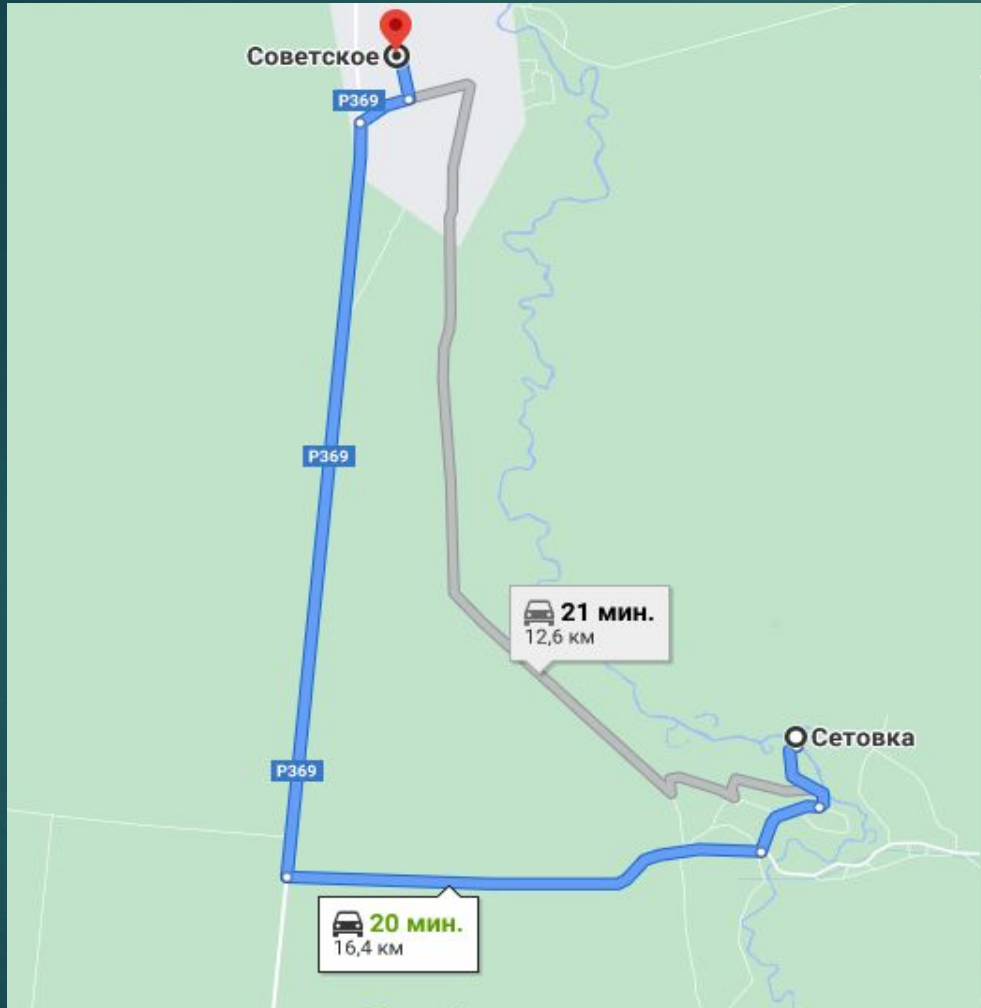

МБОУ «СЕТОВСКАЯ СОШ»

# Что и где?

- ▶ Наша школа располагается в Советском районе, в селе Сетовка. Административный центр нашего района находится в селе Советское.

# Как добраться?

Наше село располагается:

- ▶ В 60 км от г. Бийска;
- ▶ в 61 км от г. Горно-Алтайск;
- ▶ В 55 км от г. Белокуриха.
- ▶ В 16 км от с. Советское