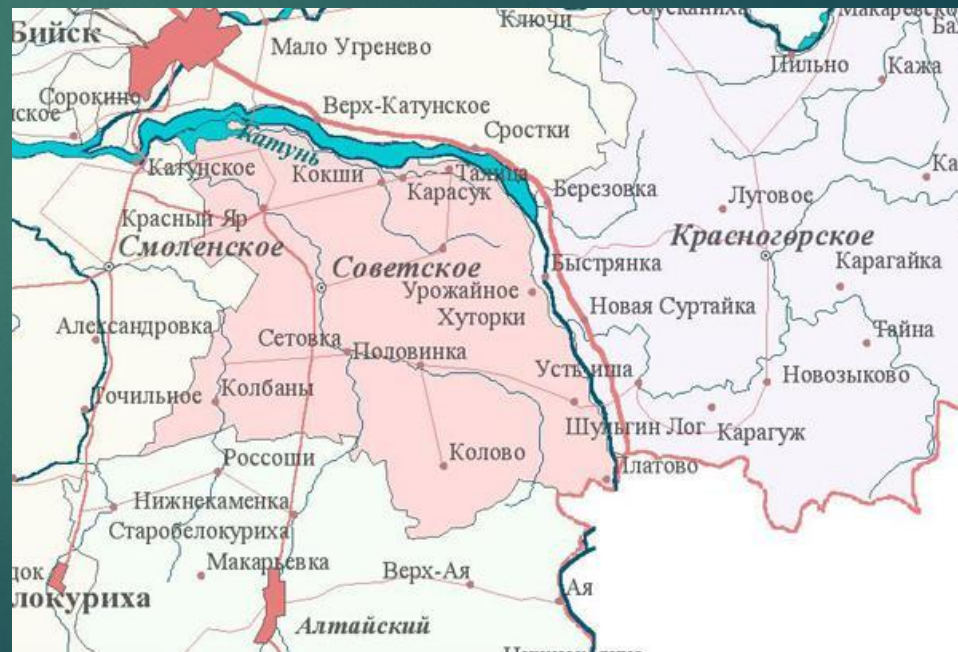

МБОУ «СЕТОВСКАЯ СОШ»

# Что и где?

- ▶ Наша школа располагается в Советском районе, в селе Сетовка. Административный центр нашего района находится в селе Советское.

# Как добраться?

Наше село располагается:

- ▶ В 60 км от г. Бийска;
- ▶ в 61 км от г. Горно-Алтайск;
- ▶ В 55 км от г. Белокуриха.
- ▶ В 16 км от с. Советское