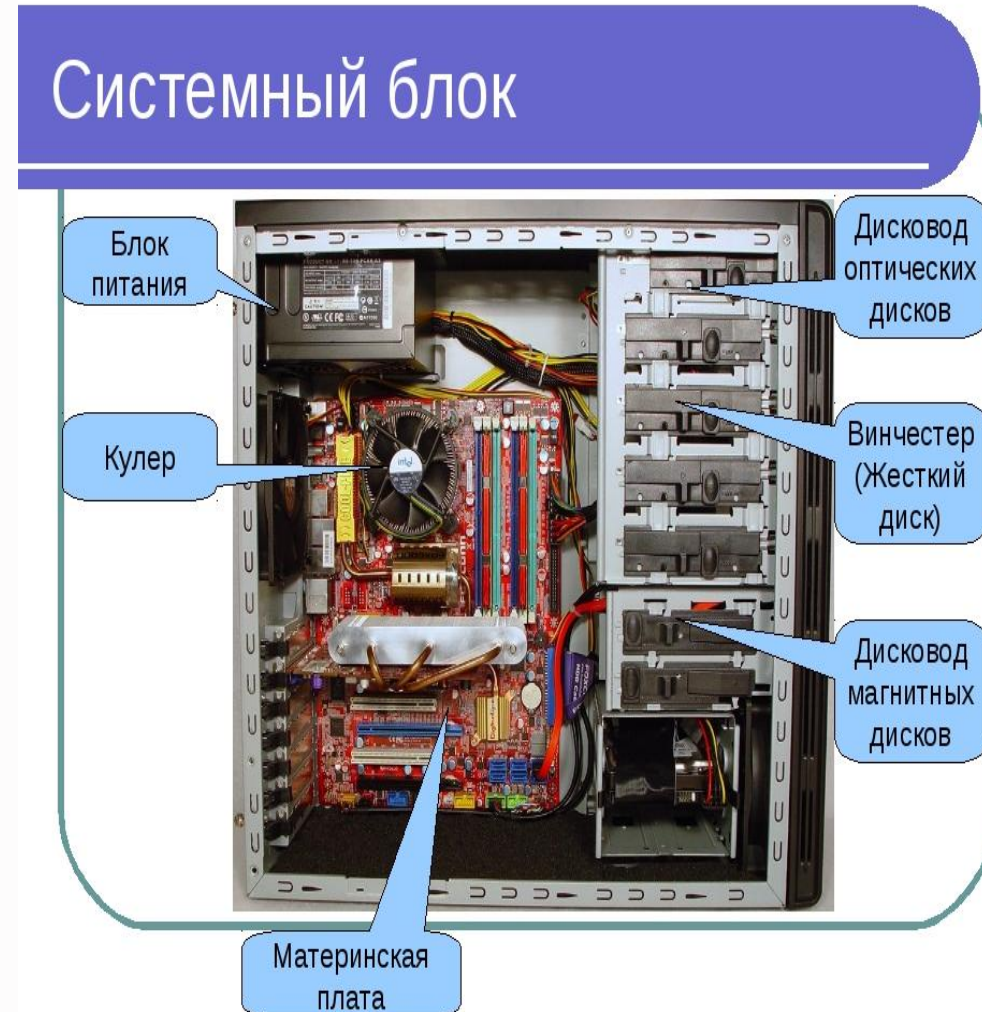

Основная характеристика системного блока и монитора

Выполнили:
Лучинина Татьяна
Юданова Надежда
Группа: 284

Системный блок и его характеристика

✓ Системный блок (англ. computer case, сленг, системник) — физически представляет собой шасси, которое наполнено аппаратным обеспечением для создания компьютера.

На материнской плате
обычно располагаются
следующие устройства:

- ✓ Процессор;
- ✓ Оперативно
запоминающее устройство
(ОЗУ);
- ✓ Постоянно запоминающее
устройство;
- ✓ Шина;
- ✓ Разъём для
подсоединения
дополнительных устройств
(слоты) и другое.

Характеристика системного блока

Устройство системного блока, все детали и компоненты которые в нём установлены, называют **техническими характеристиками ПК.**

А также часто употребляется термин конфигурация и железо. От того какими техническими характеристиками обладает компьютер, зависит прежде всего его работоспособность выполнять определённые задачи.