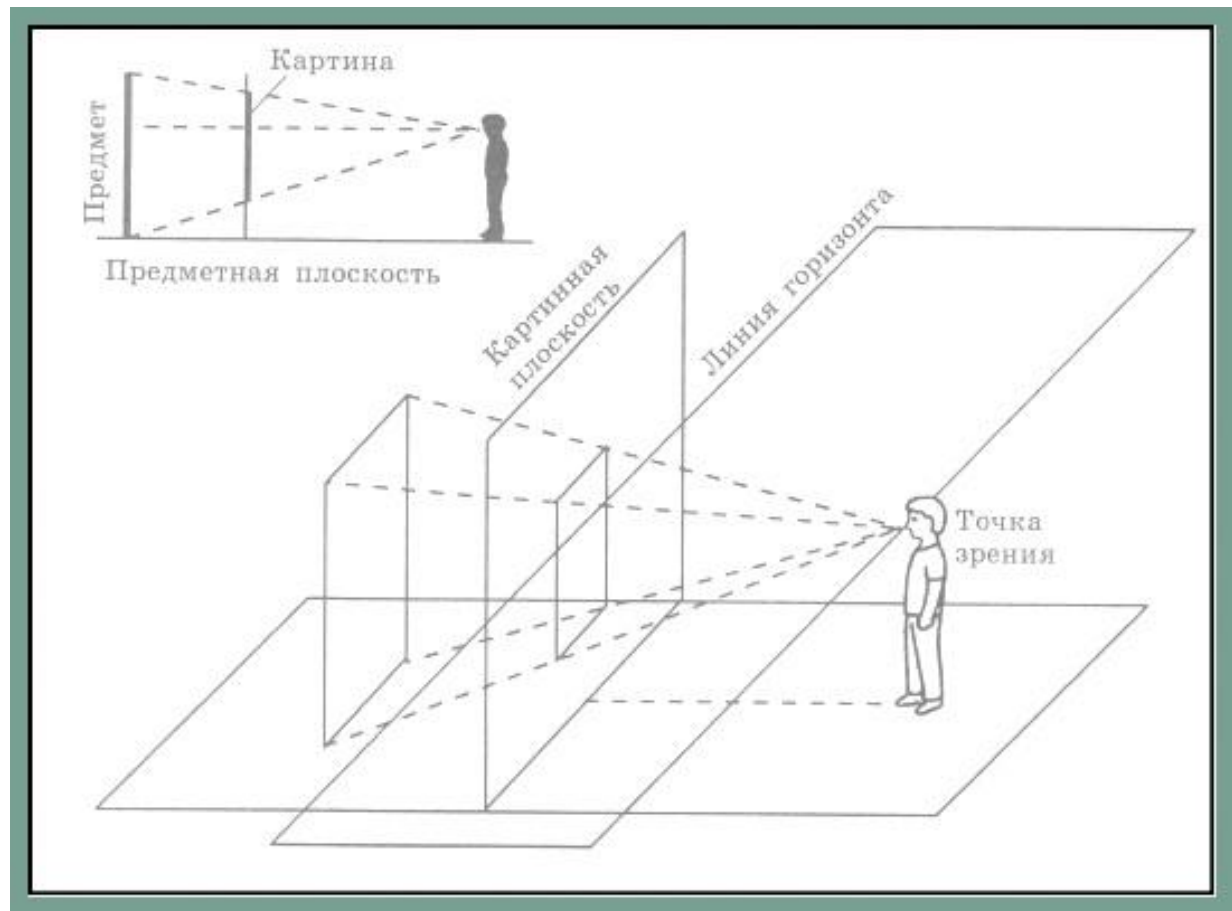

Правила линейной и воздушной перспективы пространства

Точка зрения – это взгляд из одной неподвижной точки. Линия горизонта – это линия, которая находится на уровне наших глаз. Картинная плоскость – это изображение видимых предметов в том порядке, в котором мы их видим.

Определите на фото линию горизонта и точку схода

Определите на рисунке линию горизонта и точку схода

Определите на картине линию горизонта и точку схода

Линейная перспектива – это геометрический прием, предполагающий систематическое уменьшение размера более удаленных предметов и промежутков между ними.

1. Чем дальше предмет, тем меньше он кажется;

2. Все горизонтальные параллельные линии (дорога, улица, рельсы), уходящие от вас вдаль, сходятся в точке схода, принадлежащей линии горизонта.

Точкой схода называется точка, в которой сходятся на перспективном изображении параллельные линии предмета. Каждая отдельная группа параллельных линий имеет свою точку схода. В зависимости от направления линий точки схода располагаются в различных местах

ПЕРСПЕКТИВА

Линейная перспектива – проекционный способ изображения пространства.

Воздушная перспектива – четкие на переднем плане предметы расплываются с удалением, утрачивают четкость форм.

Цветовая – пространство делится как бы на три плана: передний пишется теплыми цветами, средний – с преобладанием холодных, дальний – с преобладанием синего и фиолетового.