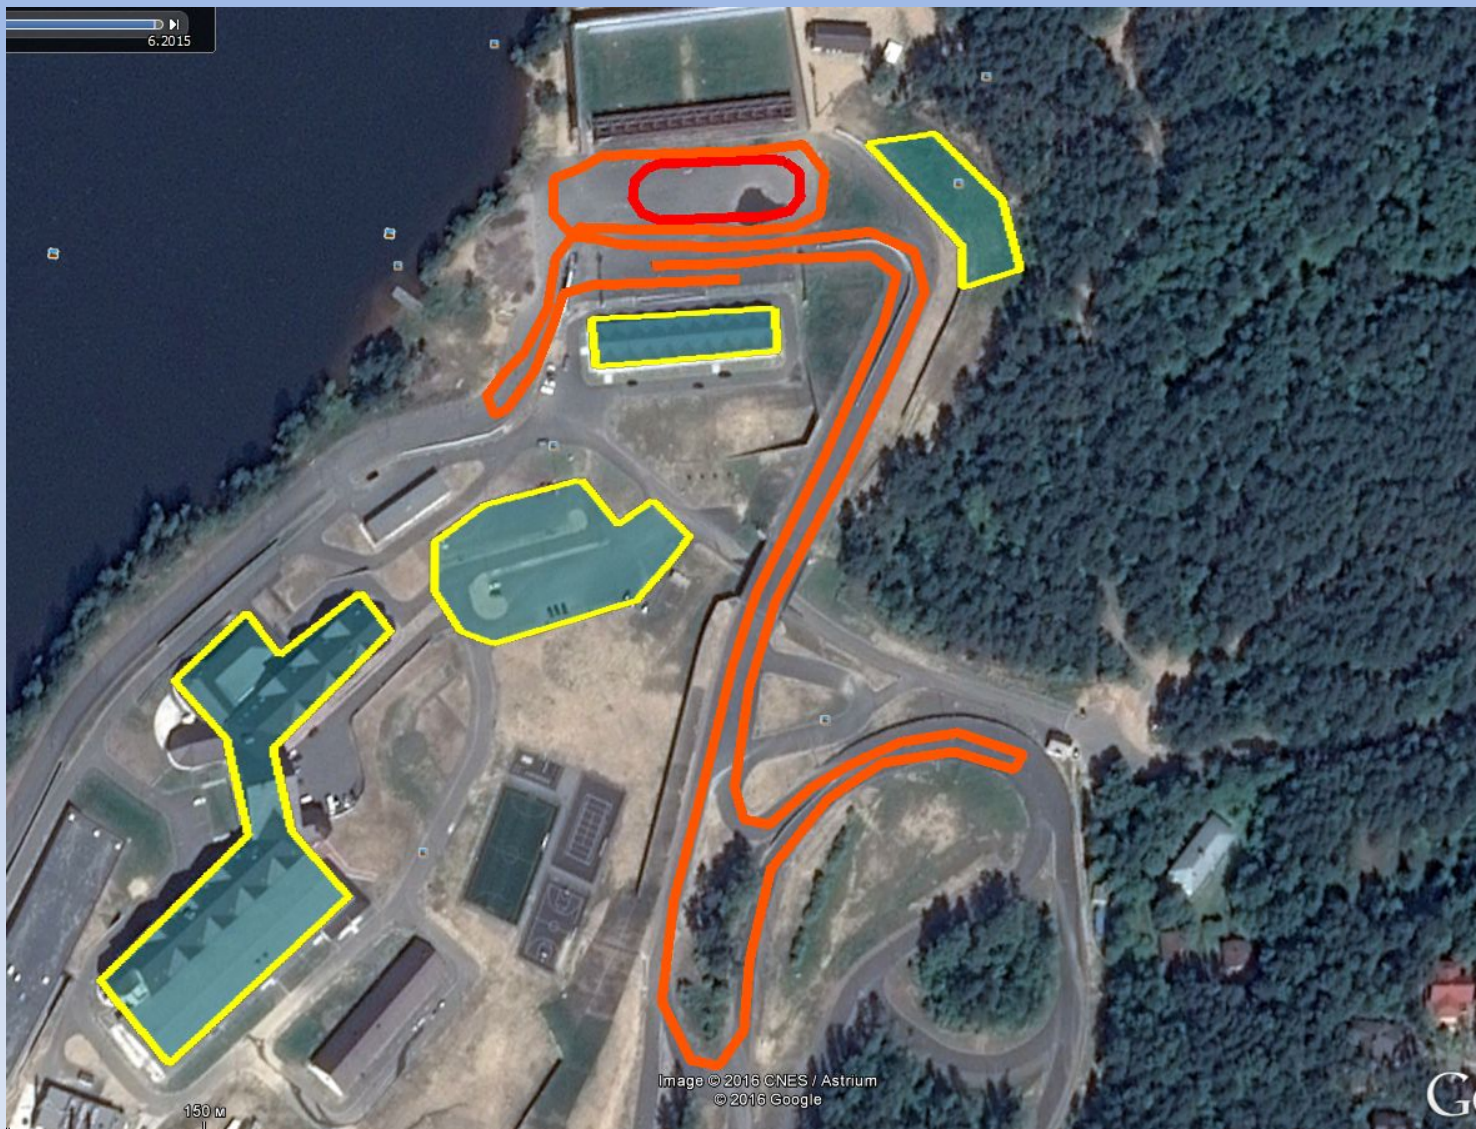

# ***Кубок Санкт-Петербурга по биатлону***

*28-30 декабря 2016г.*

*УТЦ «Кавголово» НГУ им П.Ф.Лесгафта  
п.Токсово*

## ***схемы трасс***

1500 м 4,5 км= 3x1,5 км гонка 7,5 км= 5x1,5 км

2000 м 10 км = 5x2 км 6 км = 3x2 км

2500 м

7,5км= 3x2,5 км

12,5=5x2,5 км

3000 M    15KM= 5X3 KM

3300 M    10KM= 3X3.3 KM