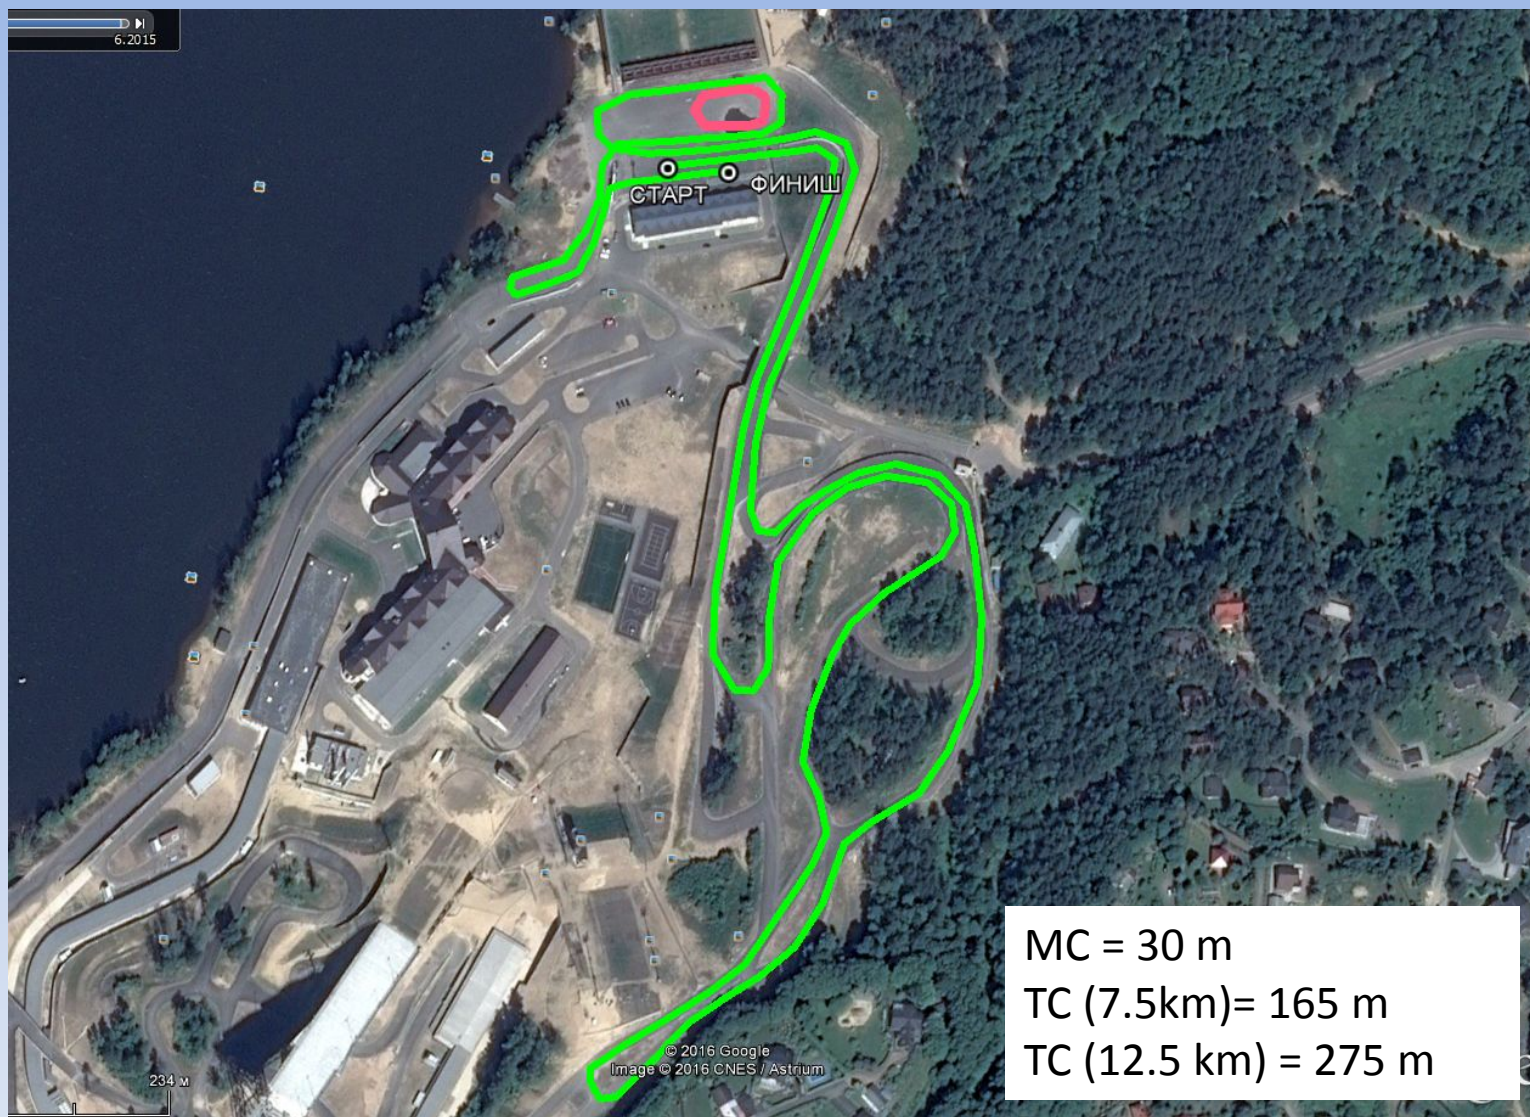

## ***схемы трасс***

1500 м 4,5 км= 3x1,5 км гонка 7,5 км= 5x1,5 км

2000 м 10 км = 5x2 км 6 км = 3x2 км

2500 м

7,5км= 3x2,5 км

12,5=5x2,5 км

3000 M    15KM= 5X3 KM

3300 M    10KM= 3X3.3 KM