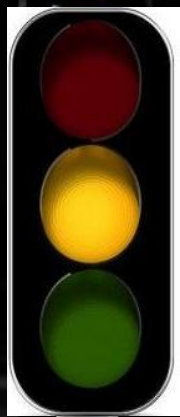

Правила ПДД

Переходи улицу только
на зеленый свет

Свет
красный

Свет
красный

Мальчик
идет
через
дорогу

A-a-a-a

A-a-a-a

A-a-a-a

A-a-a-a

Вот к чему может привести, если не соблюдать правила

Переходи свет только на ЗЕЛЕНый

зеленый

зеленый

зеленый

КОНЕЦ
