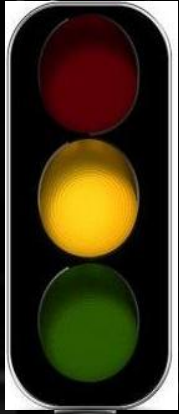

Правила ПДД

Переходи улицу только
на зеленый свет

Свет
красный

Свет
красный

Мальчик
идет
через
дорогу

A-a-a-a

A-a-a-a

A-a-a-a

A-a-a-a

Вот к чему может привести, если не соблюдать правила

Переходи свет только на ЗЕЛЕНый

зеленый

зеленый

зеленый

КОНЕЦ
