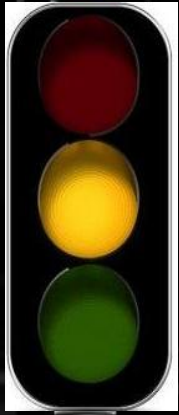

Правила ПДД

Переходи улицу только
на зеленый свет

Свет
красный

Свет
красный

Мальчик
идет
через
дорогу

A-a-a-a

A-a-a-a

A-a-a-a

A-a-a-a

Вот к чему может привести, если не соблюдать правила

Переходи свет только на ЗЕЛЕНый

зеленый

зеленый

зеленый

КОНЕЦ
