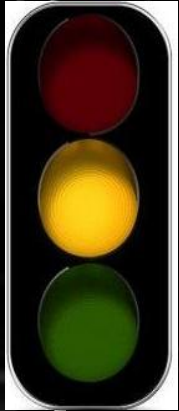

Правила ПДД

Переходи улицу только
на зеленый свет

Свет
красный

Свет
красный

Мальчик
идет
через
дорогу

A-a-a-a

A-a-a-a

A-a-a-a

A-a-a-a

Вот к чему может привести, если не соблюдать правила

Переходи свет только на ЗЕЛЕНый

зеленый

зеленый

зеленый

КОНЕЦ
