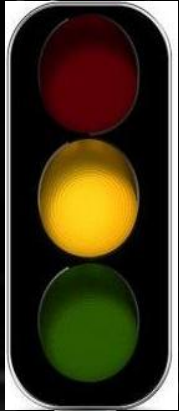

Правила ПДД

Переходи улицу только
на зеленый свет

Свет
красный

Свет
красный

Мальчик
идет
через
дорогу

A-a-a-a

A-a-a-a

A-a-a-a

A-a-a-a

Вот к чему может привести, если не соблюдать правила

Переходи свет только на ЗЕЛЕНый

зеленый

зеленый

зеленый

КОНЕЦ
