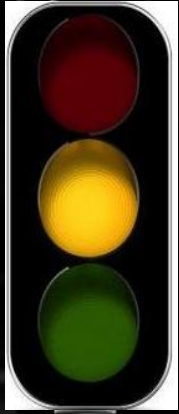

Правила ПДД

Переходи улицу только
на зеленый свет

Свет
красный

Свет
красный

Мальчик
идет
через
дорогу

A-a-a-a

A-a-a-a

A-a-a-a

A-a-a-a

Вот к чему может привести, если не соблюдать правила

Переходи свет только на ЗЕЛЕНый

зеленый

зеленый

зеленый

КОНЕЦ
