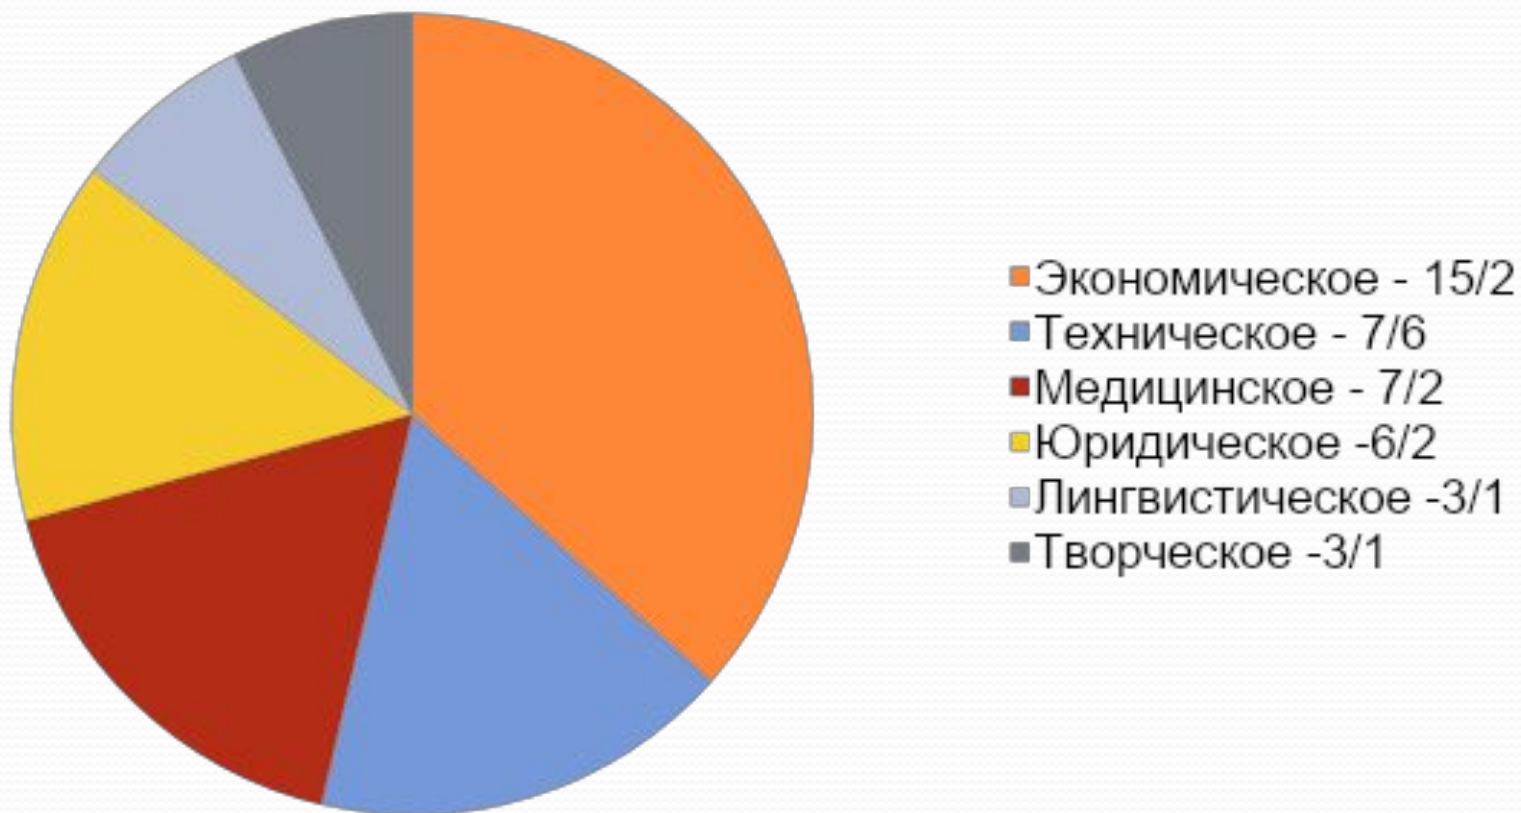

Поступление по направлениям 2013-14 уч.году

Поступление по направлениям