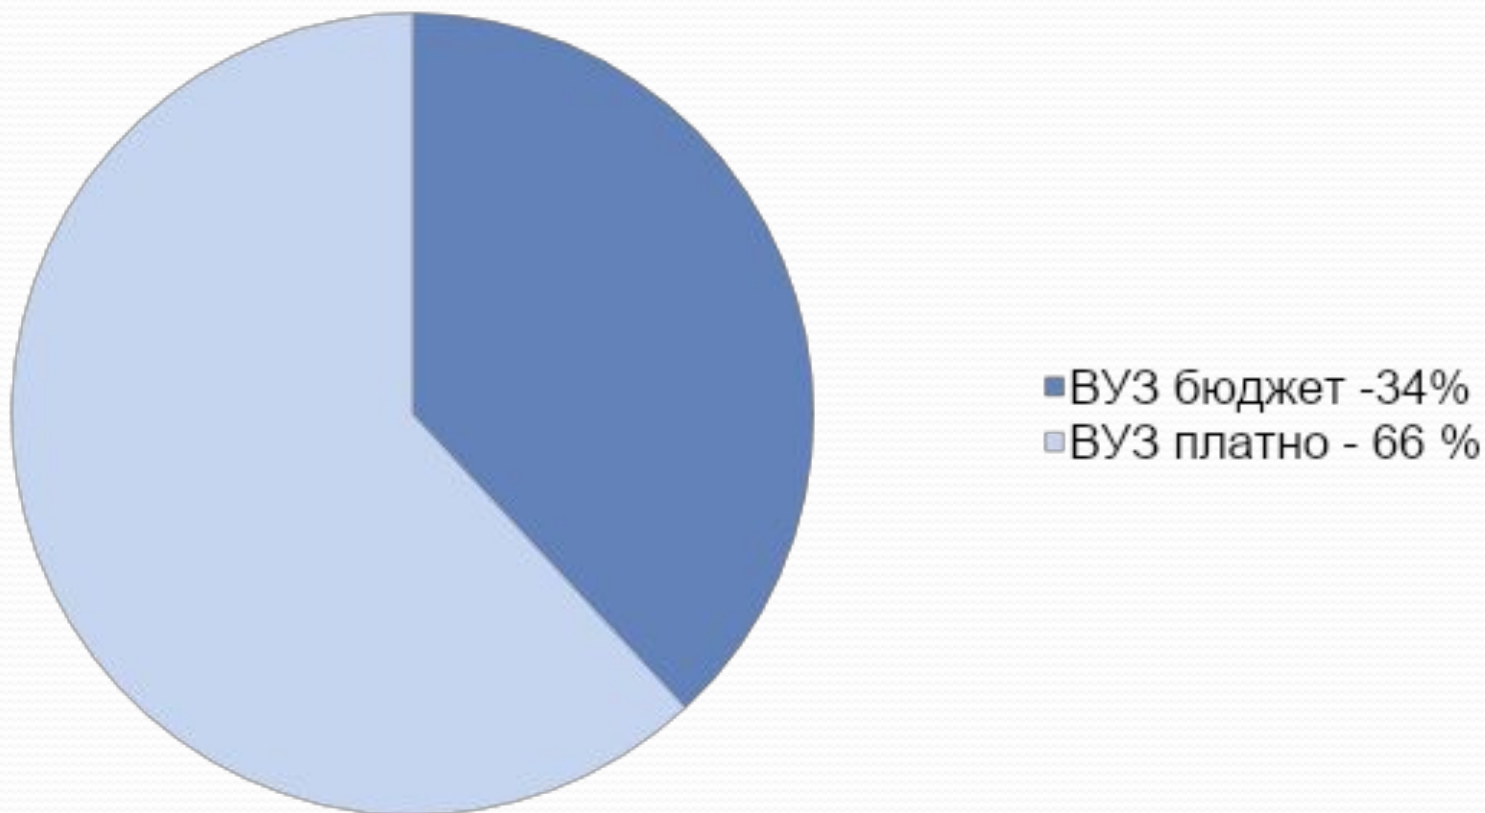

ГБОУ Гимназия №49

Социальный педагог

Анохина О.И.

Формула выбора профессии
Информация для педагогов, учащихся и их
родителей

30.09.14

Результаты поступления выпускников 2013-2014 уч.года

- Всего выпускников 11 классов – 46
- Из них поступили в ВУЗы – 42
в.т. числе на бюджет – 16
- Поступили в колледж – 3
- В Армию – 1

Выпуск 2013-2014

Поступление выпускников 2013-14

- УЗы
- Коллдеж
- Армия

Поступили в вуз всего 42 человека из
46

Поступление в ВУЗы

Поступление по направлениям в 2013-2014 уч.году

- Экономическое – 15 (в т.ч на бюджет - 2)
- Техническое – 7 (в т.ч. на бюджет – 6)
- Медицинское – 7 (в т.ч. на бюджет -2)
- Юридическое – 4 (в т.ч. на бюджет – 2)
- Лингвистическое – 3 (в т.ч. на бюджет – 1)
- Творческое – 3 (в т.ч. на бюджет -1)