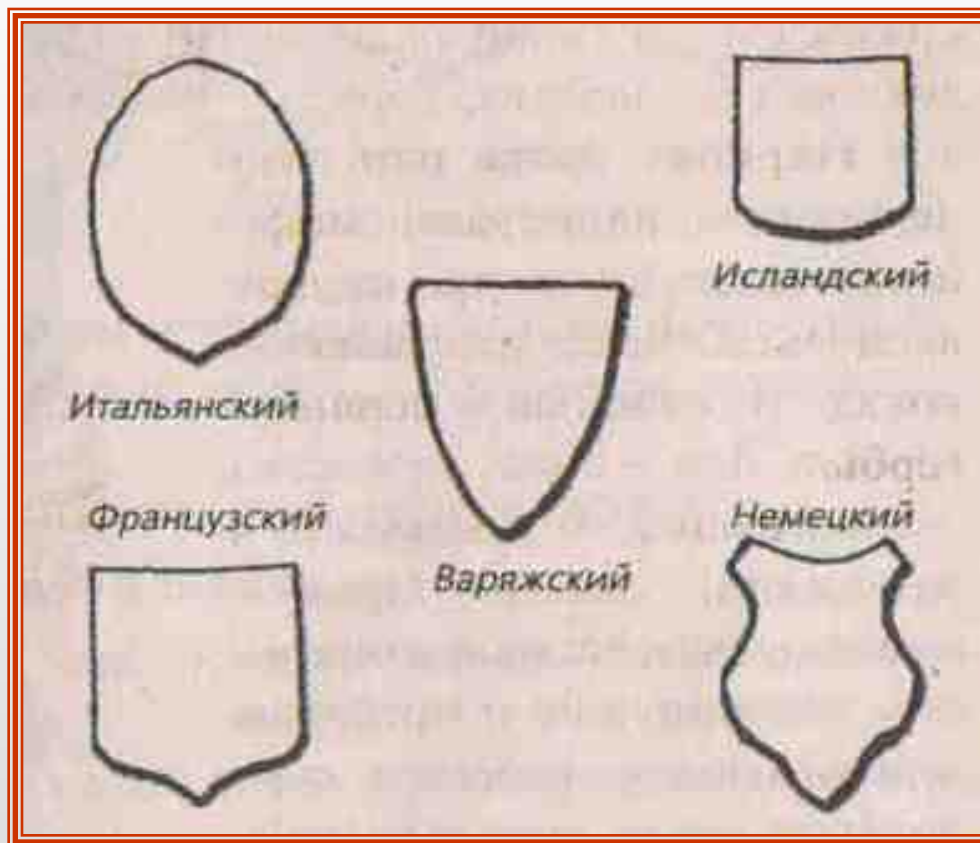

Металлы

Цвета(финифть)

Геральдические меха и узоры

Щит

- Щит – поле для изображения герба

Виды щитов

- Пояс
- Перевязь
- Крест
- Глава
- Два пояса
- Столб
- Перевязи
- Стропило

Значение цвета