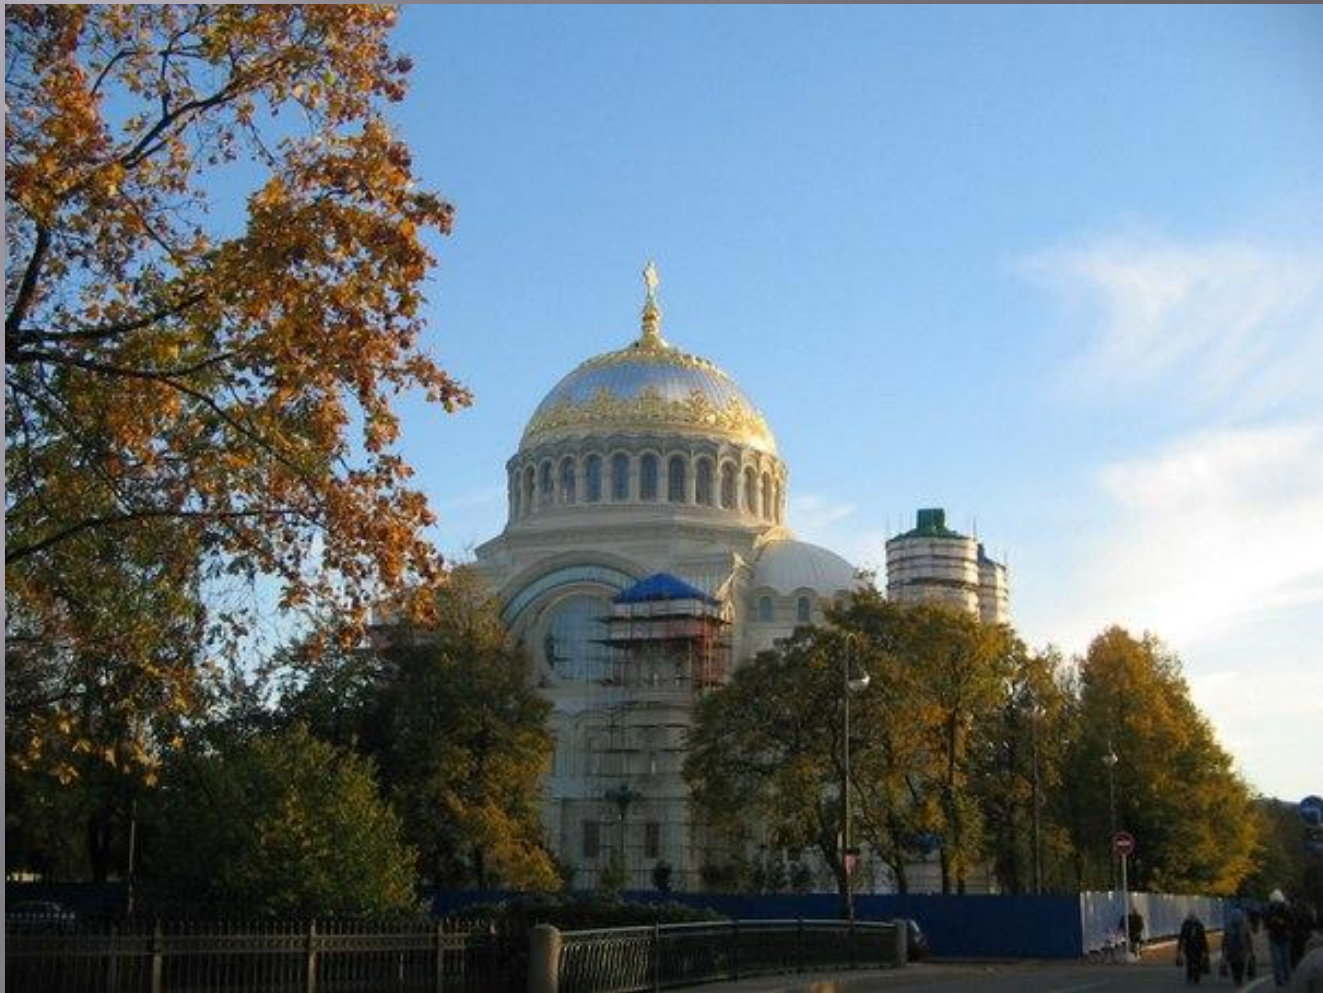

ОСЕННИЙ КРОНШТАДТ

КАДЕМУ
АДМИРАЛУ
ПЕТРУ ПАВЛОВИЧУ
БЕЗМИТСЕВУ
СТЕЛЪ ПОСТАВЕНА
СОСЪНОВАМЪ
1857

<http://krasser.tourbina.ru>