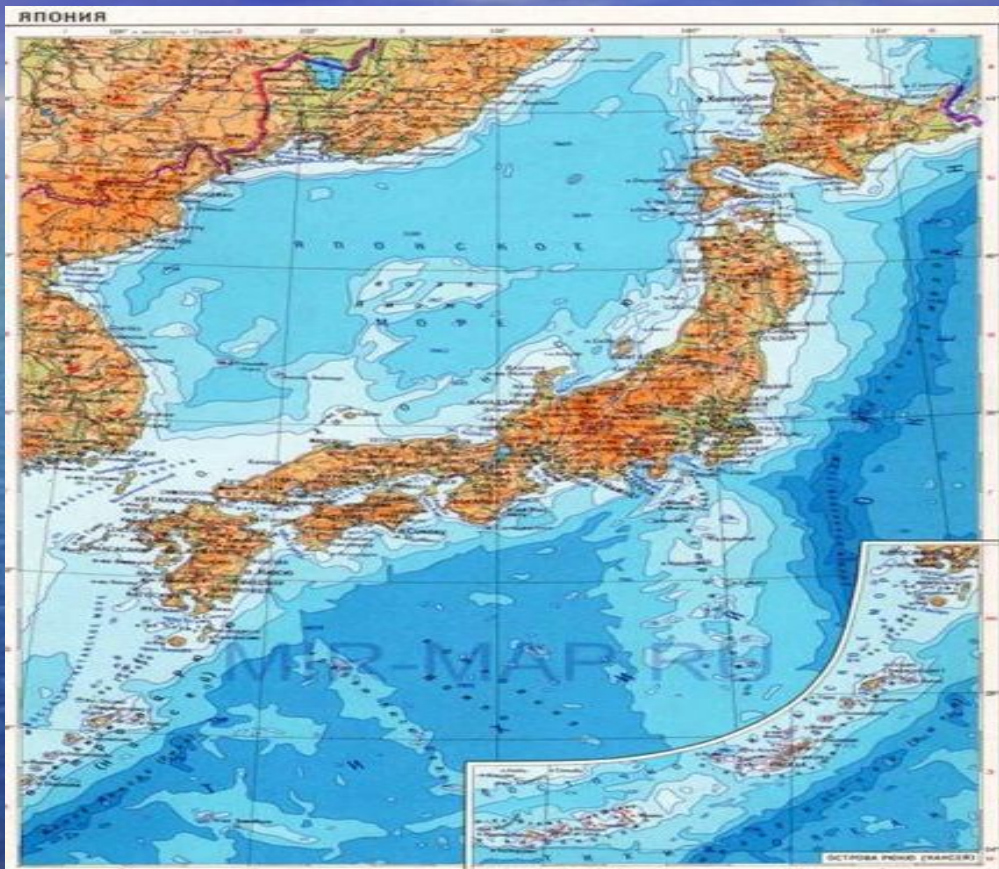

ЯПОНИЯ:  
территория,  
границы,  
население,  
традиции

Цель урока:  
познакомиться с географическим  
положением, территорией,  
населением и традициями Японии.

**ФЛАГ**

**НАЦИОНАЛЬНЫЙ**

**ЦВЕТОК**

**Япония – конституционная  
монархия, империя**

**Глава государства - император**

**По государственному устройству –  
унитарное государство:**

**46 префектур и губернаторство  
Хоккайдо**

Численность населения – 128 млн  
человек

Плотность – 340 человек на 1 кв. км