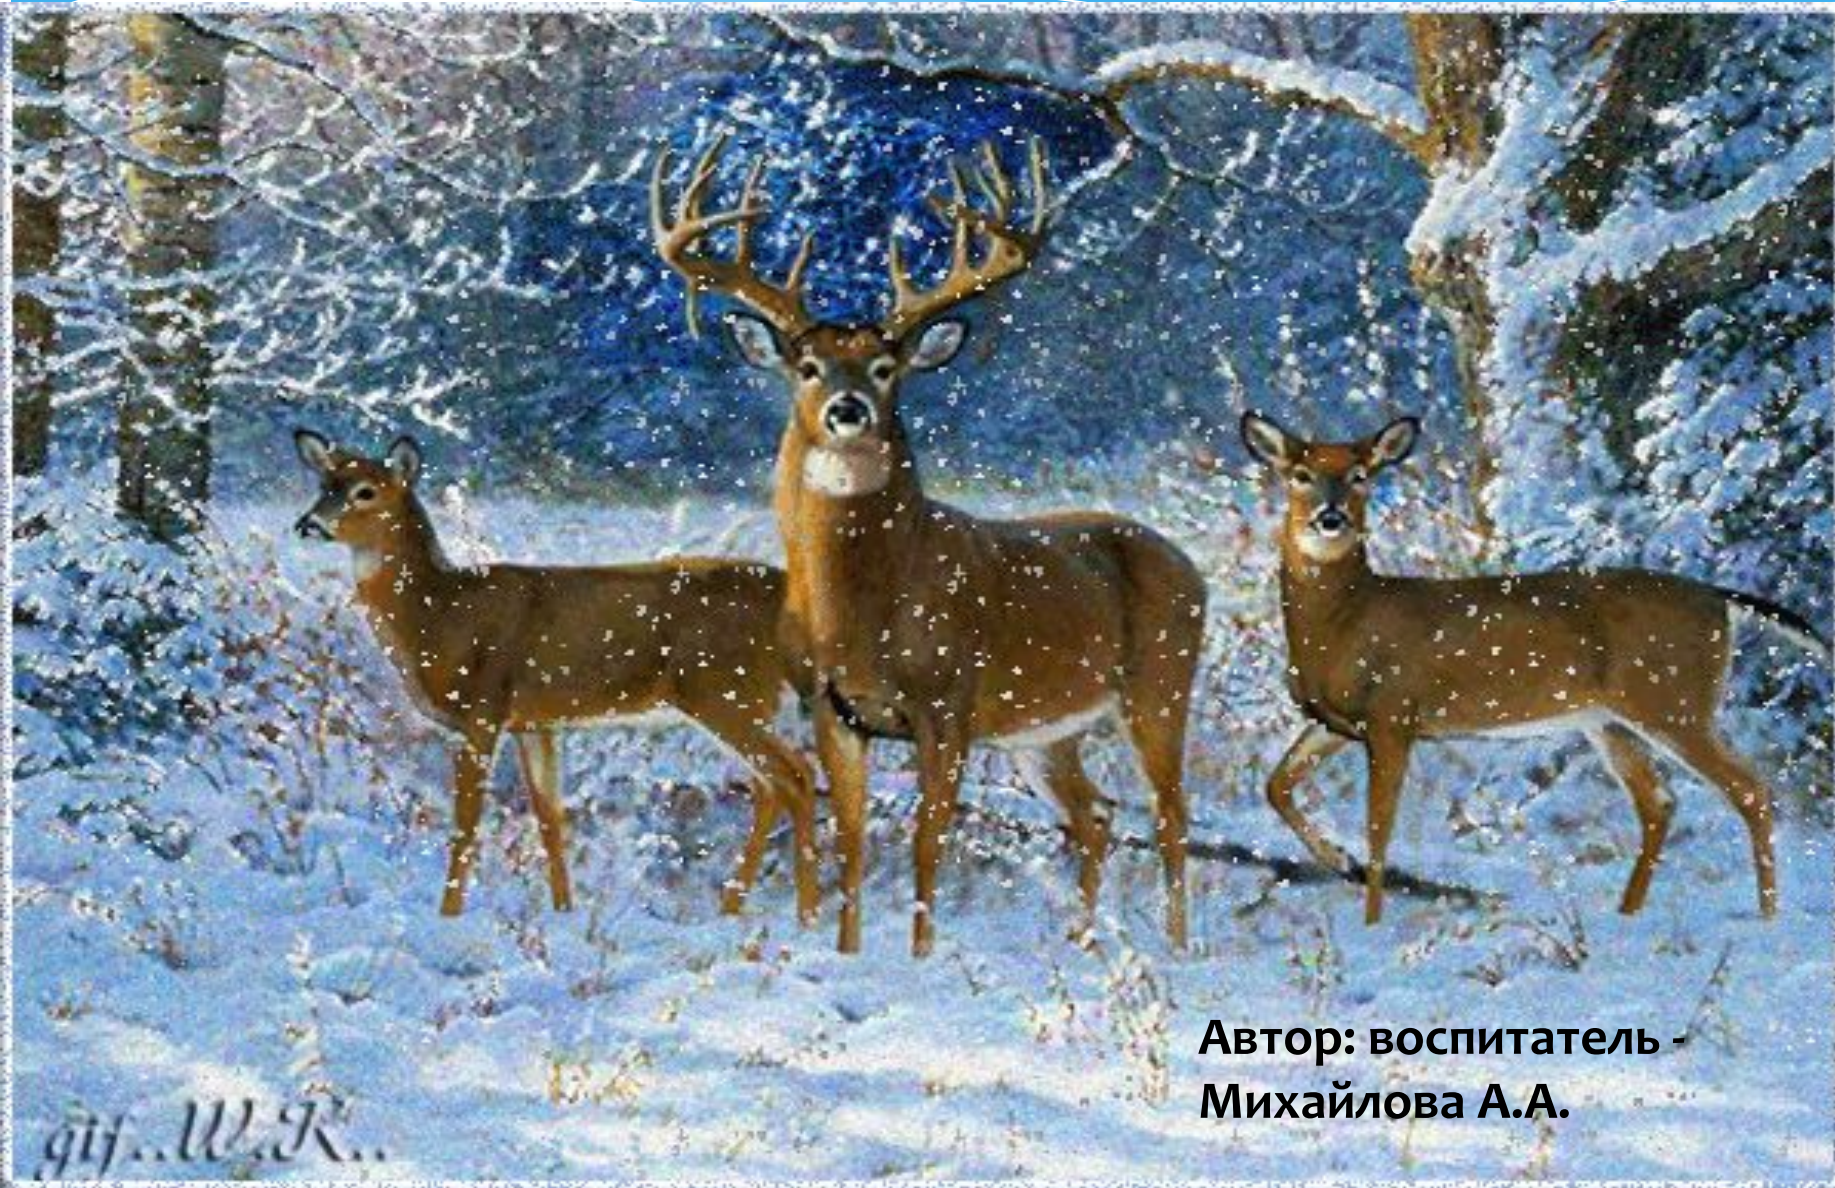

ДИКИЕ ЖИВОТНЫЕ ЗИМОЙ

БЕРЛОГА

МЕДВЕДЬ В БЕРЛОГЕ

НОРА

Верхний отнорок, в правом углу видна лёжка

ЛИСЯТА В НОРЕ

ДУПЛО

БЕЛКА В ДУПЛЕ

ЗАЯЦ ПОД КУСТОМ

ВОЛК В ЛОГОВЕ

СПАСИБО ЗА ВНИМАНИЕ

**Автор: воспитатель -
Михайлова А.А.**