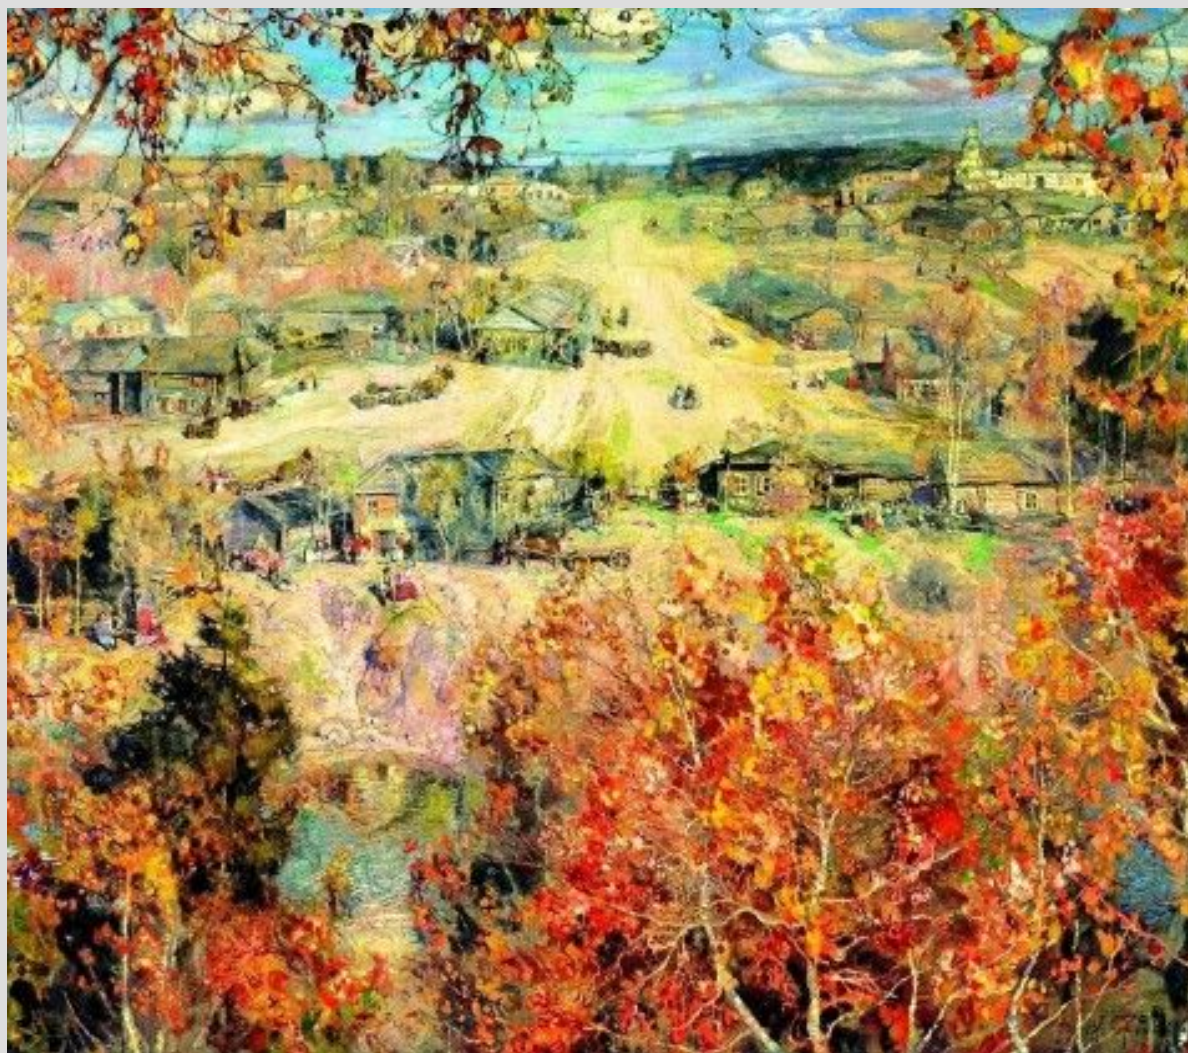

Презентация на тему «Образ дороги »

Выполнила:

**Ерёмкина Ольга Алексеевна, учитель ,
МБОУ «Гуменская СОШ»**

**Краснослободского муниципального района
Республики Мордовия**

Мастер фотографического, сказали бы мы сейчас, реалистичного русского пейзажа — Иван Шишкин. Картина «Рожь» наполнена жизнеутверждающими, спокойными, полными сдержанного достоинства слегка приглушенными оттенками желтого и темно-зеленого, которые присутствуют и в образе дороги.

Известная картина Виктора Григорьевича Цыплакова «Мороз и солнце» изображает эффекты освещения дороги зимой.

**Безыскусная на первый взгляд картина
«Зимняя дорога» Алексея Саврасова
изображает даже и не зиму, а пространство,
занятое дорогой.**

Интересный зимний пейзаж «Окраина деревни зимой» Густава Курбе изображает пустынную окраину деревни в отвратительную, промозглую, холодную и сырую погоду, что заметно на дороге.

Исаак Бродский «Золотая осень» — интересная картина. Здесь в центре находится большая дорога.

И. Бродский, одна из картин с названием «Зима», где видна небольшая занесённая дорога.

**М. И. Лебедев
Аллея в Альбано. 1837**