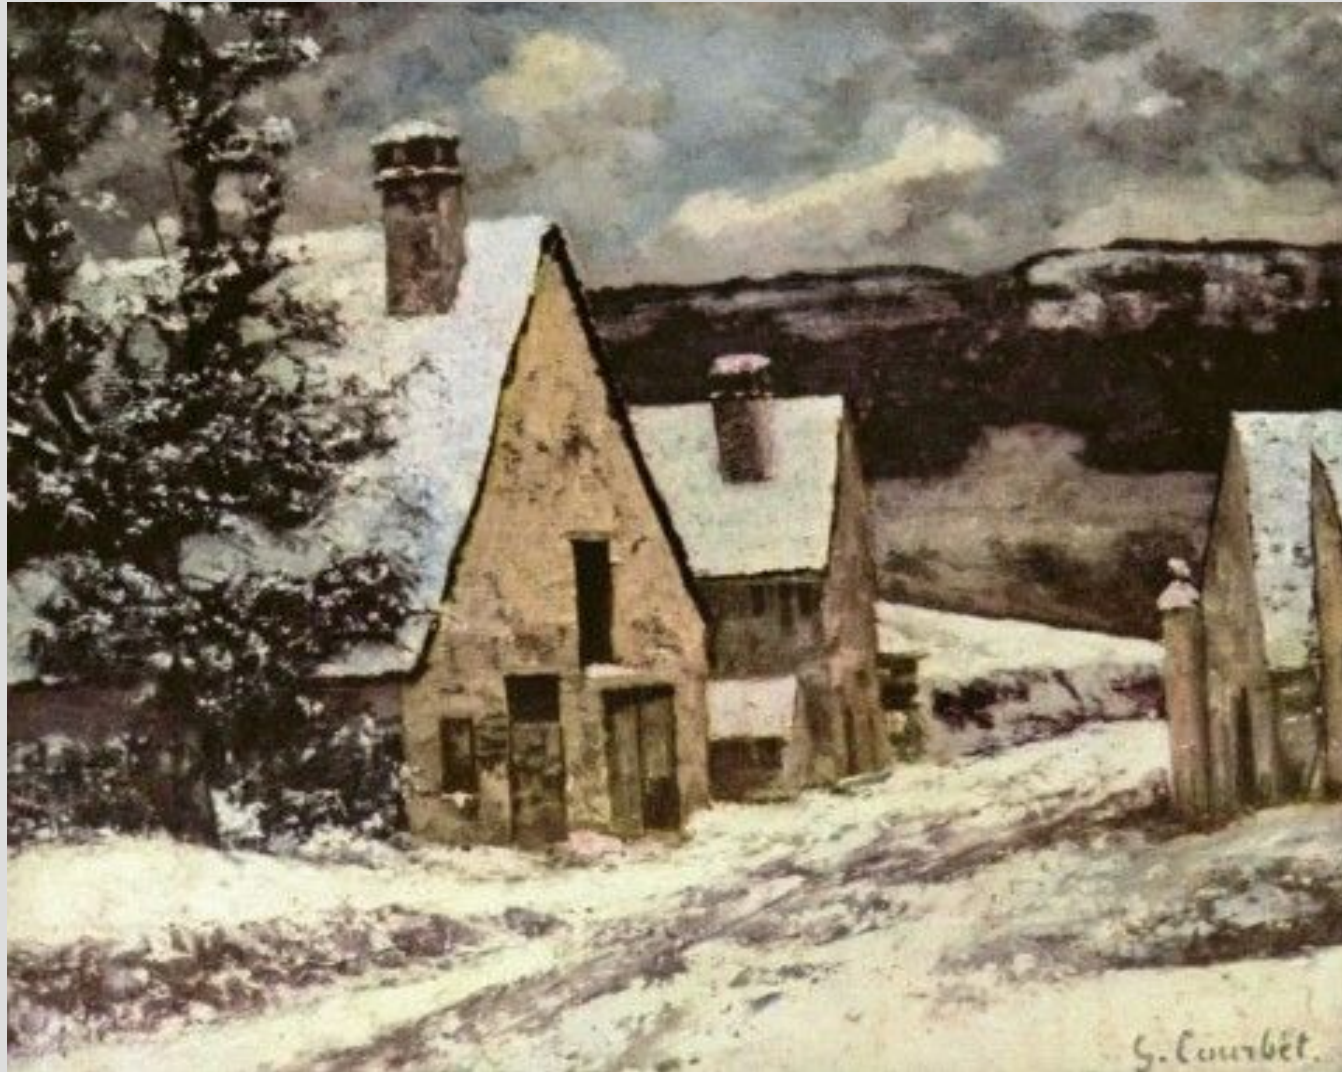

Презентация на тему «Образ дороги »

Выполнила:

**Ерёмкина Ольга Алексеевна, учитель ,
МБОУ «Гуменская СОШ»**

**Краснослободского муниципального района
Республики Мордовия**

Мастер фотографического, сказали бы мы сейчас, реалистичного русского пейзажа — Иван Шишкин. Картина «Рожь» наполнена жизнеутверждающими, спокойными, полными сдержанного достоинства слегка приглушенными оттенками желтого и темно-зеленого, которые присутствуют и в образе дороги.

Известная картина Виктора Григорьевича Цыплакова «Мороз и солнце» изображает эффекты освещения дороги зимой.

**Безыскусная на первый взгляд картина
«Зимняя дорога» Алексея Саврасова
изображает даже и не зиму, а пространство,
занятое дорогой.**

Интересный зимний пейзаж «Окраина деревни зимой» Густава Курбе изображает пустынную окраину деревни в отвратительную, промозглую, холодную и сырую погоду, что заметно на дороге.

Исаак Бродский «Золотая осень» — интересная картина. Здесь в центре находится большая дорога.

И. Бродский, одна из картин с названием «Зима», где видна небольшая занесённая дорога.

**М. И. Лебедев
Аллея в Альбано. 1837**