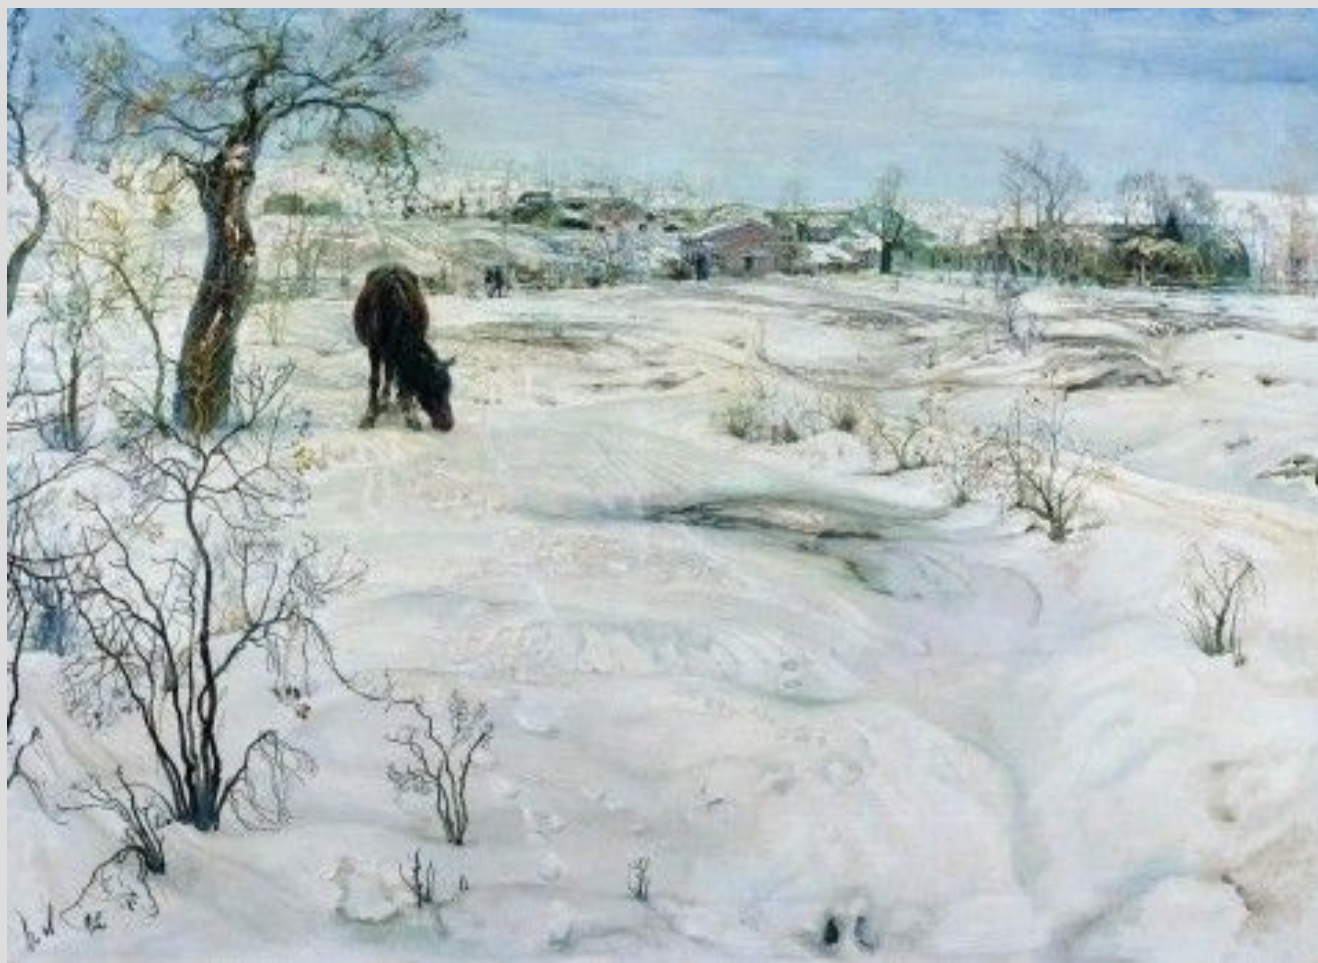

Презентация на тему «Образ дороги »

Выполнила:

**Ерёмкина Ольга Алексеевна, учитель ,
МБОУ «Гуменская СОШ»**

**Краснослободского муниципального района
Республики Мордовия**

Мастер фотографического, сказали бы мы сейчас, реалистичного русского пейзажа — Иван Шишкин. Картина «Рожь» наполнена жизнеутверждающими, спокойными, полными сдержанного достоинства слегка приглушенными оттенками желтого и темно-зеленого, которые присутствуют и в образе дороги.

Известная картина Виктора Григорьевича Цыплакова «Мороз и солнце» изображает эффекты освещения дороги зимой.

**Безыскусная на первый взгляд картина
«Зимняя дорога» Алексея Саврасова
изображает даже и не зиму, а пространство,
занятое дорогой.**

Интересный зимний пейзаж «Окраина деревни зимой» Густава Курбе изображает пустынную окраину деревни в отвратительную, промозглую, холодную и сырую погоду, что заметно на дороге.

Исаак Бродский «Золотая осень» — интересная картина. Здесь в центре находится большая дорога.

И. Бродский, одна из картин с названием «Зима», где видна небольшая занесённая дорога.

**М. И. Лебедев
Аллея в Альбано. 1837**