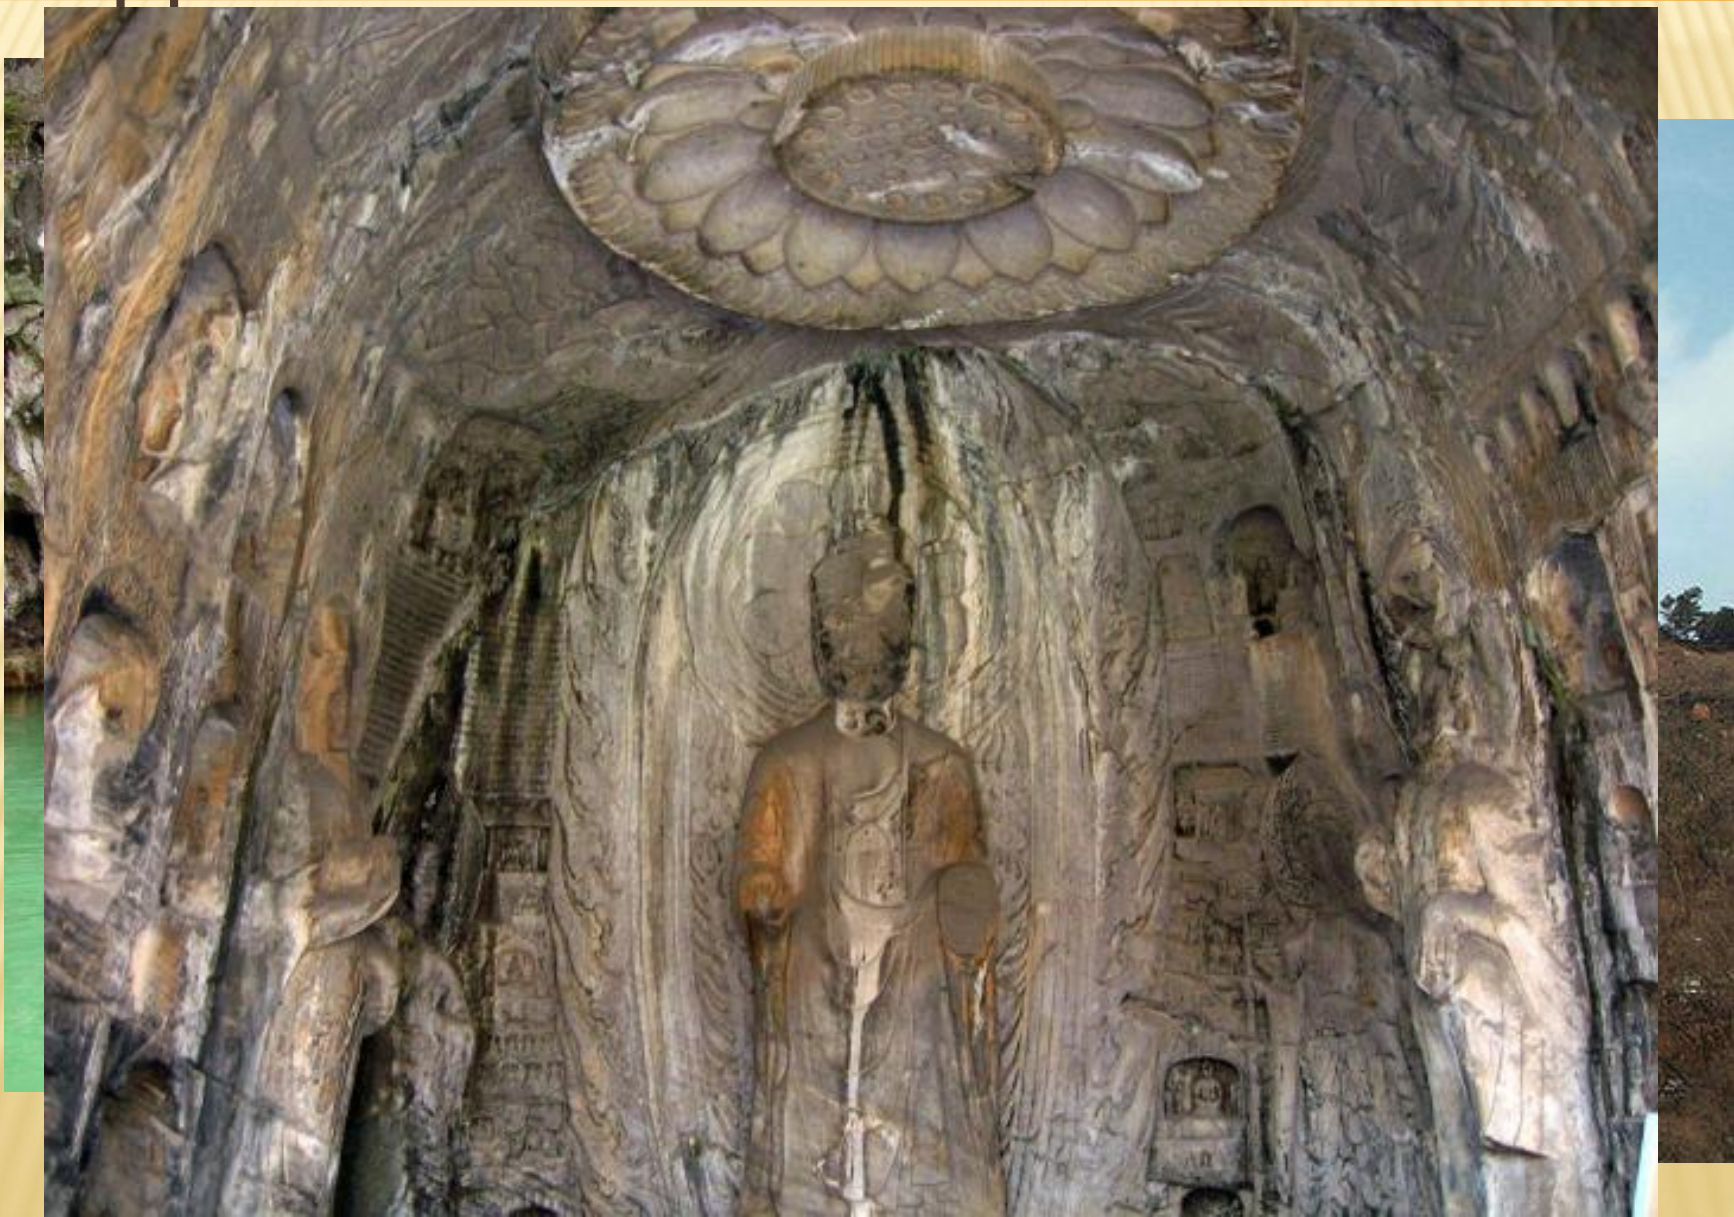

СВОЕОБРАЗИЕ КУЛЬТУРЫ ДРЕВНЕГО ВОСТОКА

ИСТОРИЯ

Стела царя
Нарам-
Сина

Правитель Гудея

ХУДОЖЕСТВЕННАЯ КУЛЬТУРА КИТАЯ

<http://www.youtube.com/watch?v=SmriZkHNqXY>

ГО СИ

«Осень в долине Желтой реки»