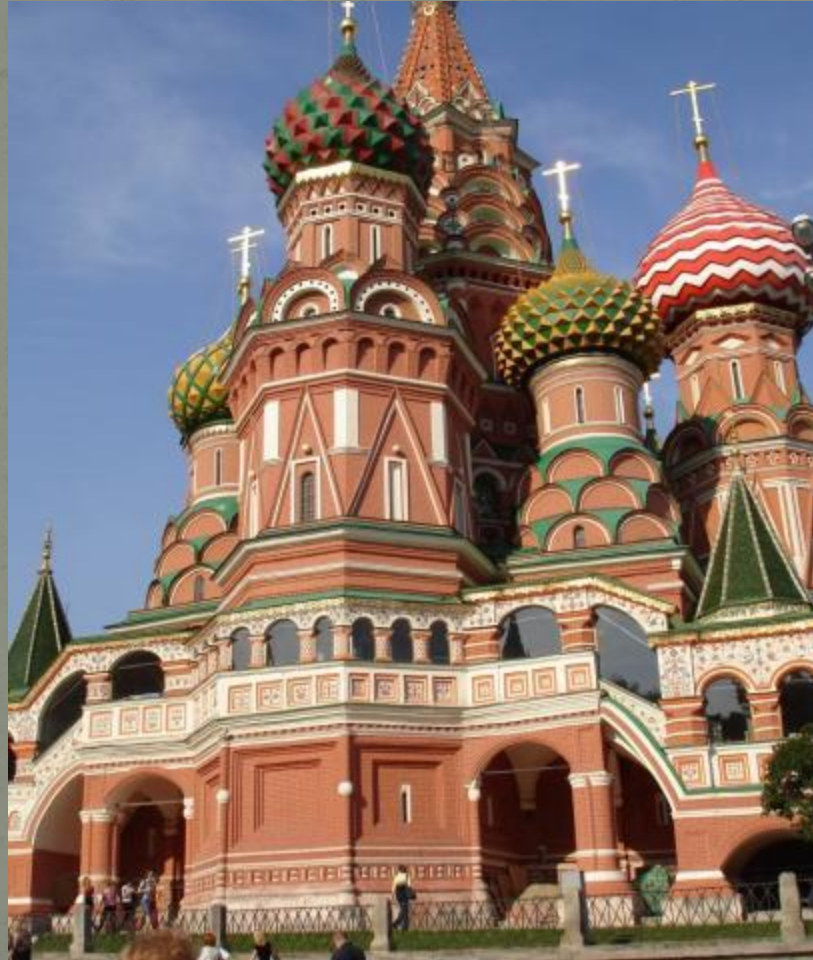

Покровский собор (Василия Блаженного) XVI в.