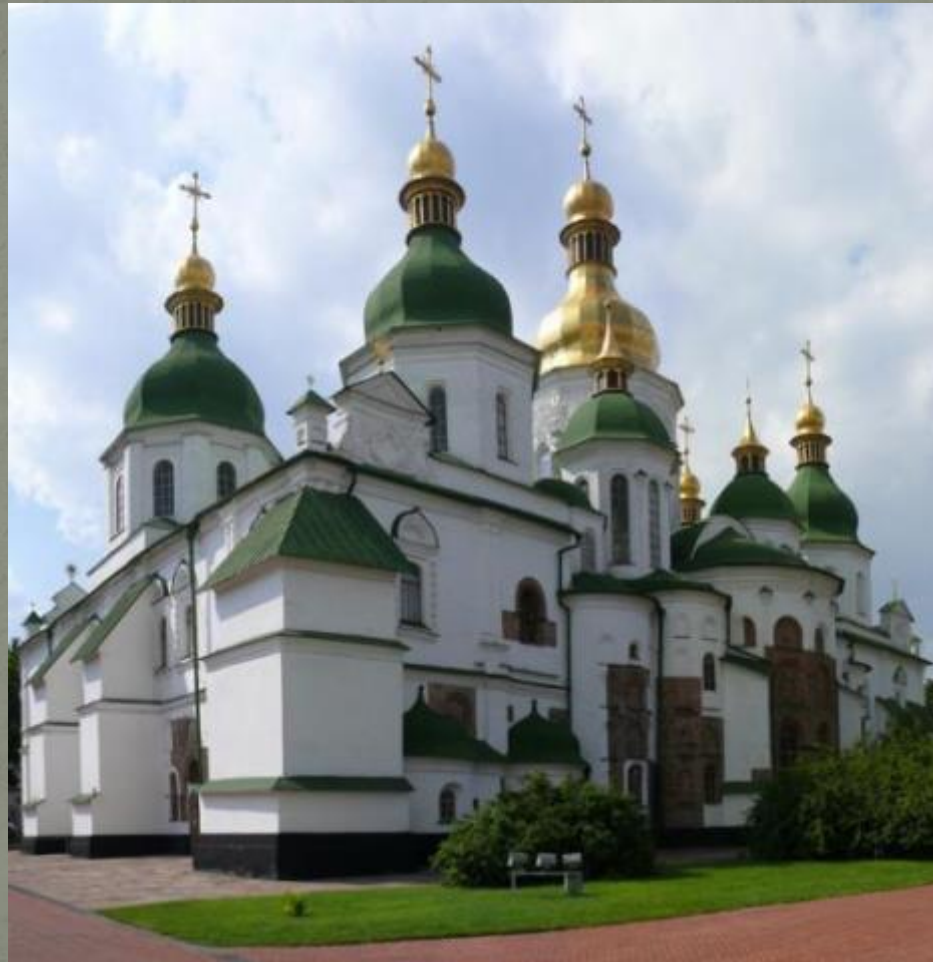

**Архитектурный
облик
Древней Руси**

Золотые ворота.1037г.Киев

Собор Святой Софии. XI в. Киев

Интерьер собора Святой Софии

www.homeland-tour.ru

Софийский собор. Новгород

Успенский собор во Владимире

Храм Покрова Богородицы 1165 г