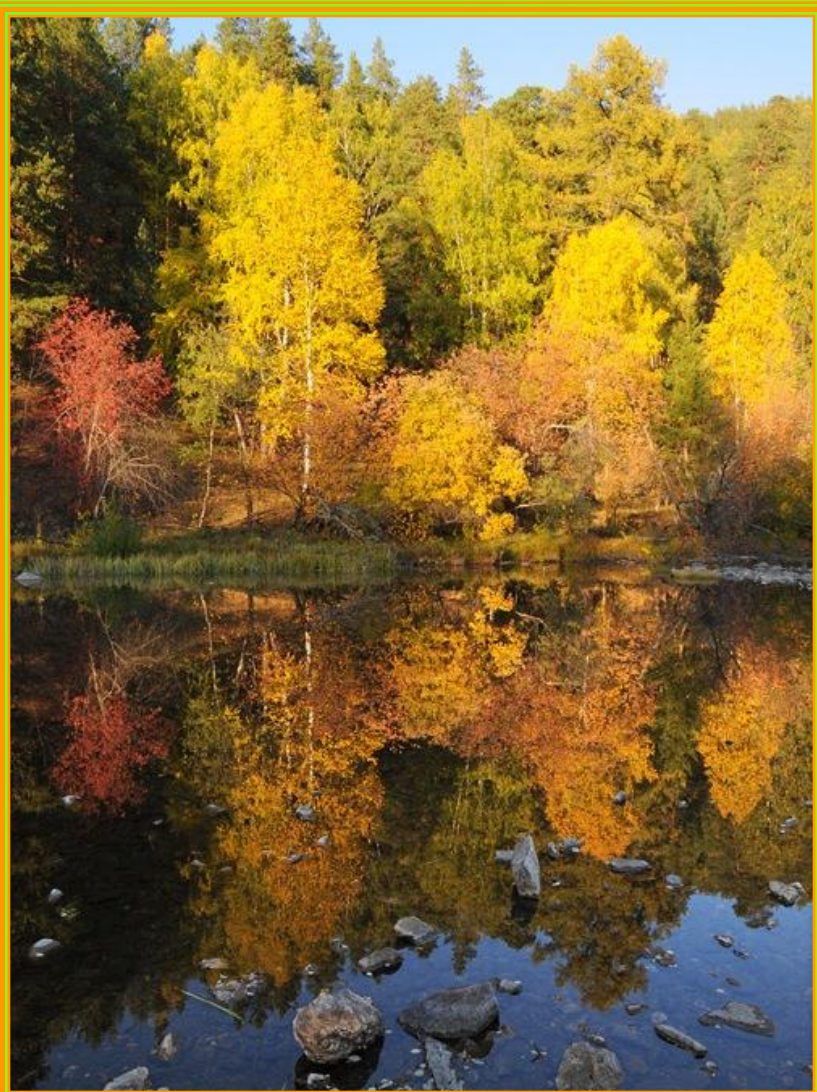

Цвет осени

Есть в осени
первоначальной
Короткая,
но дивная пора -
Весь день стоит
как бы
хрустальный,
И лучезарны
вечера...