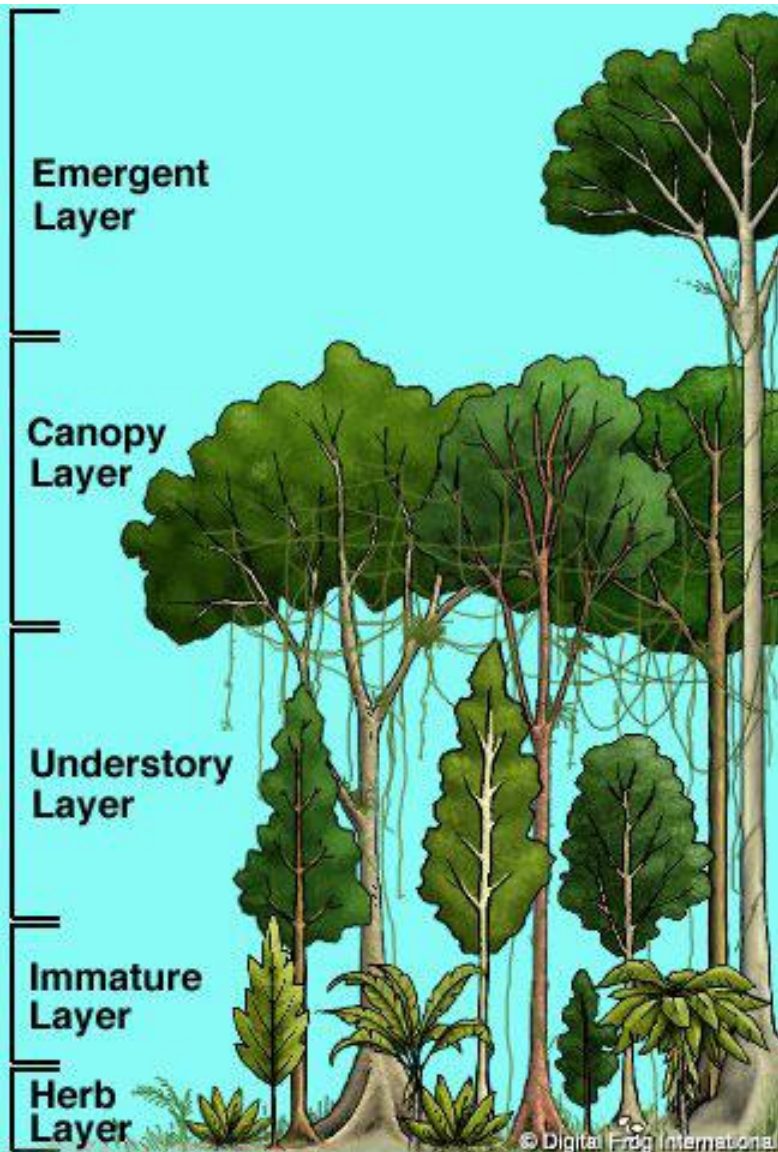

Потому, что тропические леса расположены по обе стороны от линии экватора и круглый год равномерно освещаются солнцем.

Как живут растения в тропических лесах?

Жить в тропическом лесу не просто, но растения прекрасно приспособились.

Настоящий тропический лес напоминает многоэтажный дом. В нем растут растения разной высоты – от наземных и наводных до высоченных и стройных деревьев.

Разные виды растений предпочитают жить на разных уровнях – кто-то селится на стволах других деревьев, кто-то предпочитает обитать на земле, а некоторые и вовсе в воде.

Этажи в тропическом лесу

Наружный уровень – верхушки самых высоких деревьев, значительно превышающих по высоте остальные деревья. Такие деревья могут достигать 60 м в высоту. Это настоящий рай для птиц.

Уровень покрова – верхняя часть большинства средних деревьев (высота около 20-40 метров). Этот уровень полон жизни – насекомые, пауки, множество птиц и некоторые млекопитающие предпочитают именно этот ярус.