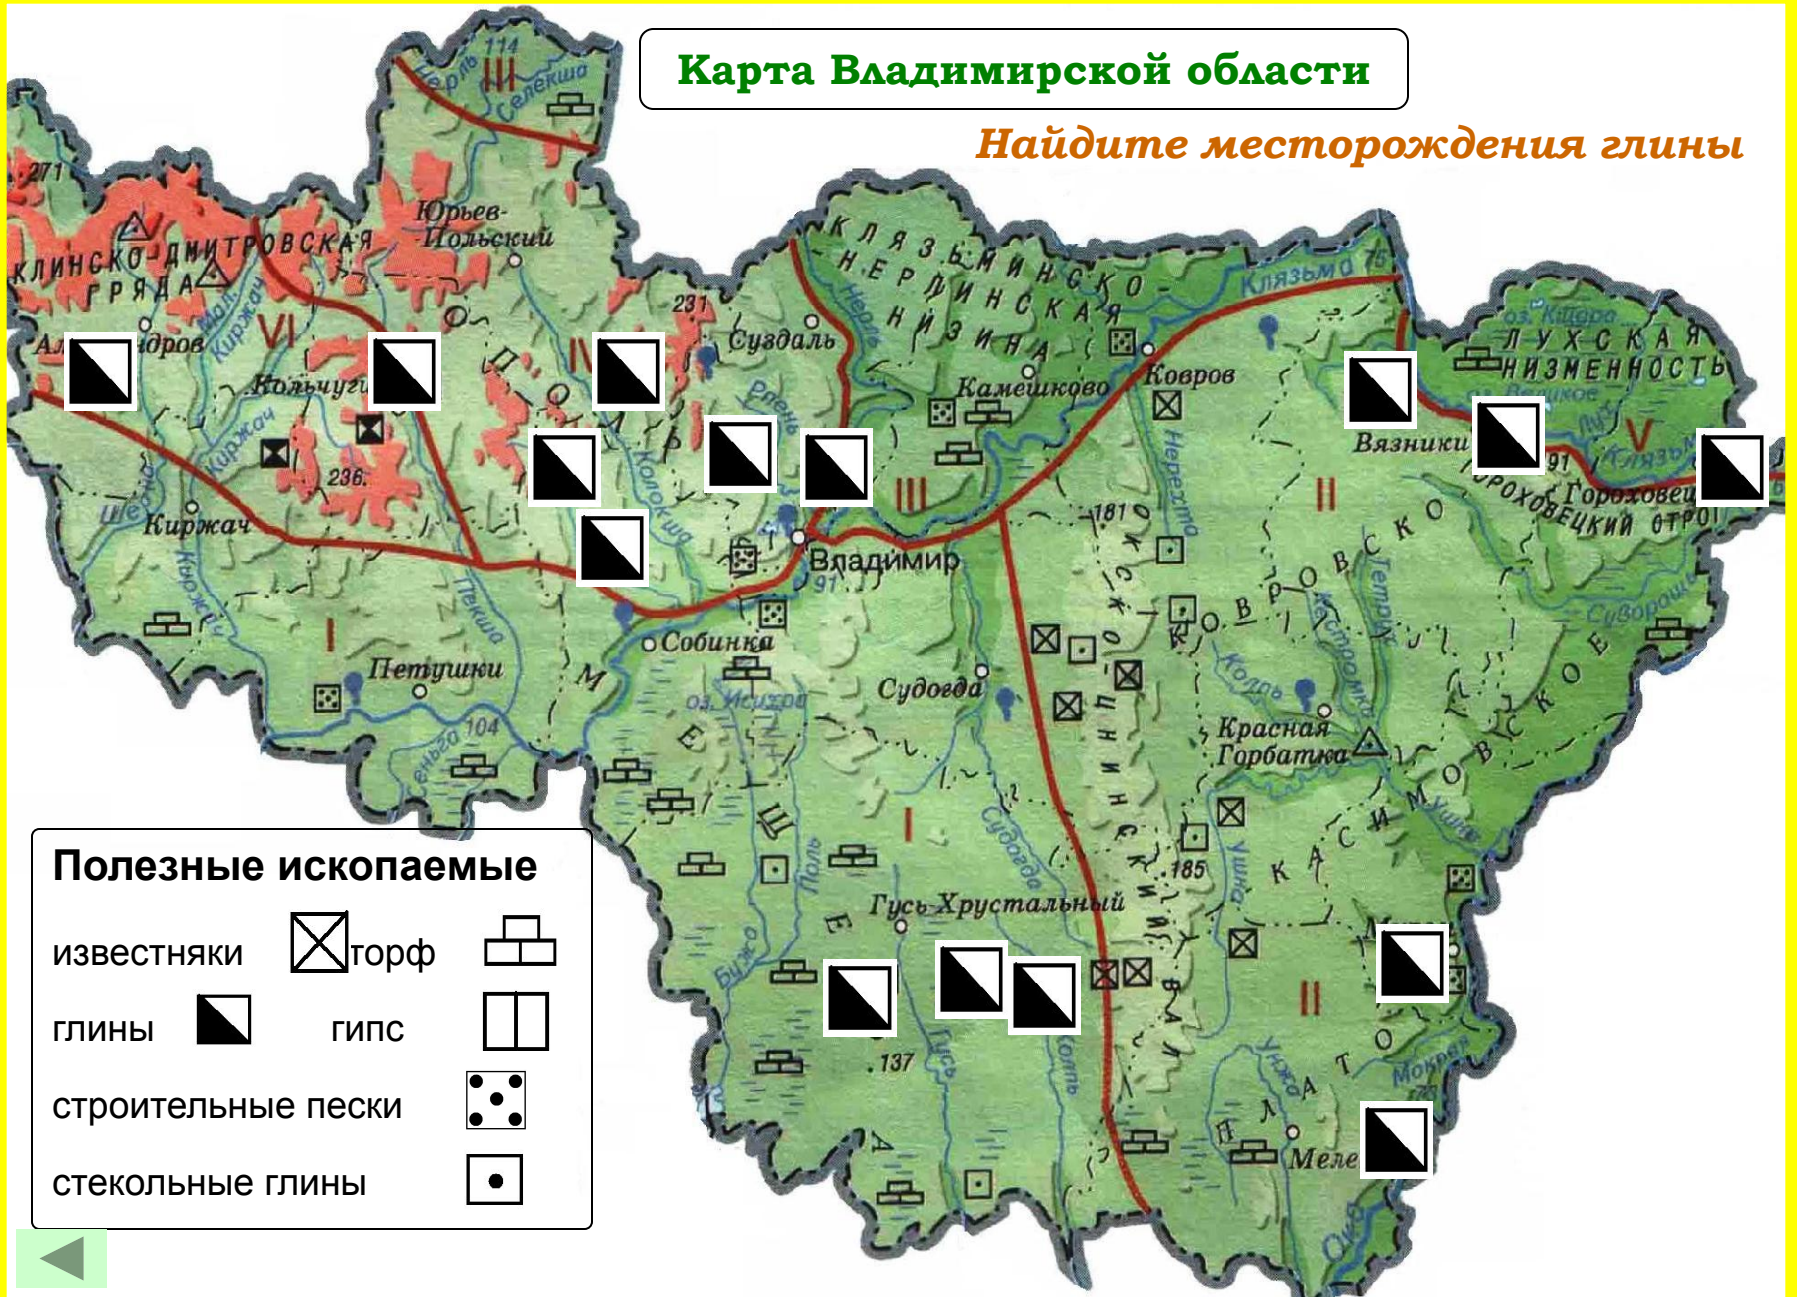

Карта Владимирской области

Найдите месторождения песка.

Карта Владимирской области

Найдите месторождения торфа.

Полезные ископаемые

- | | | | |
|--------------------|---|------|---|
| известняки |  | торф |  |
| глины |  | гипс |  |
| строительные пески |  | | |
| стекольные глины |  | | |

Карта Владимирской области

Найдите месторождения известняка.

Карта Владимирской области

Найдите месторождения глины

Карта Владимирской области

Найдите месторождения гипса.

Карта Владимирской области

П Е С О К