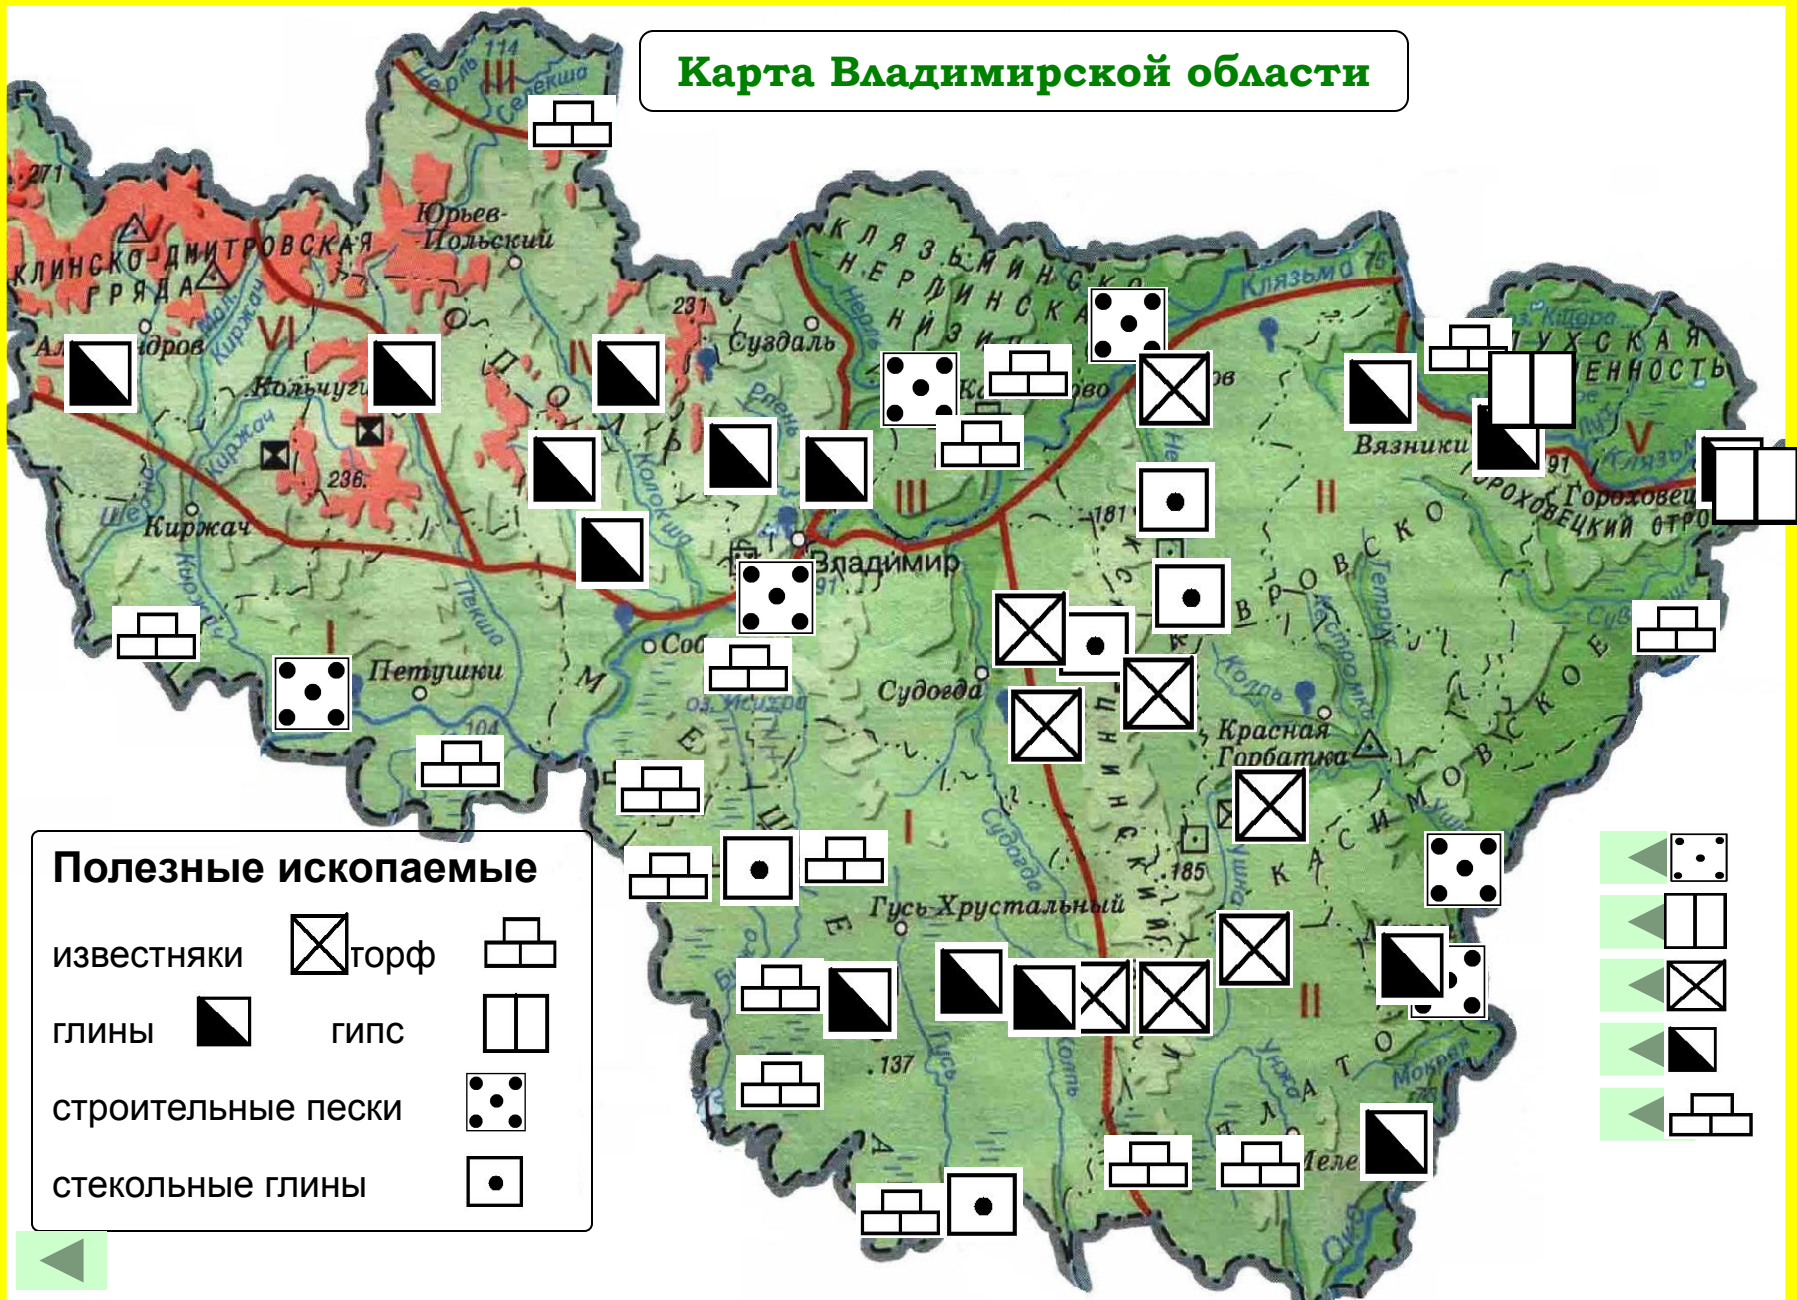

Карта Владимирской области

Найдите месторождения песка.

Карта Владимирской области

Найдите месторождения торфа.

Полезные ископаемые

- | | | | |
|--------------------|---|------|---|
| известняки |  | торф |  |
| глины |  | гипс |  |
| строительные пески |  | | |
| стекольные глины |  | | |

Карта Владимирской области

Найдите месторождения известняка.

Карта Владимирской области

Найдите месторождения глины

Карта Владимирской области

Найдите месторождения гипса.

Карта Владимирской области

П Е С О К