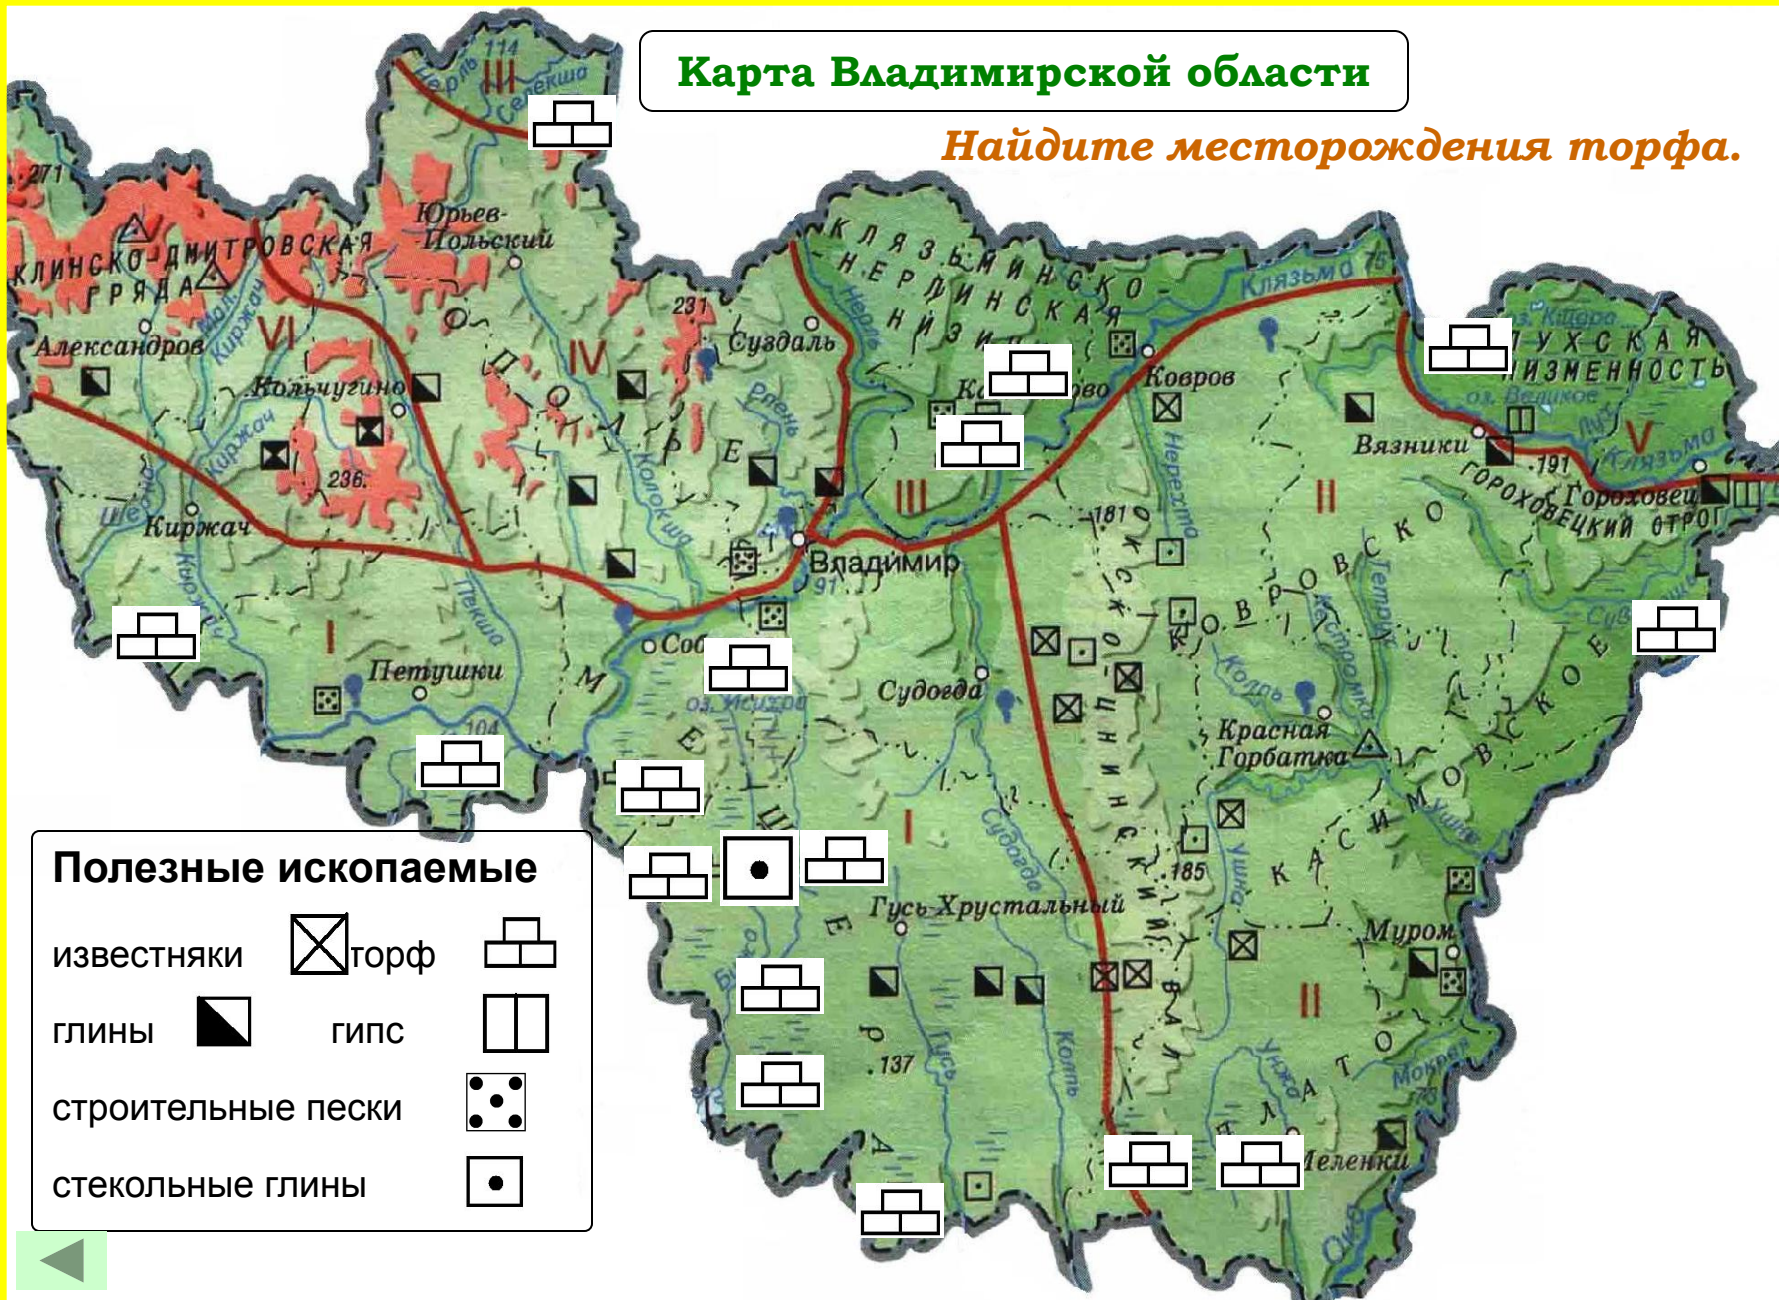

Карта Владимирской области

Найдите месторождения песка.

Карта Владимирской области

Найдите месторождения торфа.

Полезные ископаемые

- | | | | |
|--------------------|---|------|---|
| известняки |  | торф |  |
| глины |  | гипс |  |
| строительные пески |  | | |
| стекольные глины |  | | |