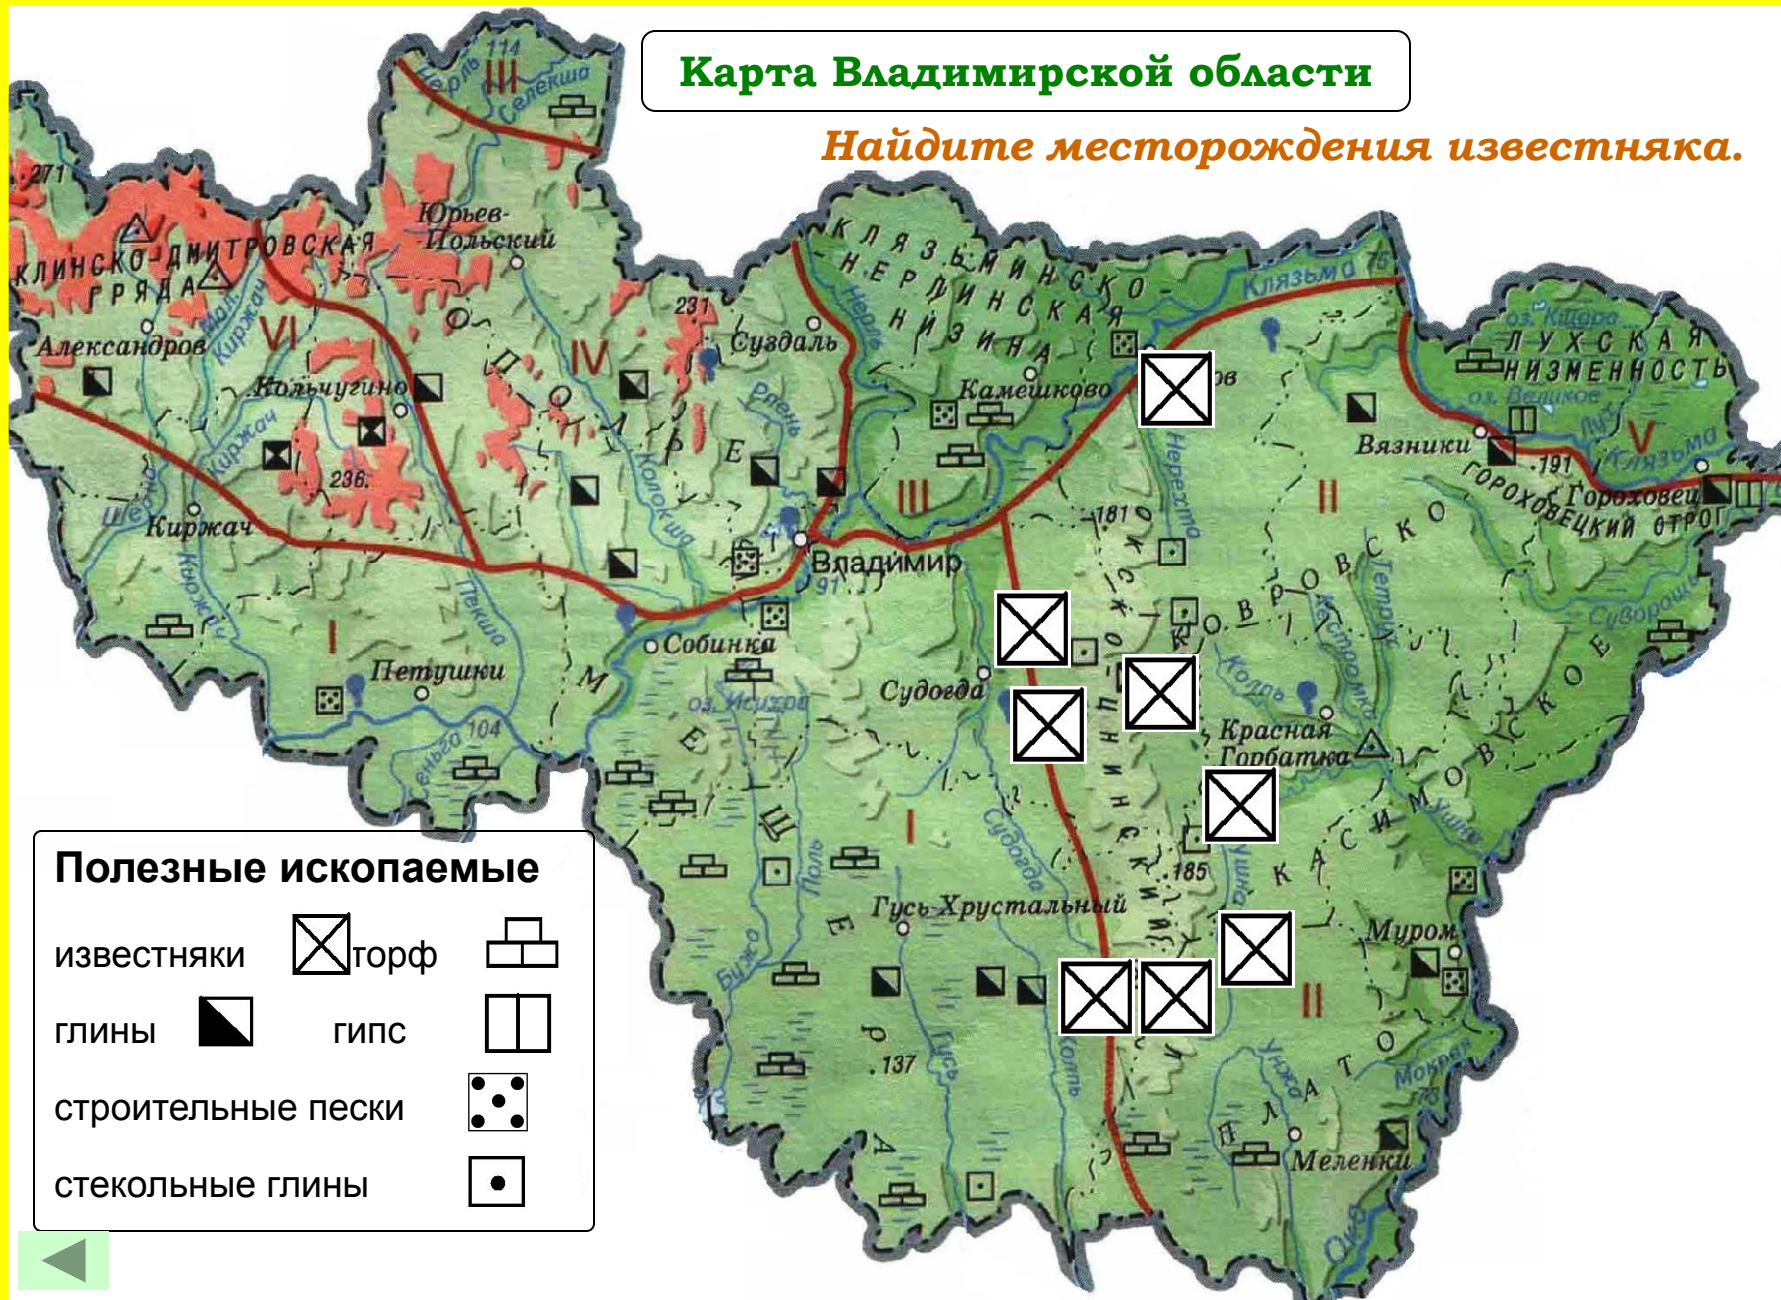

Карта Владимирской области

Найдите месторождения песка.

Карта Владимирской области

Найдите месторождения торфа.

Полезные ископаемые

- | | | | |
|--------------------|---|------|---|
| известняки |  | торф |  |
| глины |  | гипс |  |
| строительные пески |  | | |
| стекольные глины |  | | |

Карта Владимирской области

Найдите месторождения известняка.

Карта Владимирской области

Найдите месторождения глины

Карта Владимирской области

Найдите месторождения гипса.

Карта Владимирской области

П Е С О К