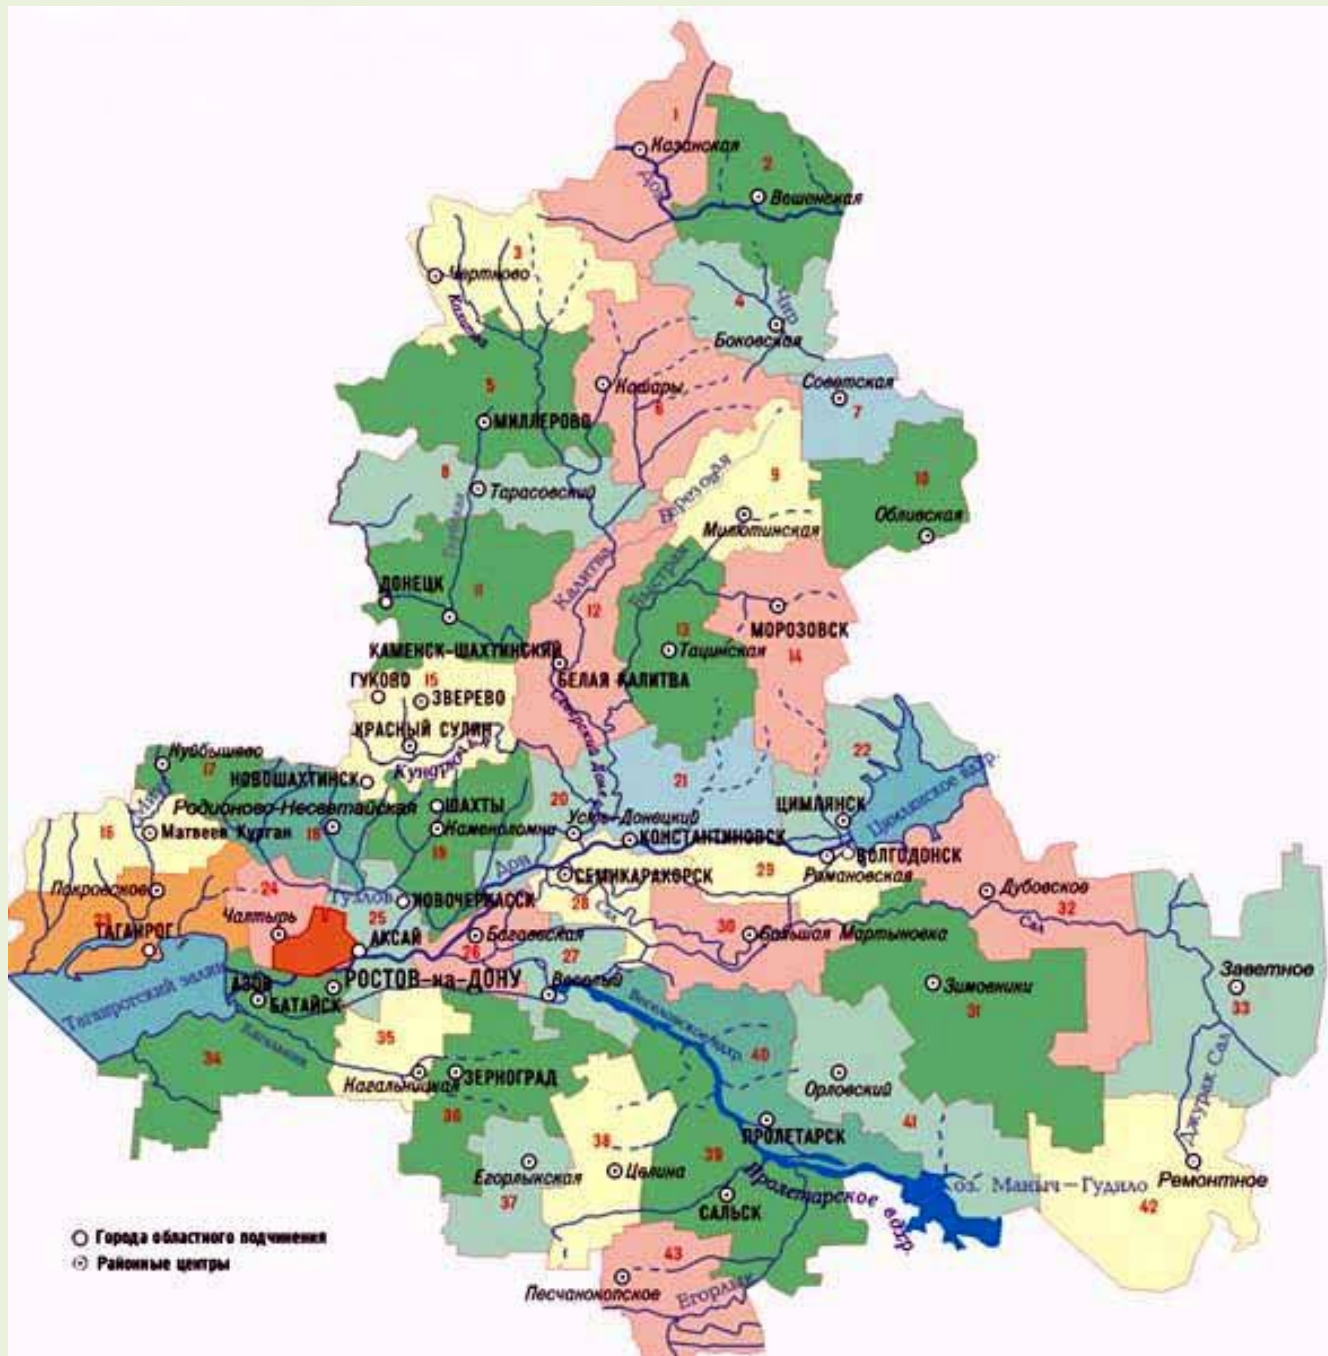

Ростовской области – 77 лет

Ростов –на -Дону

22.05.2006

Флаг Ростовской области

Герб Ростовской области

Викторина

Коренной житель Донского края.

казак

Главный город Ростовской области.

Ростов-на-Дону

Главная река нашего края.

Дон

В какое море она впадает?

Азовское море

Викторина

- В каком году образована Ростовская область?
- 1937 г.
- Назовите символы Ростовской области.
- Флаг, гимн, герб.
- Что символизируют на флаге три цвета?