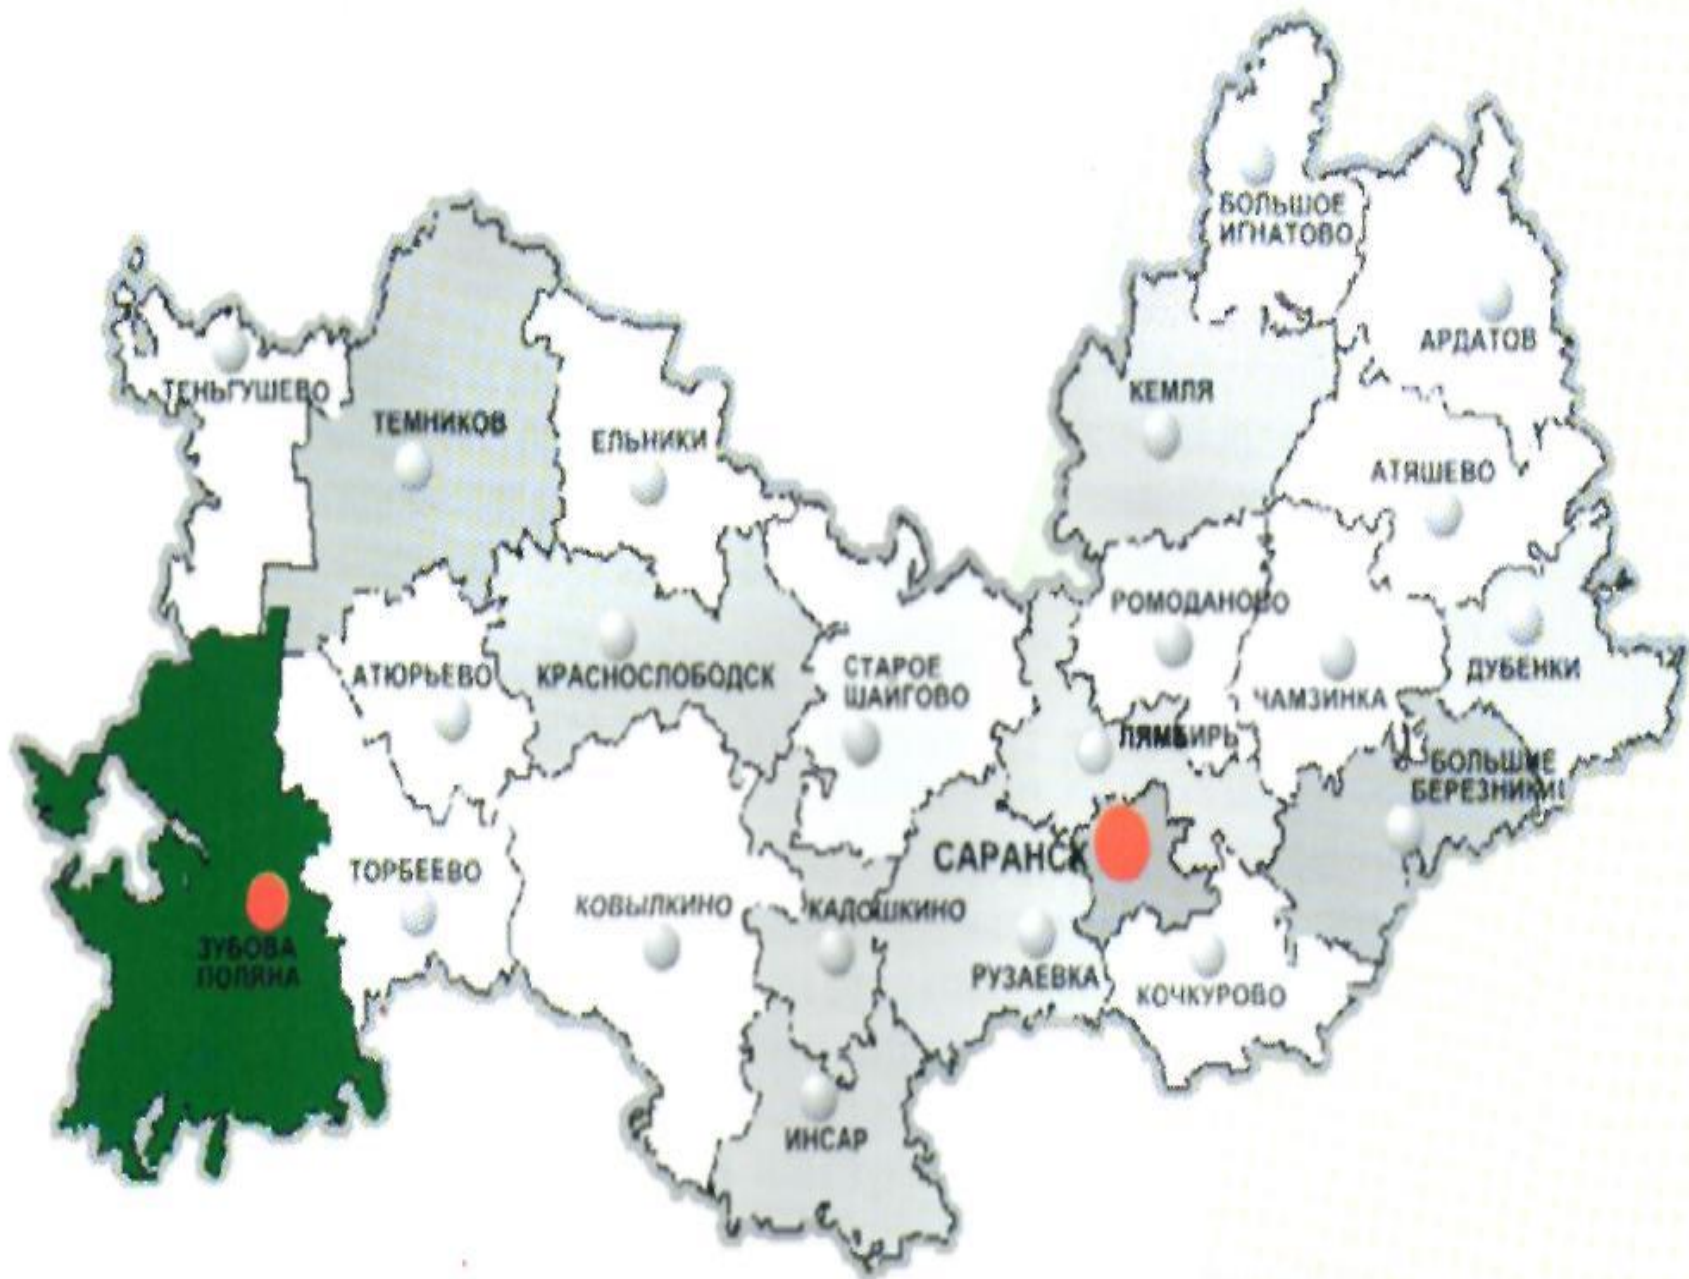

Зубова Поляна

- ЦЕНТРЫ РАЙОНОВ
- СЁЛА, РАБ. ПОСЁЛКИ

***На краю лесного моря-океана,  
Где среди рощ берёзовых —  
хлебные поля,  
Выросла красавица Зубова Поляна  
—  
Сторона заветная, Родина моя.***

# Старый посёлок

План  
 Тамбовской губернии  
 Спасского уезда  
 Зарубкинской волости  
 деревни Зубовой Поляны  
 Усадебные места сняты  
 в 1887 году

Земля нр. Цытыркина  
 Из Мамон

 усадьбы  
 земельные участки  
 дорога