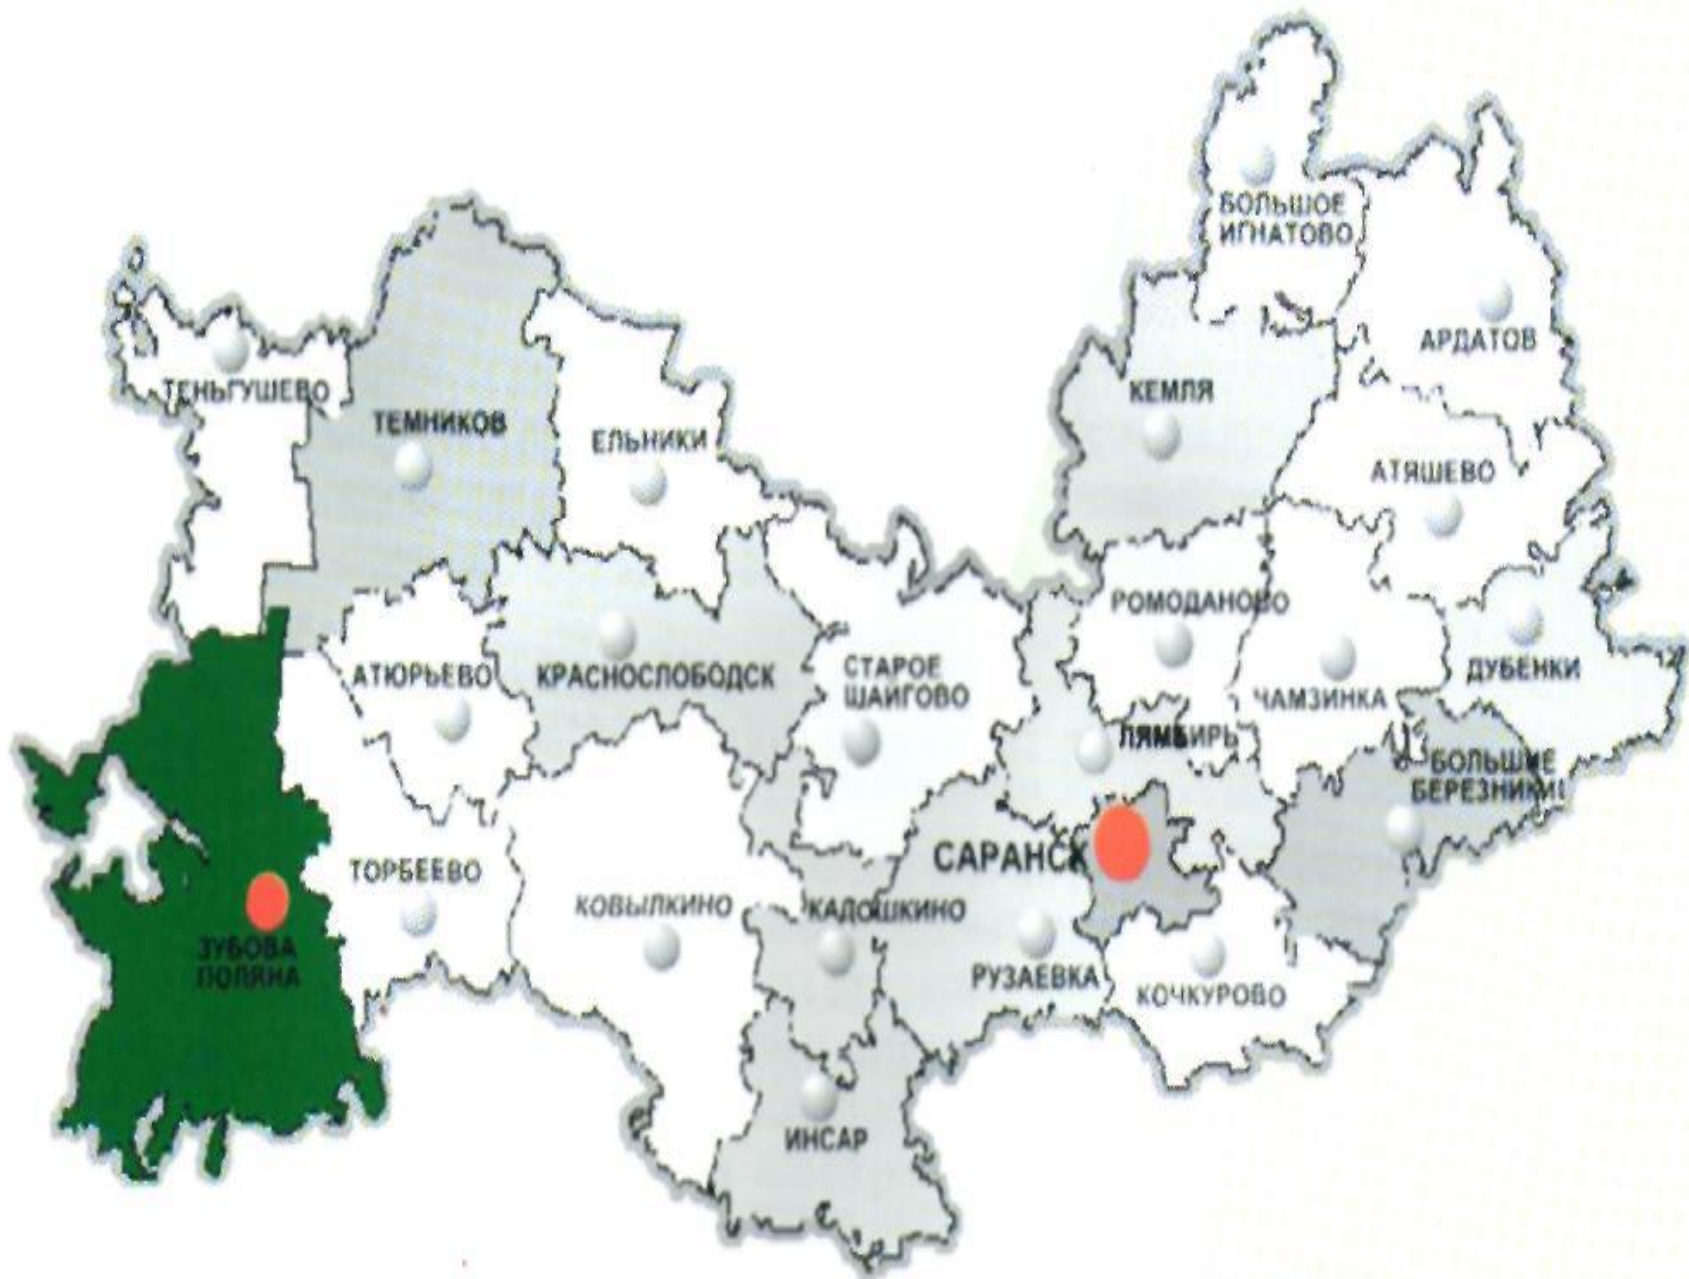

Зубова Поляна

- ЦЕНТРЫ РАЙОНОВ
- СЁЛА, РАБ. ПОСЁЛКИ

***На краю лесного моря-океана,
Где среди рощ берёзовых —
хлебные поля,
Выросла красавица Зубова Поляна
—
Сторона заветная, Родина моя.***

Старый посёлок

План
Тамбовской губернии
Спасского уезда
Загубкинской волости
деревни Зубовой Поляны
Усадебные места сняты
в 1887 году

Земля нр Цытыркина
из Машин

 усадьбы
 земельные участки
 дорога

Земля нр Меуведева

Земля нр
Саголкина

р. Маша

в Спасск

Вокзал

Телеграф

Современны й посёлок.

ГИМНАЗИЯ

ДВОРЕЦ

СПОРТА