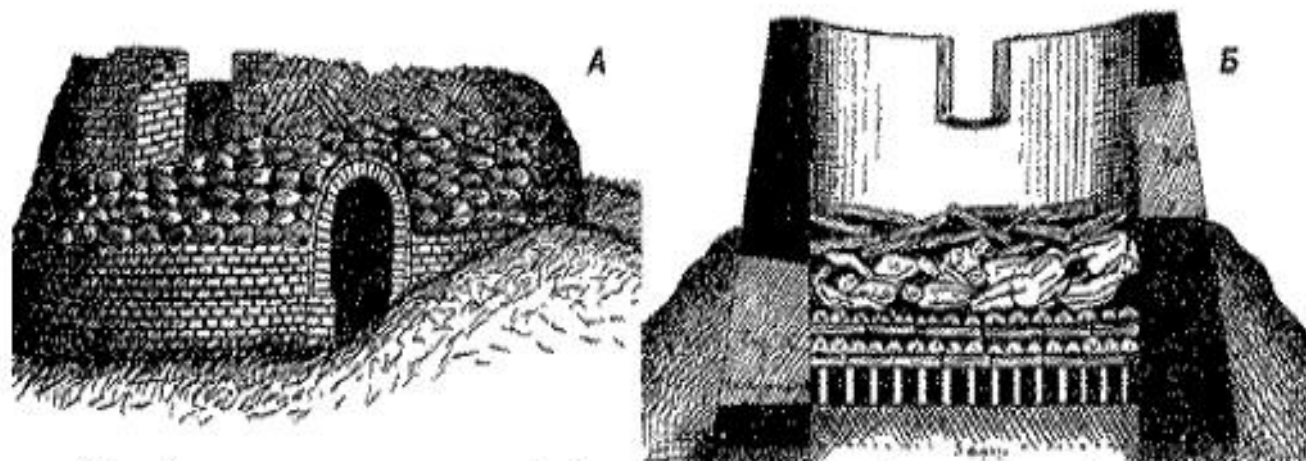

ARBEIT
MACHT FREI

Дахау

Dachau

*Кирпично-обжигательные печи,
приспособленные для сжигания чумных трупов*

Печь для сжигания трупов людей, умерших от чумы. А — наружный вид печи для обжигания кирпича. Б — разрез той же печи, приспособленной для сжигания трупов

K.L. Au-20

K.L. Au-20
19/11/71

K.L. Au-153
14.20

K.L. Au-250

K.L. Au-221
19/11/71

7

7

K.L. Au-221
19/11/71