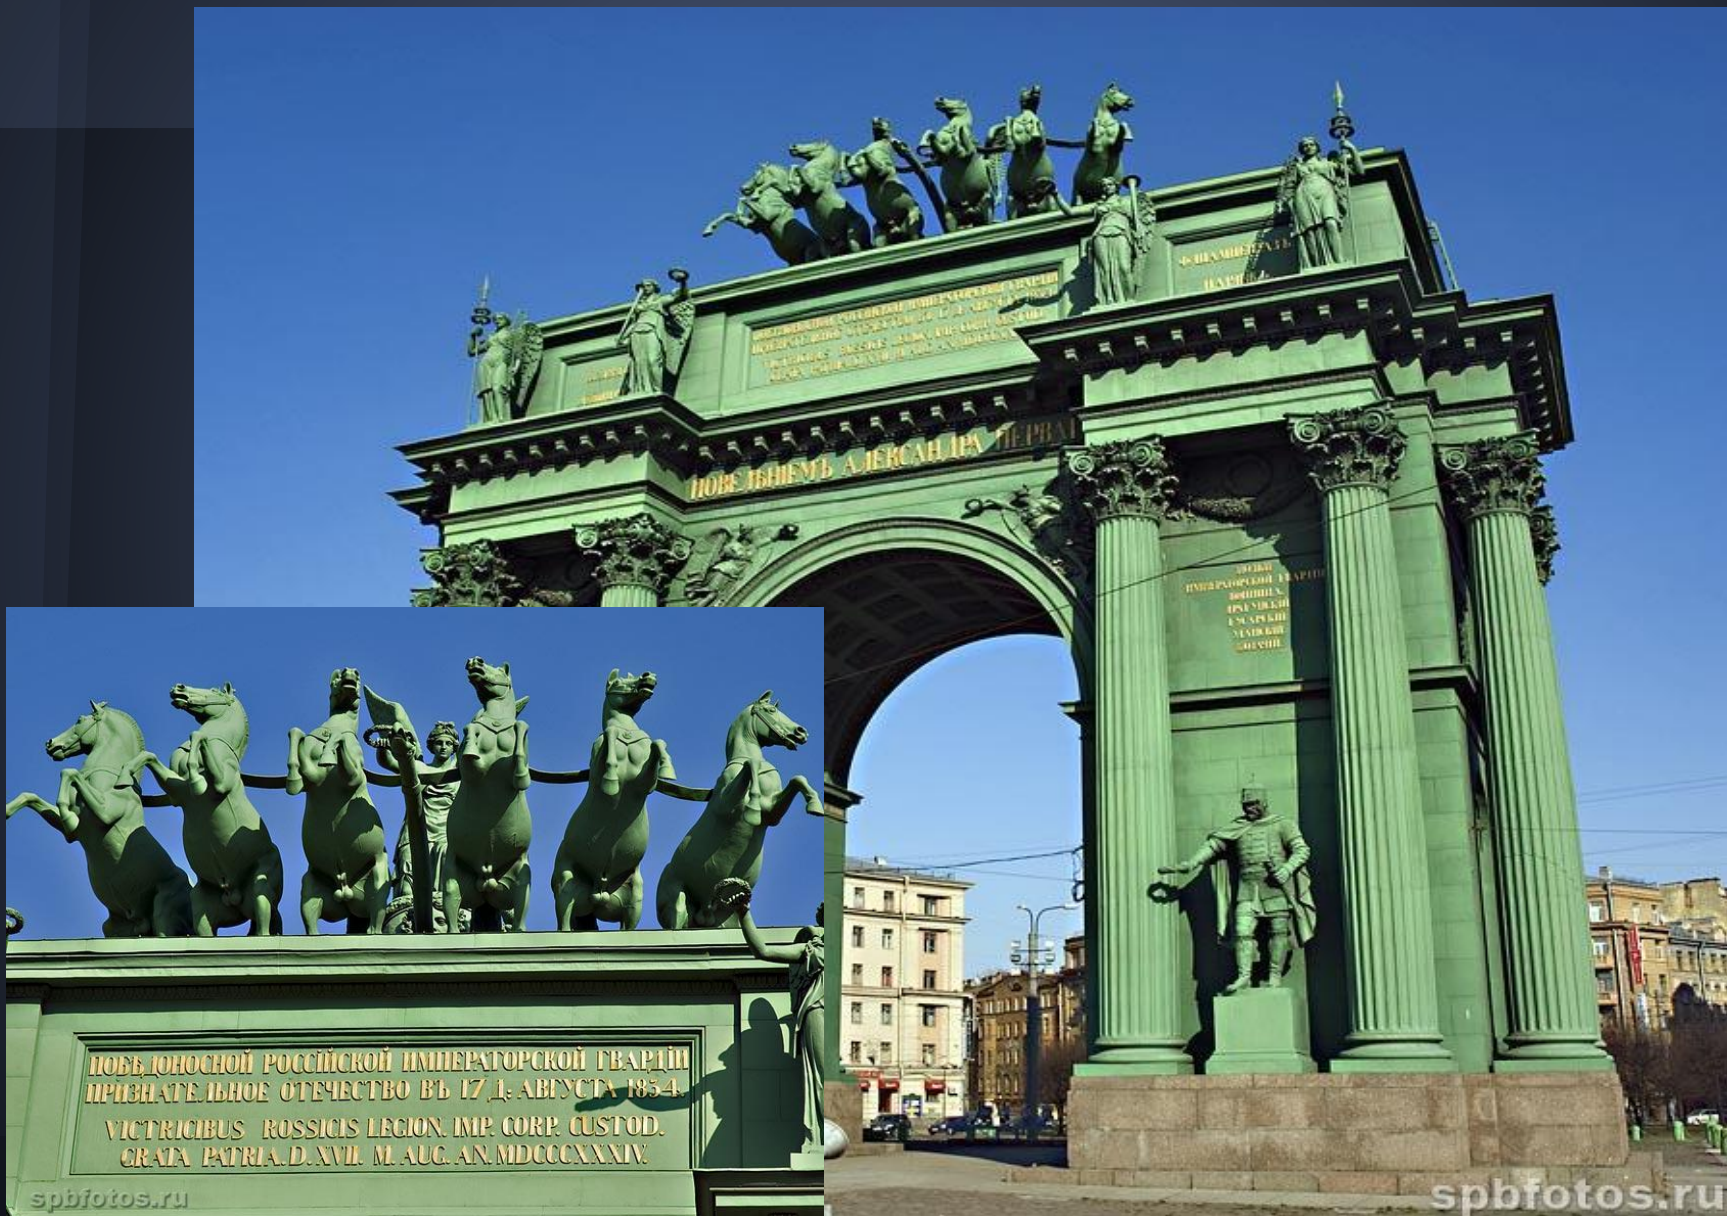

Кони Санкт-Петербурга

Конные памятники
города на Неве

Воробьёва Наталья Юрьевна
ГБОУ СОШ № 136
Санкт-Петербург

"Медный всадник" -
памятник Петру I
на Сенатской площади

Памятник Николаю I на Исаакиевской площади

Памятник Петру I у Михайловского замка

Памятник Александру III у Мраморного дворца

Памятник "Конке" метро Василеостровская

Нарвские триумфальные ворота

ПОБЕДОНОСНОЙ РОССИЙСКОЙ ИМПЕРАТОРСКОЙ ГВАРДИИ
ПРИЗНАТЕЛЬНОЕ ОТЕЧЕСТВО ВЪ 17 Д. АВГУСТА 1854.
VICTRICIBUS ROSSICIS LEGION. IMP. CORP. CUSTOD.
GRAEIA PATRIA. D. XVII. M. AUG. AN. MDCCCXXXIV.